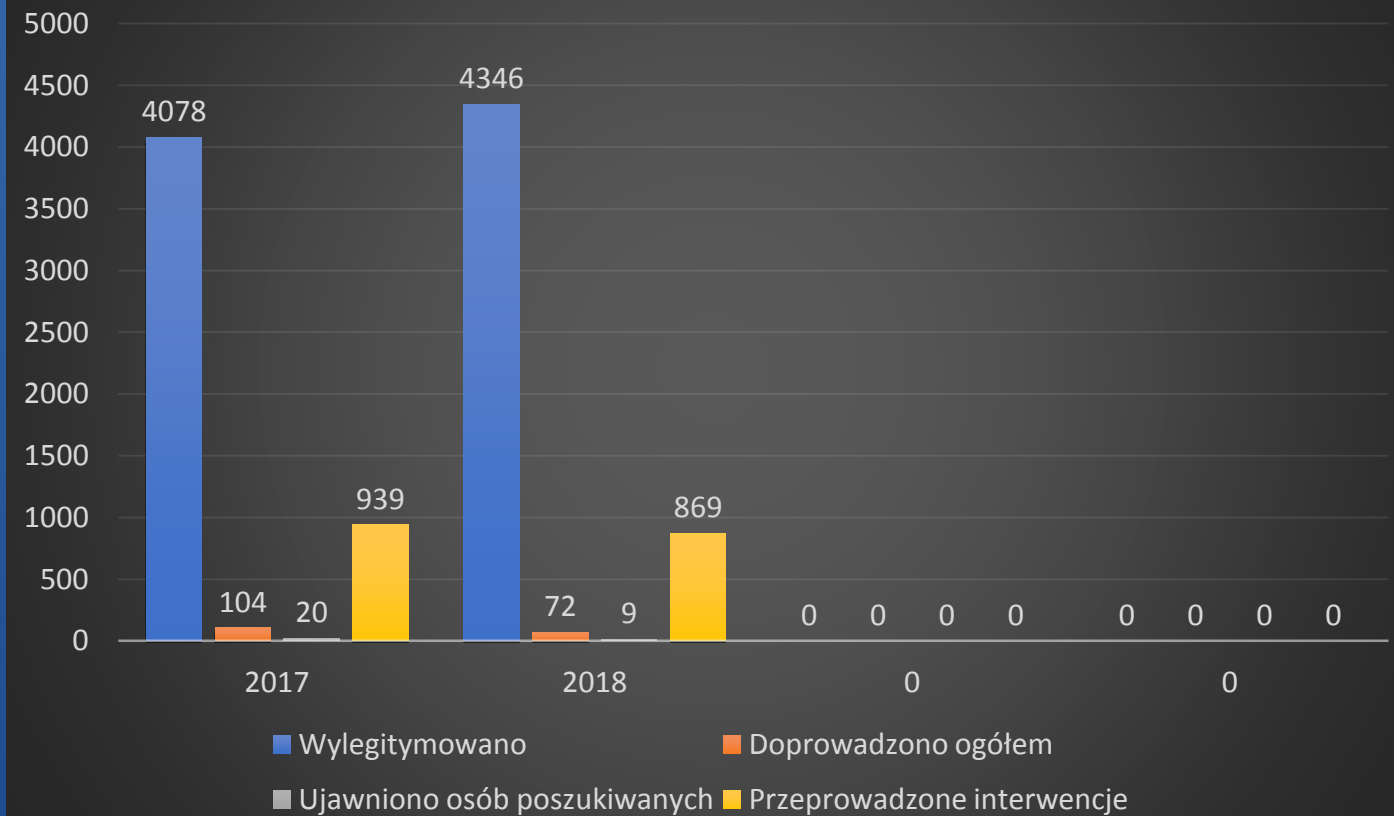

w 2018 r.-7

Nietrzeźwi kierujący

Realizacja mierników prewencyjnych za 2018 rok

PRZEPROWADZONO 1 DEBATĘ SPOŁECZNĄ:

„Kreci mnie bezpieczeństwo możesz mieć na nie wpływ”

Aktywność dzielnicowego w kontakcie ze społeczeństwem – liczba spotkań zrealizowanych przez dzielnicowych: 36;

w 2017 r. przeprowadzono 43 spotkania dzielnicowych

Czas służby w obchodzie dzielnicowego

Wartość osiągnięta w 2018 roku-78,41 %

Wartość oczekiwana w 2018 roku-75 %

Reakcja na wykroczenia szczególnie uciążliwe dla społeczeństwa

Wartość osiągnięta 58,63 %
Średnia wojewódzka 49,11 %

Liczba skierowanych funkcjonariuszy do służby

Miernik zrealizowany przy liczbie 1699 (+215)

Efektywność zatrzymań sprawców na gorącym uczynku - KSIP

Sprawność działania komórek ds. wykroczeń w zakresie realizacji spraw o wykroczenia

Inne wyniki uzyskane przez KP Sławków

W 2017 roku:

- wylegitymowano 4078 osoby
- doprowadzono ogółem 104 osoby
- ujawniono osób poszukiwanych 20
- przeprowadzono interwencji 939

W 2018 roku:

- wylegitymowano 4346 osoby
 - Doprowadzono ogółem 72 osoby
 - Ujawniono osób poszukiwanych 9
 - przeprowadzono interwencji - 869
- Łączne zwolnienia lekarskie funkcjonariuszy wyniosły 174 dni