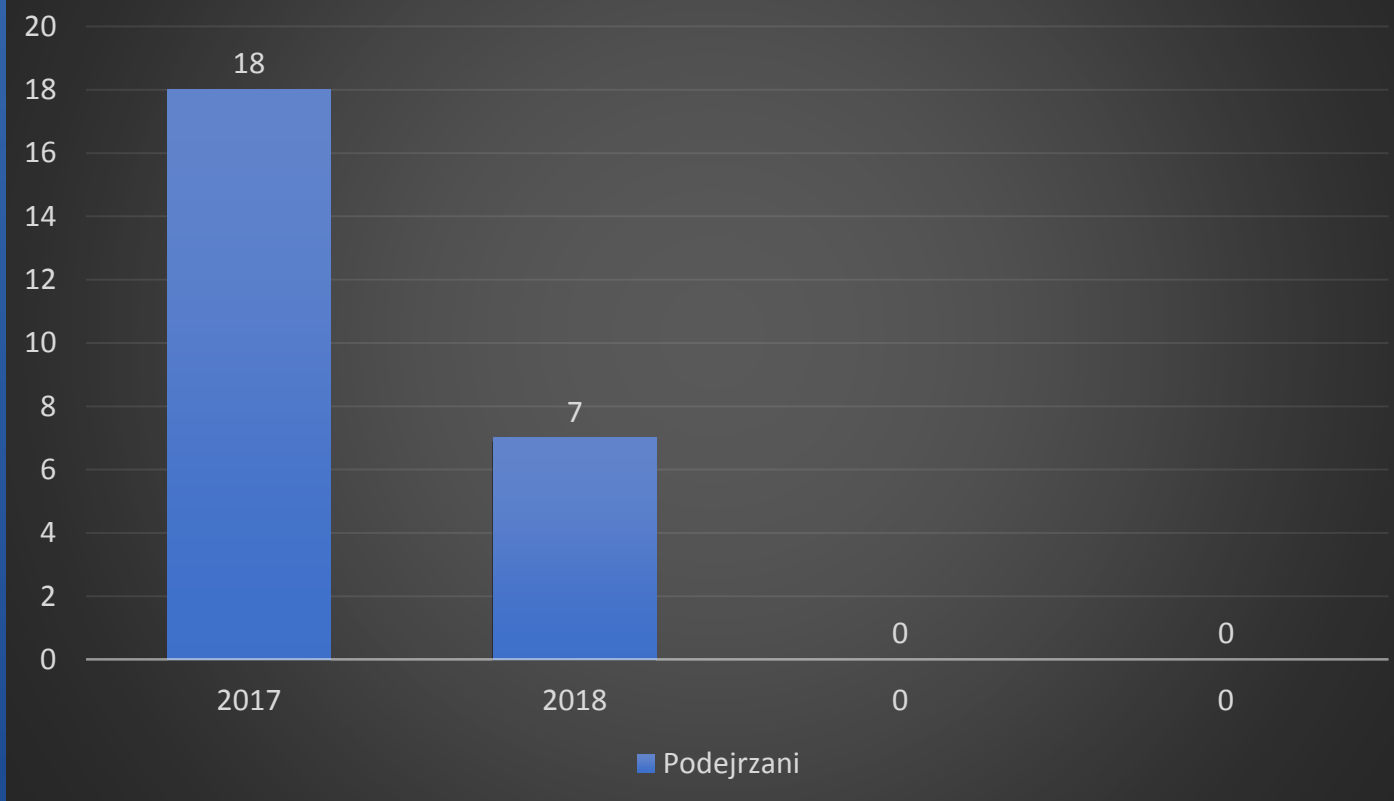

W dniu 03 października 2018 roku f-sze z Komisariatu Policji w Sławkowie dokonali zatrzymania Pawła C. lat 31, który uzbrojony w wojenny topór i sporych rozmiarów bagnet zaatakował innego mieszkańca Sławkowa, gdy ten wracał do domu z dziećmi. Na szczęście poza demolowaniem mienia, nie wyrządził nikomu krzywdy. Po przybyciu na miejsce policjantów, napastnik przeniósł swoją agresję na mundurowych wymachując w ich kierunku toporem. Sąd Rejonowy w Dąbrowie Górniczej przychylił się do wniosku złożonego przez Prokuraturę i Policji by aresztować na dwa miesiące 31-letniego mieszkańca Sławkowa.

Zagrożenia w ruchu drogowym

Zagrożenie w ruchu drogowym

Wypadki – 5

Zabici – 0

Ranni – 8

Kolizje – 81

Nietrzeźwi kierujący:

w 2017 r.-18

w 2018 r.-7

Nietrzeźwi kierujący

Realizacja mierników prewencyjnych za 2018 rok

PRZEPROWADZONO 1 DEBATĘ SPOŁECZNĄ:

„Kreci mnie bezpieczeństwo możesz mieć na nie wpływ”

Aktywność dzielnicowego w kontakcie ze społeczeństwem – liczba spotkań zrealizowanych przez dzielnicowych: 36;

w 2017 r. przeprowadzono 43 spotkania dzielnicowych

Czas służby w obchodzie dzielnicowego

Wartość osiągnięta w 2018 roku-78,41 %

Wartość oczekiwana w 2018 roku-75 %

Reakcja na wykroczenia szczególnie uciążliwe dla społeczeństwa