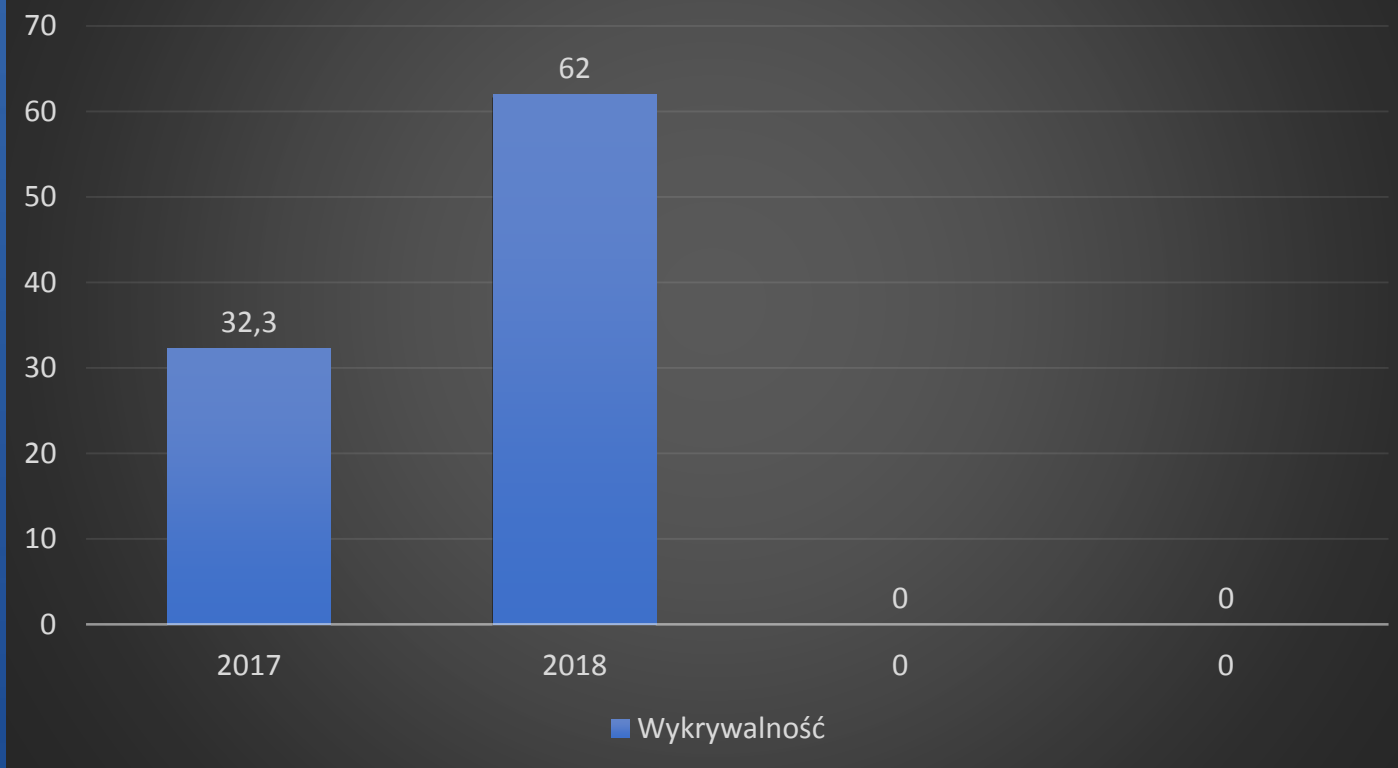

**ANALIZA STANU BEZPIECZEŃSTWA
NA TERENIE DZIAŁANIA
KOMISARIATU POLICJI W SŁAWKOWIE
KPP W BĘDZINIE
ZA ROK 2018**

Stan etatowy Komisariatu Policji w Sławkowie KPP w Będzinie

- 15 etatów policyjnych (stan na dzień 31.12.2018 r.)
- 1 etat stanowisko cywilne
- Zespół Prewencji (10 etatów, w tym 2 dzielnicowych)
- Zespół Kryminalny (3 etaty)
- Jednoosobowe stanowisko ds. wykroczeń (1 etat)
- Komendant (1 etat)

Wykrywalność ogólna

Przestępstwa ogółem – wszczęte i stwierdzone

Wykrywalność przestępstw o charakterze kryminalnym

Przestępstwa kryminalne- wszczęte i stwierdzone

Wykrywalność w 7 kategoriach przestępstw

W dniu 03 października 2018 roku f-sze z Komisariatu Policji w Sławkowie dokonali zatrzymania Pawła C. lat 31, który uzbrojony w wojenny topór i sporych rozmiarów bagnet zaatakował innego mieszkańca Sławkowa, gdy ten wracał do domu z dziećmi. Na szczęście poza demolowaniem mienia, nie wyrządził nikomu krzywdy. Po przybyciu na miejsce policjantów, napastnik przeniósł swoją agresję na mundurowych wymachując w ich kierunku toporem. Sąd Rejonowy w Dąbrowie Górniczej przychylił się do wniosku złożonego przez Prokuraturę i Policji by aresztować na dwa miesiące 31-letniego mieszkańca Sławkowa.

Zagrożenia w ruchu drogowym

Zagrożenie w ruchu drogowym

Wypadki – 5

Zabici – 0

Ranni – 8

Kolizje – 81

Nietrzeźwi kierujący:

w 2017 r.-18