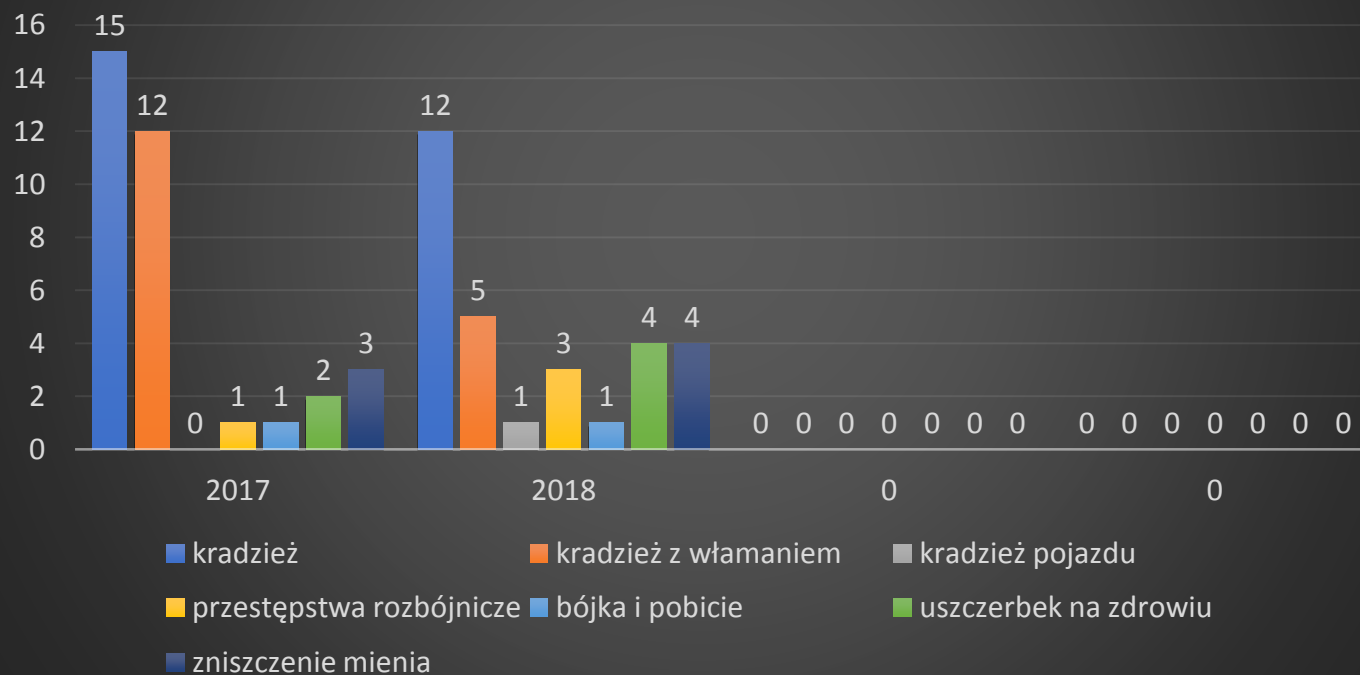

**ANALIZA STANU BEZPIECZEŃSTWA
NA TERENIE DZIAŁANIA
KOMISARIATU POLICJI W SŁAWKOWIE
KPP W BĘDZINIE
ZA ROK 2018**

Stan etatowy Komisariatu Policji w Sławkowie KPP w Będzinie

- 15 etatów policyjnych (stan na dzień 31.12.2018 r.)
- 1 etat stanowisko cywilne
- Zespół Prewencji (10 etatów, w tym 2 dzielnicowych)
- Zespół Kryminalny (3 etaty)
- Jednoosobowe stanowisko ds. wykroczeń (1 etat)
- Komendant (1 etat)

Wykrywalność ogólna

Przestępstwa ogółem – wszczęte i stwierdzone

Wykrywalność przestępstw o charakterze kryminalnym

Przestępstwa kryminalne- wszczęte i stwierdzone

Wykrywalność w 7 kategoriach przestępstw

Przestępstwa w 7 kategoriach – wszczęte i stwierdzone

Przestępstwa w rozbiciu na 7 wybranych kategorii

Postępowania z zabezpieczonym mieniem

Odzysk mienia pochodzącego z przestępstwa

Inne efekty pracy kryminalnej

W dniu 03 października 2018 roku f-sze z Komisariatu Policji w Sławkowie dokonali zatrzymania Pawła C. lat 31, który uzbrojony w wojenny topór i sporych rozmiarów bagnet zaatakował innego mieszkańca Sławkowa, gdy ten wracał do domu z dziećmi. Na szczęście poza demolowaniem mienia, nie wyrządził nikomu krzywdy. Po przybyciu na miejsce policjantów, napastnik przeniósł swoją agresję na mundurowych wymachując w ich kierunku toporem. Sąd Rejonowy w Dąbrowie Górniczej przychylił się do wniosku złożonego przez Prokuraturę i Policji by aresztować na dwa miesiące 31-letniego mieszkańca Sławkowa.