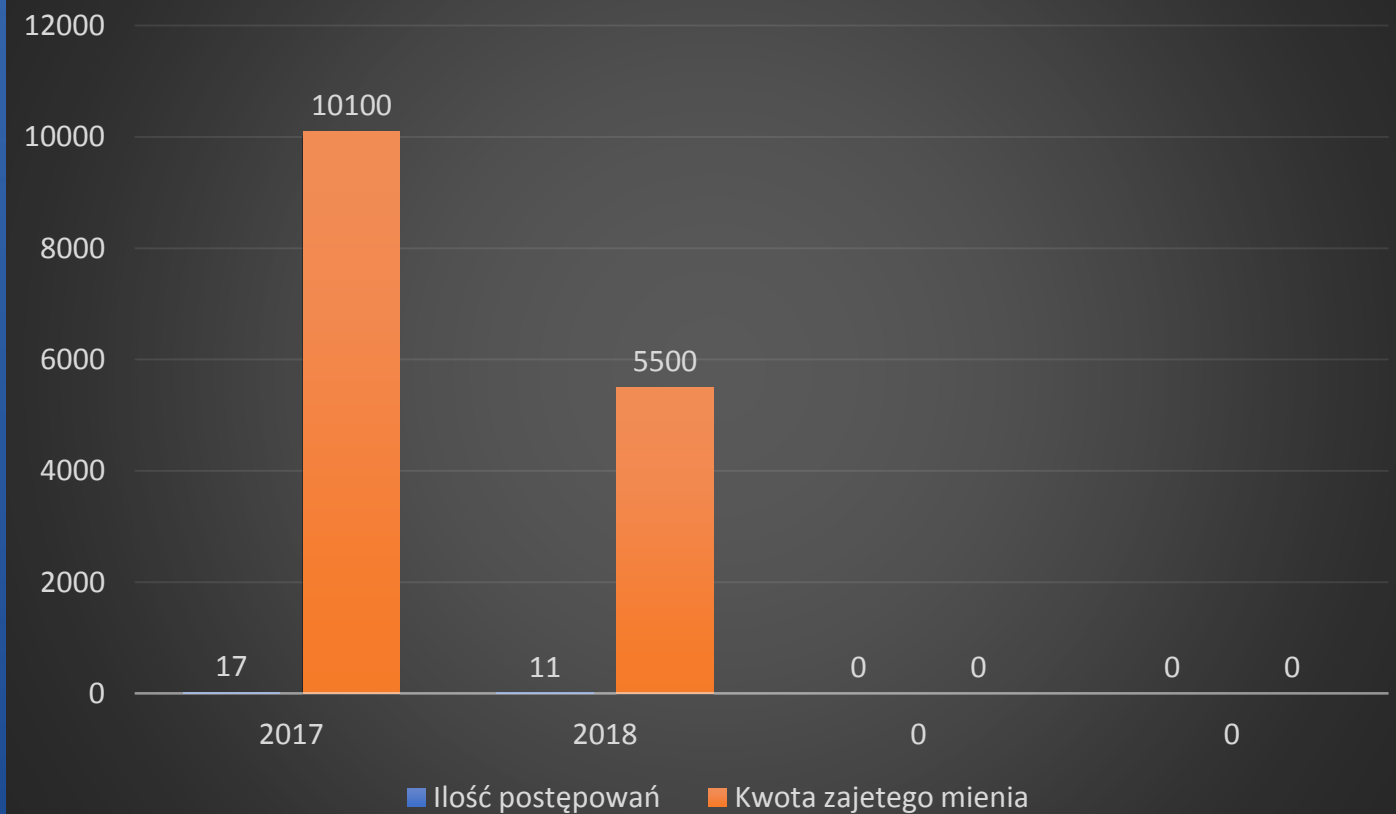

Postępowania z zabezpieczonym mieniem