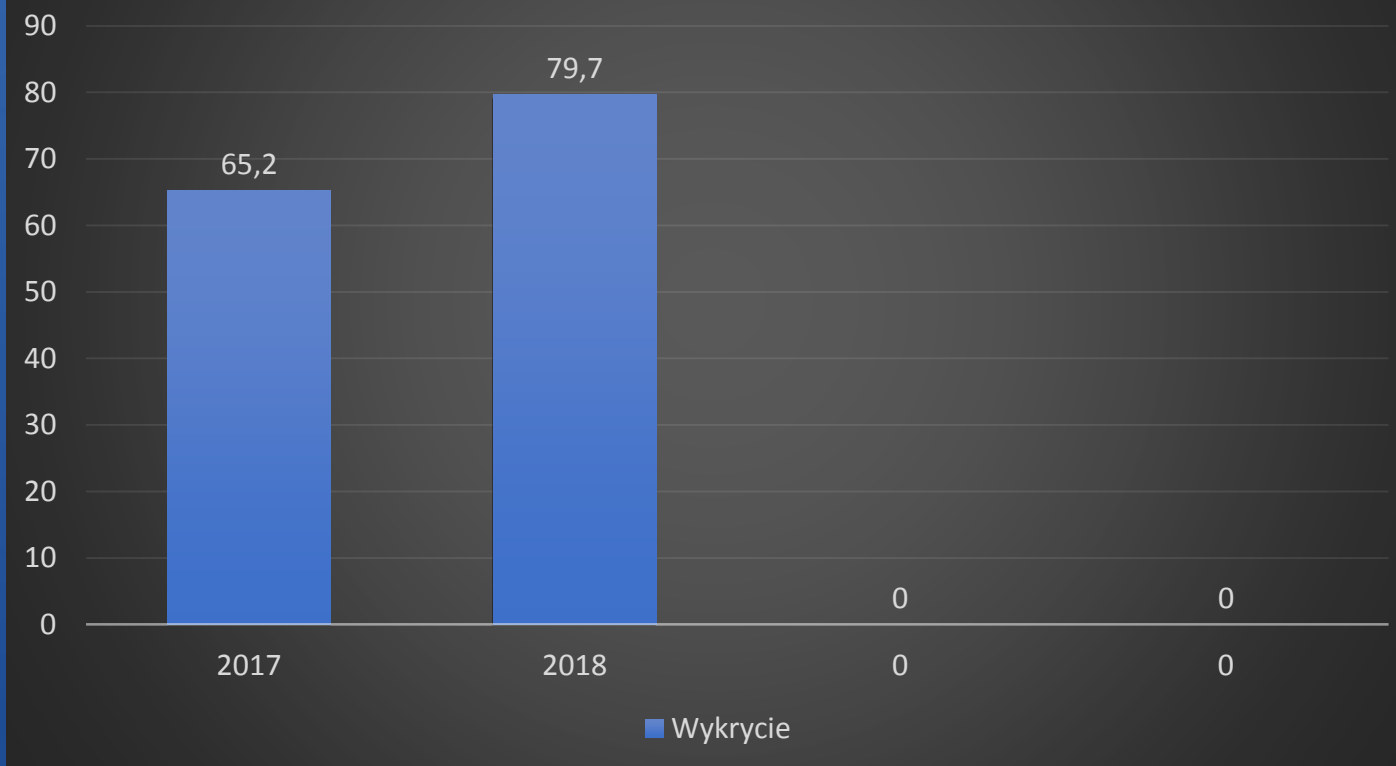

**ANALIZA STANU BEZPIECZEŃSTWA
NA TERENIE DZIAŁANIA
KOMISARIATU POLICJI W SŁAWKOWIE
KPP W BĘDZINIE
ZA ROK 2018**

Stan etatowy Komisariatu Policji w Sławkowie KPP w Będzinie

- 15 etatów policyjnych (stan na dzień 31.12.2018 r.)
- 1 etat stanowisko cywilne
- Zespół Prewencji (10 etatów, w tym 2 dzielnicowych)
- Zespół Kryminalny (3 etaty)
- Jednoosobowe stanowisko ds. wykroczeń (1 etat)
- Komendant (1 etat)

Wykrywalność ogólna

Przestępstwa ogółem – wszczęte i stwierdzone

Wykrywalność przestępstw o charakterze kryminalnym

Przestępstwa kryminalne- wszczęte i stwierdzone

Wykrywalność w 7 kategoriach przestępstw

W dniu 03 października 2018 roku f-sze z Komisariatu Policji w Sławkowie dokonali zatrzymania Pawła C. lat 31, który uzbrojony w wojenny topór i sporych rozmiarów bagnet zaatakował innego mieszkańca Sławkowa, gdy ten wracał do domu z dziećmi. Na szczęście poza demolowaniem mienia, nie wyrządził nikomu krzywdy. Po przybyciu na miejsce policjantów, napastnik przeniósł swoją agresję na mundurowych wymachując w ich kierunku toporem. Sąd Rejonowy w Dąbrowie Górniczej przychylił się do wniosku złożonego przez Prokuraturę i Policji by aresztować na dwa miesiące 31-letniego mieszkańca Sławkowa.