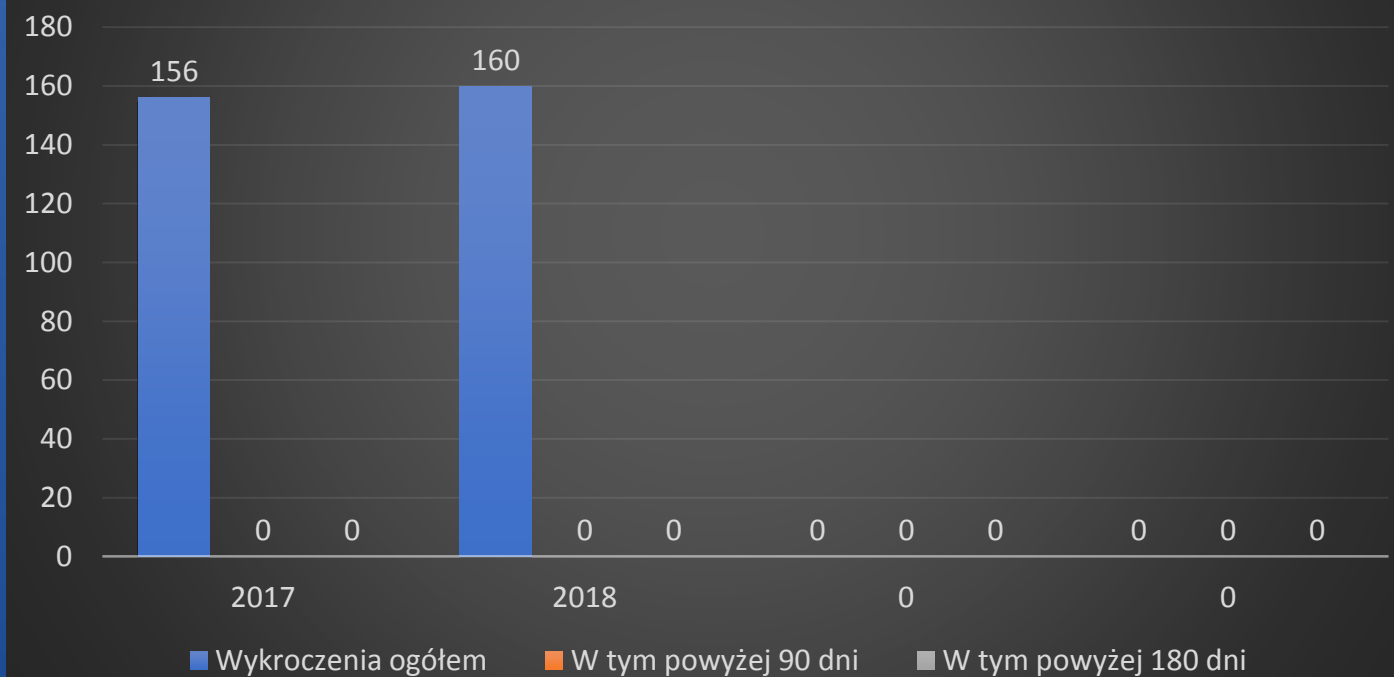

w 2017 r. przeprowadzono 43 spotkania dzielnicowych

Czas służby w obchodzie dzielnicowego

Wartość osiągnięta w 2018 roku-78,41 %

Wartość oczekiwana w 2018 roku-75 %

Reakcja na wykroczenia szczególnie uciążliwe dla społeczeństwa

Wartość osiągnięta 58,63 %
Średnia wojewódzka 49,11 %

Liczba skierowanych funkcjonariuszy do służby

Miernik zrealizowany przy liczbie 1699 (+215)

Efektywność zatrzymań sprawców na gorącym uczynku - KSIP

Sprawność działania komórek ds. wykroczeń w zakresie realizacji spraw o wykroczenia

Procentowy udział liczby zatrzymanych lub doprowadzonych w celu wytrzeźwienia w związku z przemocą w rodzinie w ogólnej liczbie osób, wobec których istnieje podejrzenie, że stosują przemoc w rodzinie w garnizonie śląskim

Inne wyniki uzyskane przez KP Sławków

W 2017 roku:

- wylegitymowano 4078 osoby
- doprowadzono ogółem 104 osoby
- ujawniono osób poszukiwanych 20
- przeprowadzono interwencji 939

W 2018 roku:

- wylegitymowano 4346 osoby
 - Doprowadzono ogółem 72 osoby
 - Ujawniono osób poszukiwanych 9
 - przeprowadzono interwencji - 869
- Łączne zwolnienia lekarskie funkcjonariuszy wyniosły 174 dni