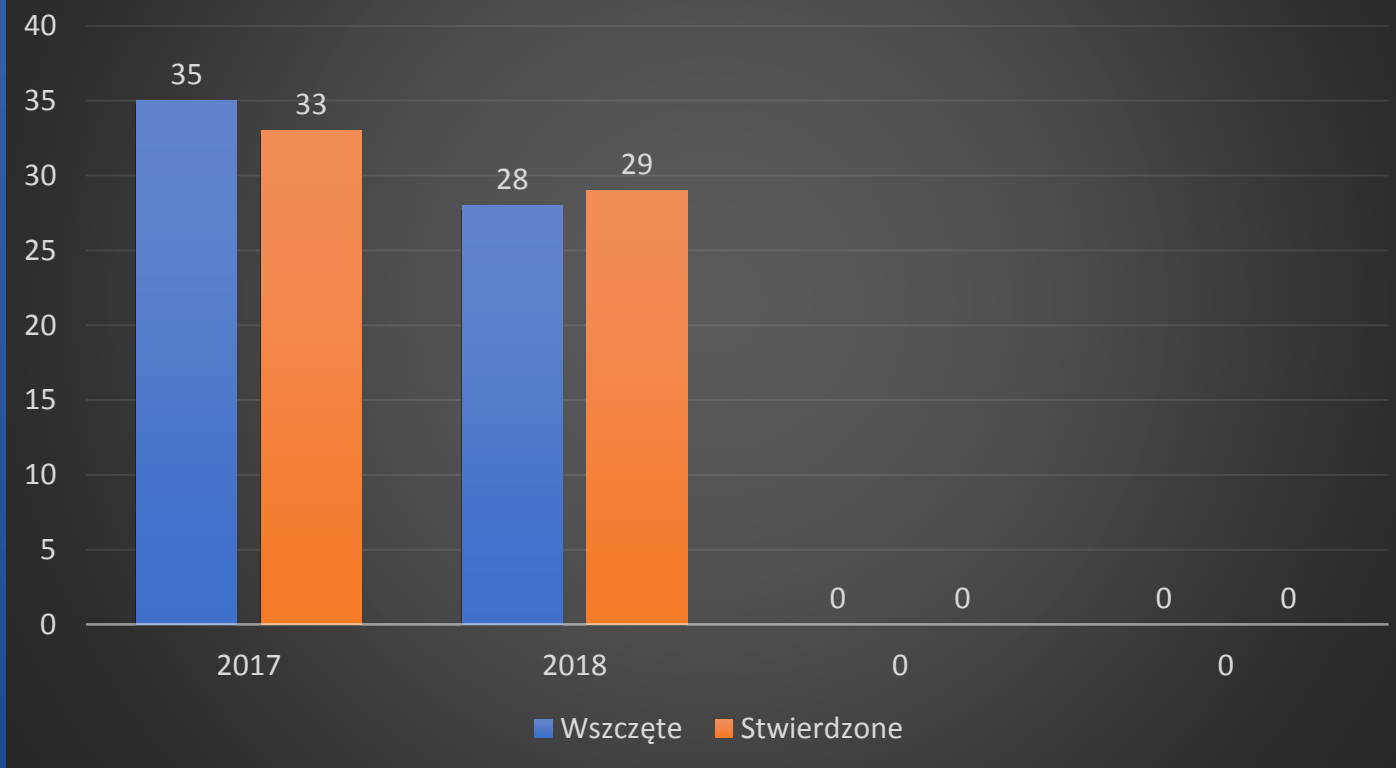

Przestępstwa w 7 kategoriach – wszczęte i stwierdzone