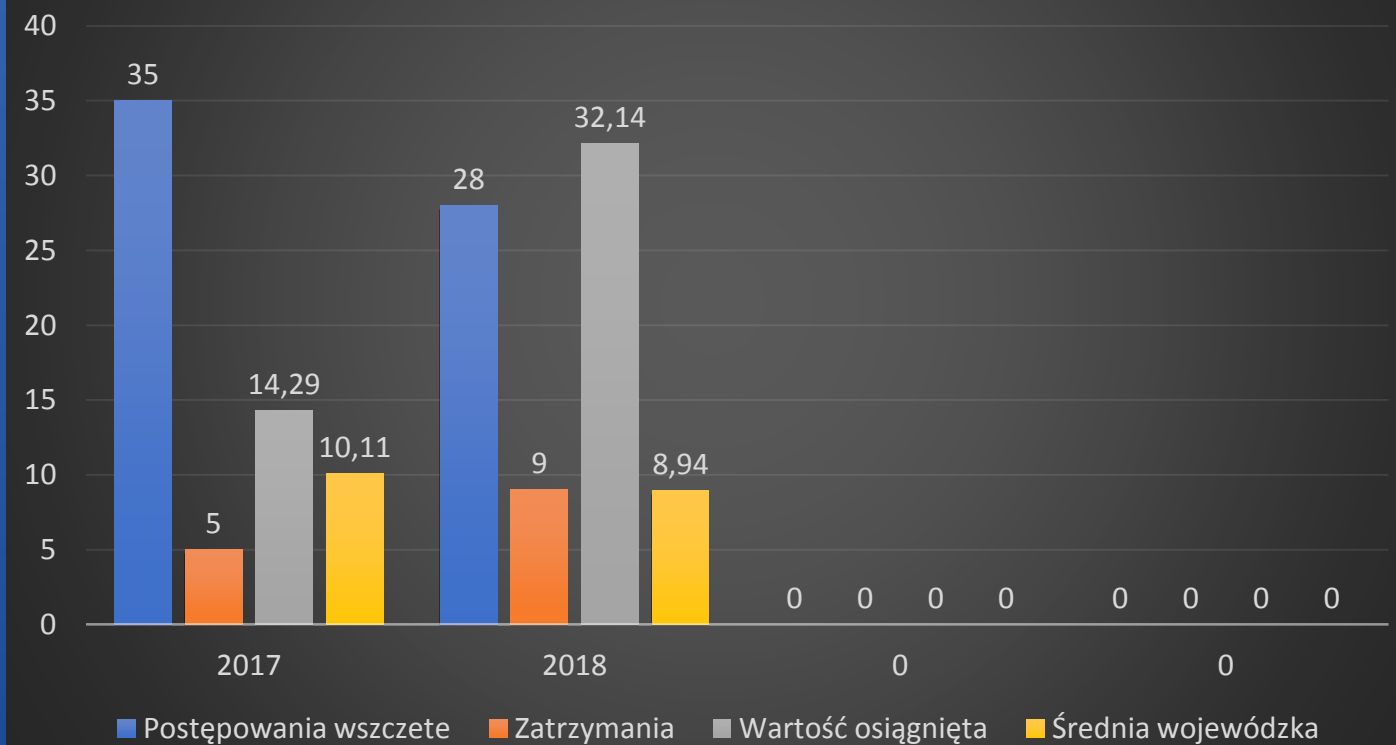

w 2018 r.-7

Nietrzeźwi kierujący

Realizacja mierników prewencyjnych za 2018 rok

PRZEPROWADZONO 1 DEBATĘ SPOŁECZNĄ:

„Kreci mnie bezpieczeństwo możesz mieć na nie wpływ”

Aktywność dzielnicowego w kontakcie ze społeczeństwem – liczba spotkań zrealizowanych przez dzielnicowych: 36;

w 2017 r. przeprowadzono 43 spotkania dzielnicowych

Czas służby w obchodzie dzielnicowego

Wartość osiągnięta w 2018 roku-78,41 %

Wartość oczekiwana w 2018 roku-75 %

Reakcja na wykroczenia szczególnie uciążliwe dla społeczeństwa

Wartość osiągnięta 58,63 %
Średnia wojewódzka 49,11 %

Liczba skierowanych funkcjonariuszy do służby

Miernik zrealizowany przy liczbie 1699 (+215)

Efektywność zatrzymań sprawców na gorącym uczynku - KSIP

Sprawność działania komórek ds. wykroczeń w zakresie realizacji spraw o wykroczenia