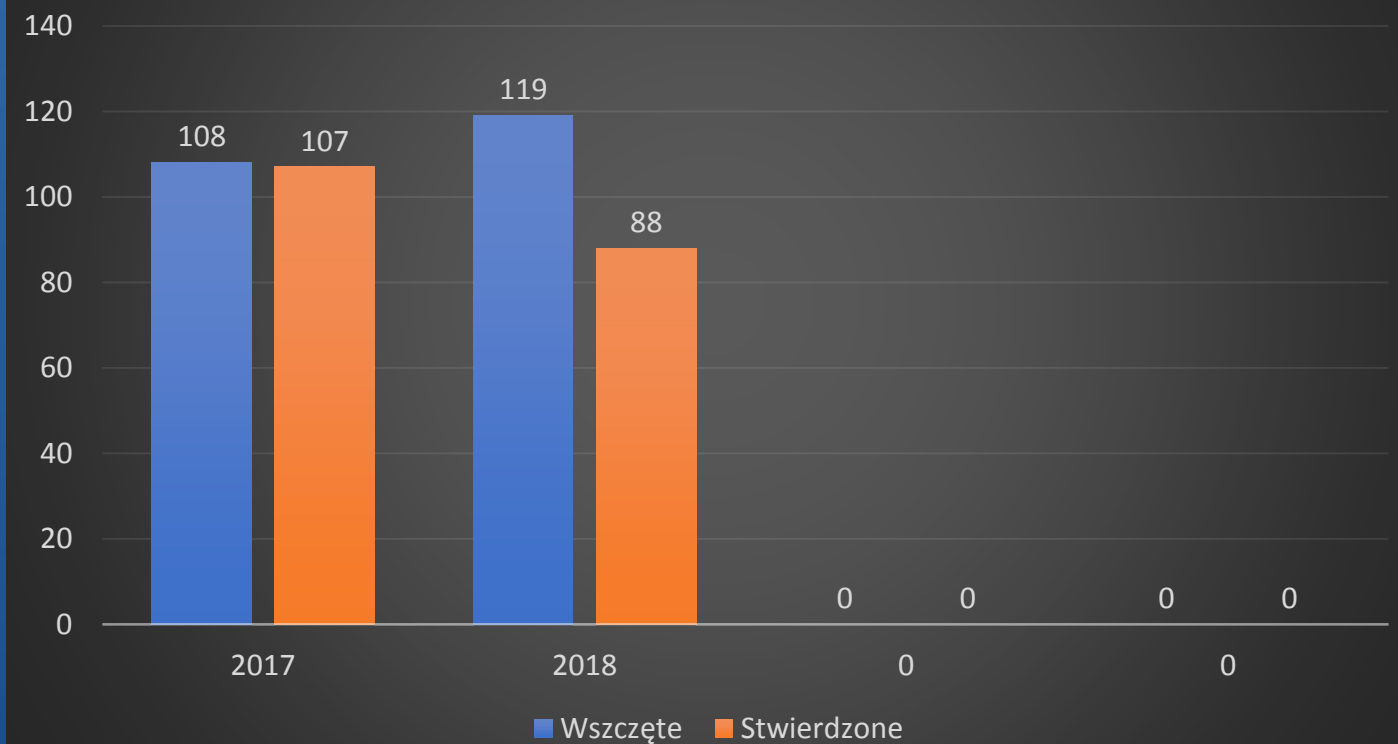

**ANALIZA STANU BEZPIECZEŃSTWA
NA TERENIE DZIAŁANIA
KOMISARIATU POLICJI W SŁAWKOWIE
KPP W BĘDZINIE
ZA ROK 2018**

Stan etatowy Komisariatu Policji w Sławkowie KPP w Będzinie

- 15 etatów policyjnych (stan na dzień 31.12.2018 r.)
- 1 etat stanowisko cywilne
- Zespół Prewencji (10 etatów, w tym 2 dzielnicowych)
- Zespół Kryminalny (3 etaty)
- Jednoosobowe stanowisko ds. wykroczeń (1 etat)
- Komendant (1 etat)

Wykrywalność ogólna

Przestępstwa ogółem – wszczęte i stwierdzone

Wykrywalność przestępstw o charakterze kryminalnym

Przestępstwa kryminalne- wszczęte i stwierdzone

Wykrywalność w 7 kategoriach przestępstw

W dniu 03 października 2018 roku f-sze z Komisariatu Policji w Sławkowie dokonali zatrzymania Pawła C. lat 31, który uzbrojony w wojenny topór i sporych rozmiarów bagnet zaatakował innego mieszkańca Sławkowa, gdy ten wracał do domu z dziećmi. Na szczęście poza demolowaniem mienia, nie wyrządził nikomu krzywdy. Po przybyciu na miejsce policjantów, napastnik przeniósł swoją agresję na mundurowych wymachując w ich kierunku toporem. Sąd Rejonowy w Dąbrowie Górniczej przychylił się do wniosku złożonego przez Prokuraturę i Policji by aresztować na dwa miesiące 31-letniego mieszkańca Sławkowa.

Zagrożenia w ruchu drogowym

Zagrożenie w ruchu drogowym

Wypadki – 5

Zabici – 0

Ranni – 8

Kolizje – 81

Nietrzeźwi kierujący:

w 2017 r.-18