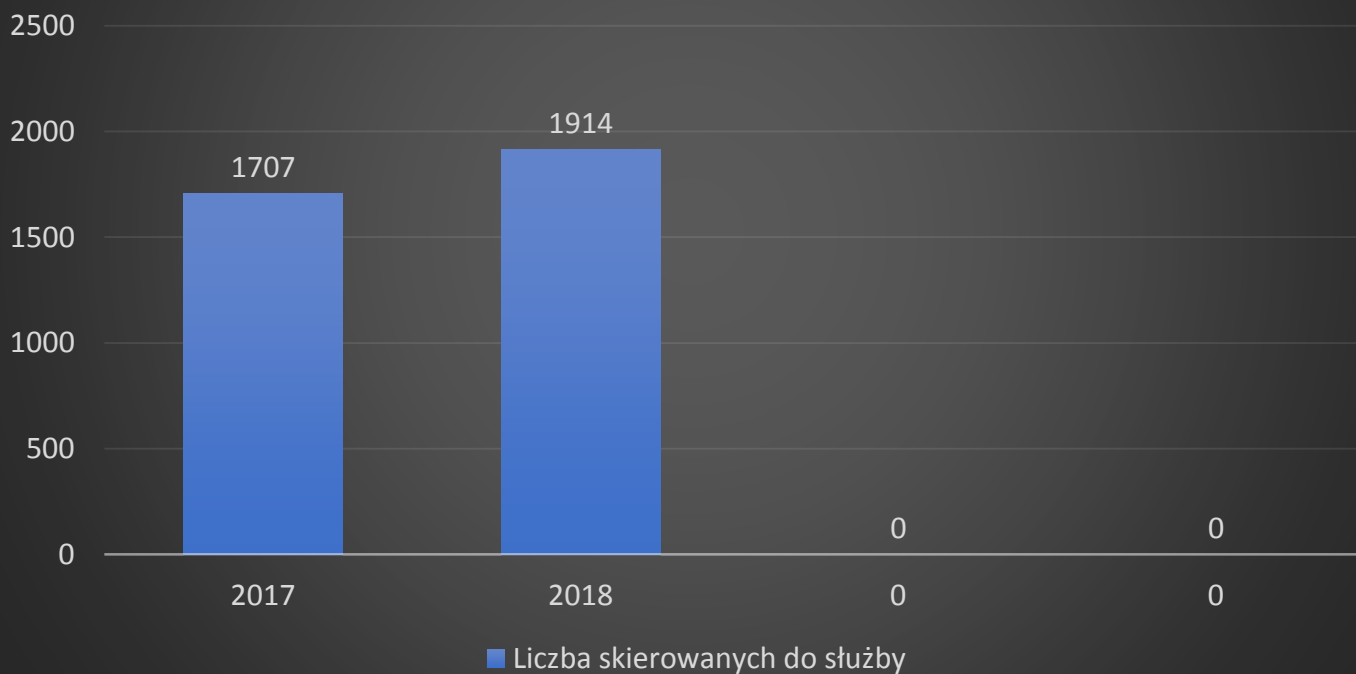

w 2018 r.-7

Nietrzeźwi kierujący

Realizacja mierników prewencyjnych za 2018 rok

PRZEPROWADZONO 1 DEBATĘ SPOŁECZNĄ:

„Kreci mnie bezpieczeństwo możesz mieć na nie wpływ”

Aktywność dzielnicowego w kontakcie ze społeczeństwem – liczba spotkań zrealizowanych przez dzielnicowych: 36;

w 2017 r. przeprowadzono 43 spotkania dzielnicowych

Czas służby w obchodzie dzielnicowego

Wartość osiągnięta w 2018 roku-78,41 %

Wartość oczekiwana w 2018 roku-75 %

Reakcja na wykroczenia szczególnie uciążliwe dla społeczeństwa

Wartość osiągnięta 58,63 %
Średnia wojewódzka 49,11 %

Liczba skierowanych funkcjonariuszy do służby

Miernik zrealizowany przy liczbie 1699 (+215)

Efektywność zatrzymań sprawców na gorącym uczynku - KSIP

Sprawność działania komórek ds. wykroczeń w zakresie realizacji spraw o wykroczenia