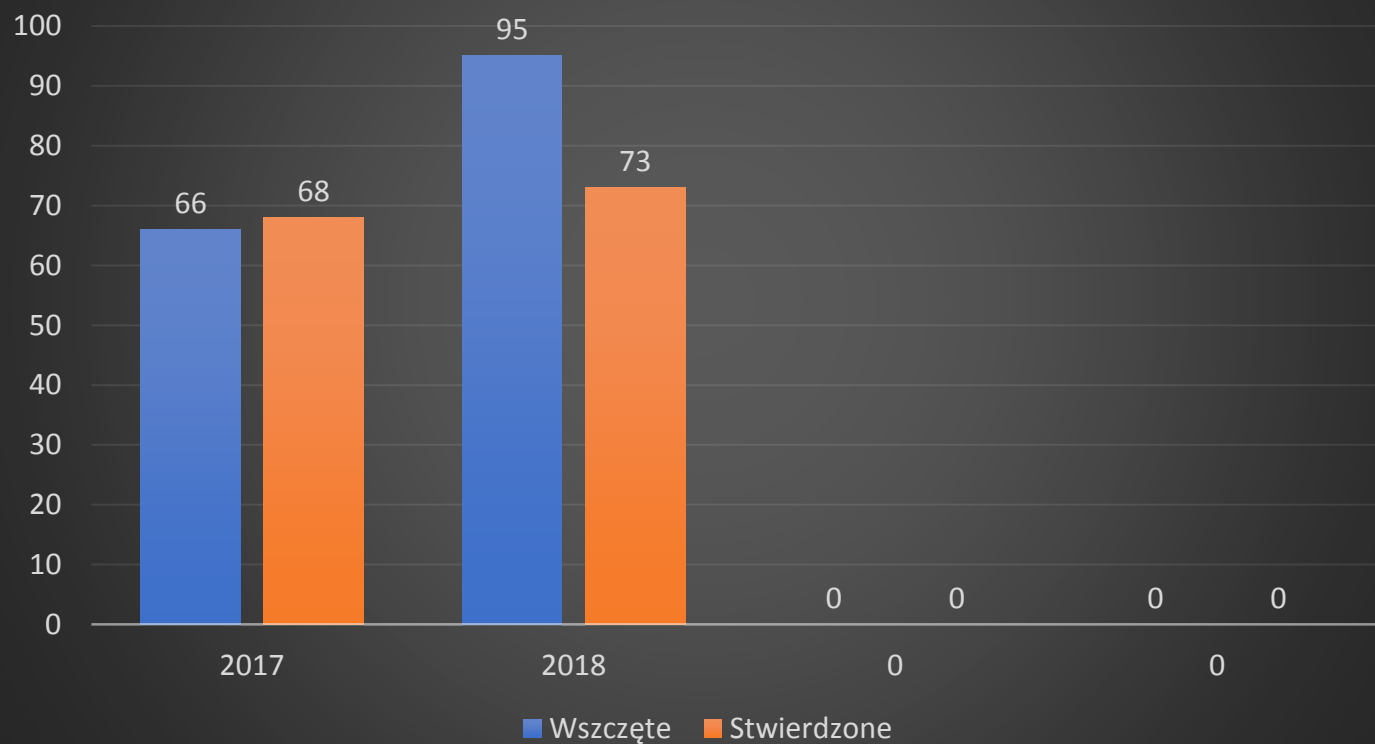

**ANALIZA STANU BEZPIECZEŃSTWA
NA TERENIE DZIAŁANIA
KOMISARIATU POLICJI W SŁAWKOWIE
KPP W BĘDZINIE
ZA ROK 2018**

Stan etatowy Komisariatu Policji w Sławkowie KPP w Będzinie

- 15 etatów policyjnych (stan na dzień 31.12.2018 r.)
- 1 etat stanowisko cywilne
- Zespół Prewencji (10 etatów, w tym 2 dzielnicowych)
- Zespół Kryminalny (3 etaty)
- Jednoosobowe stanowisko ds. wykroczeń (1 etat)
- Komendant (1 etat)

Wykrywalność ogólna

Przestępstwa ogółem – wszczęte i stwierdzone

Wykrywalność przestępstw o charakterze kryminalnym

Przestępstwa kryminalne- wszczęte i stwierdzone

Wykrywalność w 7 kategoriach przestępstw

W dniu 03 października 2018 roku f-sze z Komisariatu Policji w Sławkowie dokonali zatrzymania Pawła C. lat 31, który uzbrojony w wojenny topór i sporych rozmiarów bagnet zaatakował innego mieszkańca Sławkowa, gdy ten wracał do domu z dziećmi. Na szczęście poza demolowaniem mienia, nie wyrządził nikomu krzywdy. Po przybyciu na miejsce policjantów, napastnik przeniósł swoją agresję na mundurowych wymachując w ich kierunku toporem. Sąd Rejonowy w Dąbrowie Górniczej przychylił się do wniosku złożonego przez Prokuraturę i Policji by aresztować na dwa miesiące 31-letniego mieszkańca Sławkowa.

Zagrożenia w ruchu drogowym

Zagrożenie w ruchu drogowym

Wypadki – 5

Zabici – 0

Ranni – 8

Kolizje – 81

Nietrzeźwi kierujący:

w 2017 r.-18