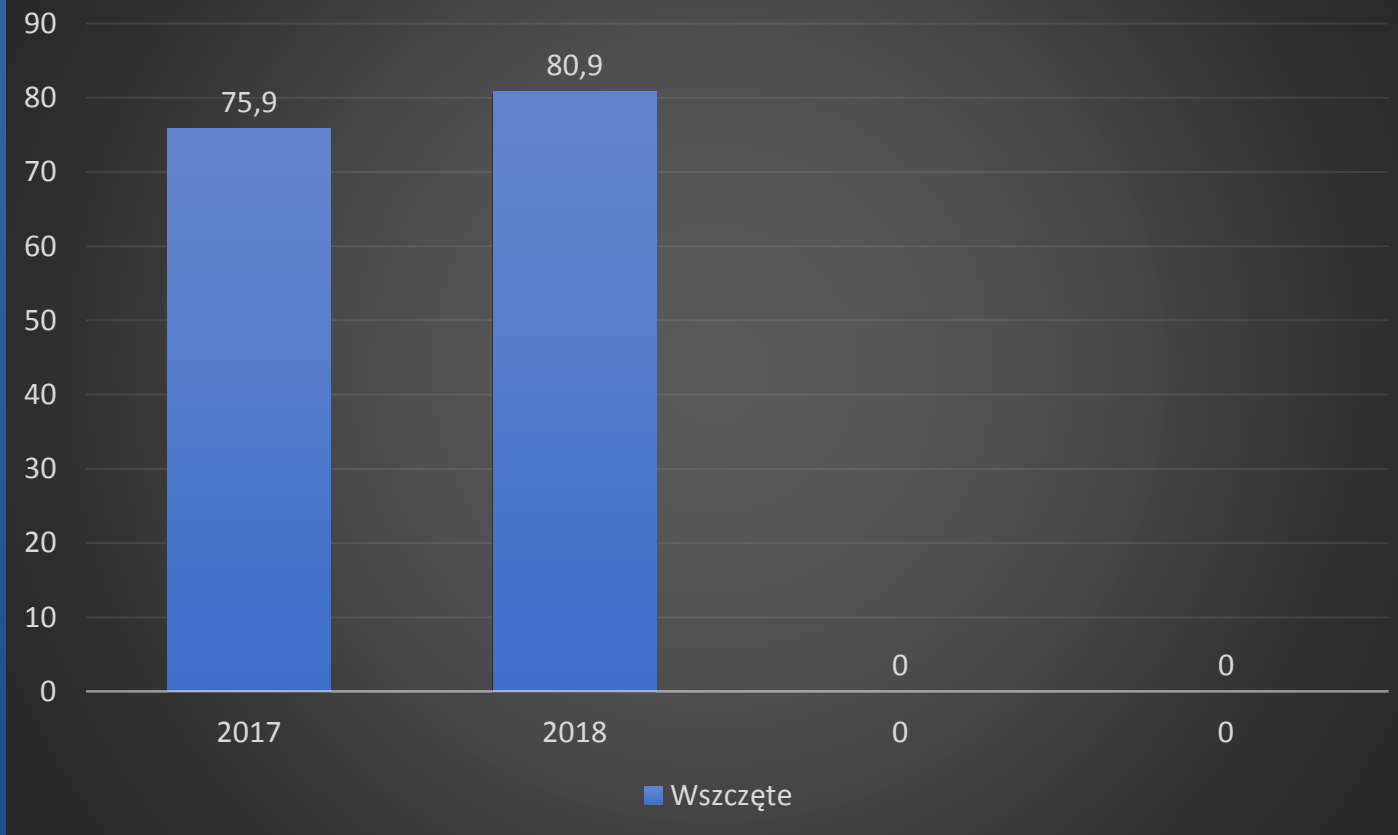

**ANALIZA STANU BEZPIECZEŃSTWA
NA TERENIE DZIAŁANIA
KOMISARIATU POLICJI W SŁAWKOWIE
KPP W BĘDZINIE
ZA ROK 2018**

Stan etatowy Komisariatu Policji w Sławkowie KPP w Będzinie

- 15 etatów policyjnych (stan na dzień 31.12.2018 r.)
- 1 etat stanowisko cywilne
- Zespół Prewencji (10 etatów, w tym 2 dzielnicowych)
- Zespół Kryminalny (3 etaty)
- Jednoosobowe stanowisko ds. wykroczeń (1 etat)
- Komendant (1 etat)

Wykrywalność ogólna

Przestępstwa ogółem – wszczęte i stwierdzone

Wykrywalność przestępstw o charakterze kryminalnym

Przestępstwa kryminalne- wszczęte i stwierdzone

Wykrywalność w 7 kategoriach przestępstw

W dniu 03 października 2018 roku f-sze z Komisariatu Policji w Sławkowie dokonali zatrzymania Pawła C. lat 31, który uzbrojony w wojenny topór i sporych rozmiarów bagnet zaatakował innego mieszkańca Sławkowa, gdy ten wracał do domu z dziećmi. Na szczęście poza demolowaniem mienia, nie wyrządził nikomu krzywdy. Po przybyciu na miejsce policjantów, napastnik przeniósł swoją agresję na mundurowych wymachując w ich kierunku toporem. Sąd Rejonowy w Dąbrowie Górniczej przychylił się do wniosku złożonego przez Prokuraturę i Policji by aresztować na dwa miesiące 31-letniego mieszkańca Sławkowa.