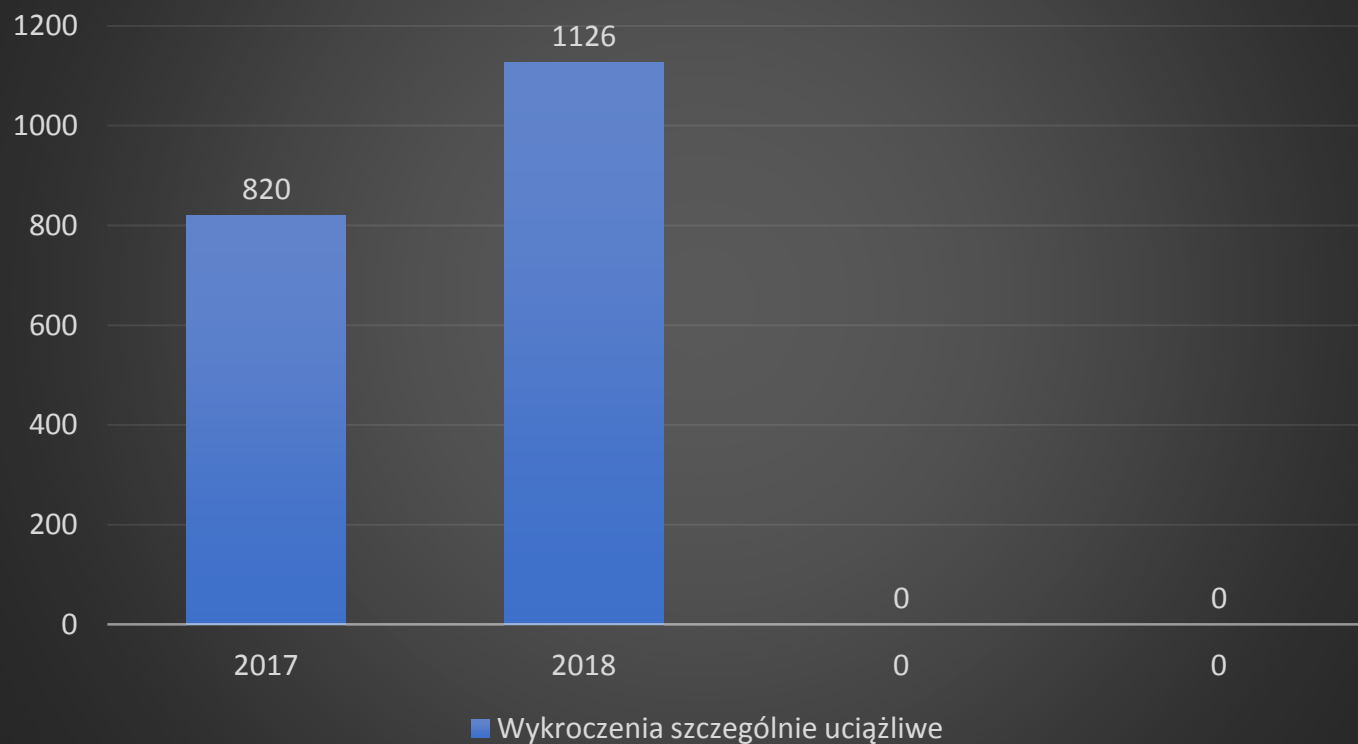

Zagrożenia w ruchu drogowym

Zagrożenie w ruchu drogowym

Wypadki – 5

Zabici – 0

Ranni – 8

Kolizje – 81

Nietrzeźwi kierujący:

w 2017 r.-18

w 2018 r.-7

Nietrzeźwi kierujący

Realizacja mierników prewencyjnych za 2018 rok

PRZEPROWADZONO 1 DEBATĘ SPOŁECZNĄ:

„Kreci mnie bezpieczeństwo możesz mieć na nie wpływ”

Aktywność dzielnicowego w kontakcie ze społeczeństwem – liczba spotkań zrealizowanych przez dzielnicowych: 36;

w 2017 r. przeprowadzono 43 spotkania dzielnicowych

Czas służby w obchodzie dzielnicowego

Wartość osiągnięta w 2018 roku-78,41 %

Wartość oczekiwana w 2018 roku-75 %

Reakcja na wykroczenia szczególnie uciążliwe dla społeczeństwa

Wartość osiągnięta 58,63 %
Średnia wojewódzka 49,11 %

Liczba skierowanych funkcjonariuszy do służby

Miernik zrealizowany przy liczbie 1699 (+215)

Efektywność zatrzymań sprawców na gorącym uczynku - KSIP

Sprawność działania komórek ds. wykroczeń w zakresie realizacji spraw o wykroczenia