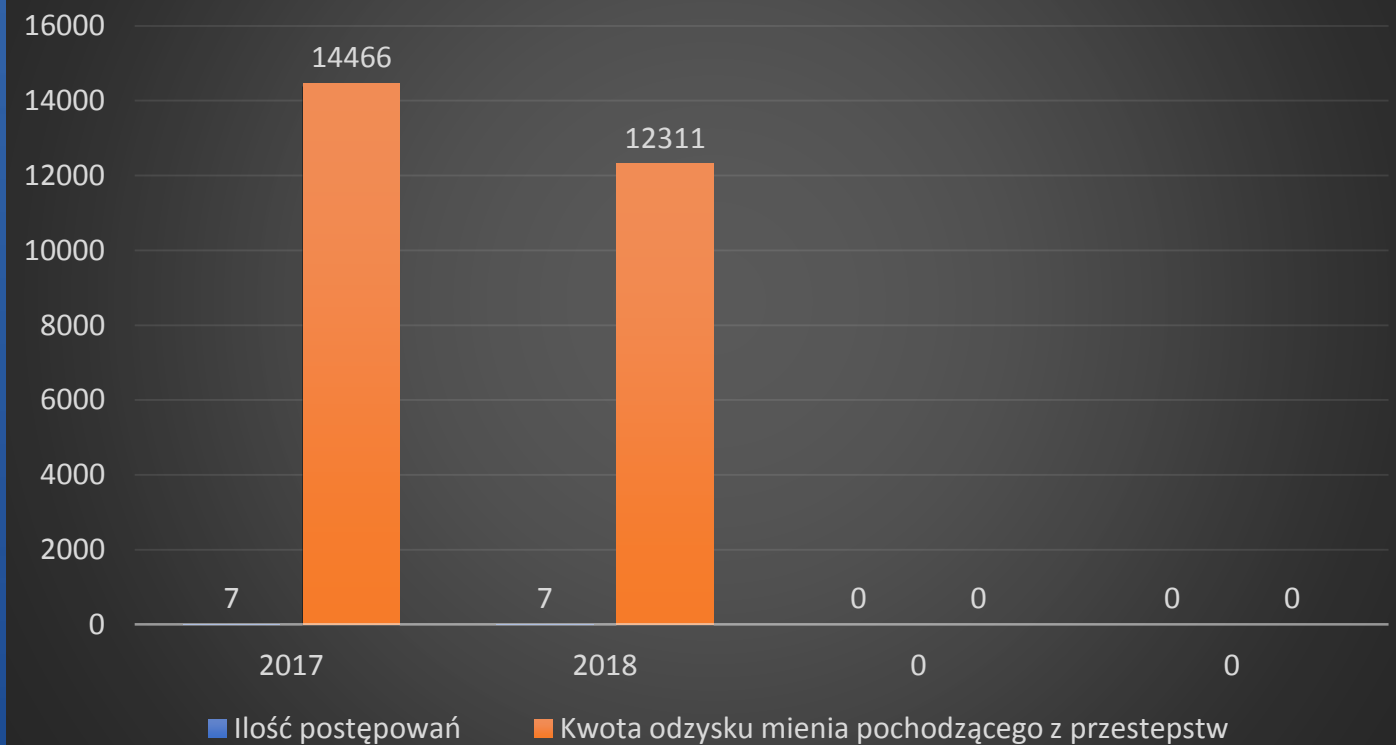

**ANALIZA STANU BEZPIECZEŃSTWA
NA TERENIE DZIAŁANIA
KOMISARIATU POLICJI W SŁAWKOWIE
KPP W BĘDZINIE
ZA ROK 2018**

Stan etatowy Komisariatu Policji w Sławkowie KPP w Będzinie

- 15 etatów policyjnych (stan na dzień 31.12.2018 r.)
- 1 etat stanowisko cywilne
- Zespół Prewencji (10 etatów, w tym 2 dzielnicowych)
- Zespół Kryminalny (3 etaty)
- Jednoosobowe stanowisko ds. wykroczeń (1 etat)
- Komendant (1 etat)

Przestępstwa w 7 kategoriach – wszczęte i stwierdzone

Przestępstwa w rozbiciu na 7 wybranych kategorii

Postępowania z zabezpieczonym mieniem

Odzysk mienia pochodzącego z przestępstwa

Inne efekty pracy kryminalnej

W dniu 03 października 2018 roku f-sze z Komisariatu Policji w Sławkowie dokonali zatrzymania Pawła C. lat 31, który uzbrojony w wojenny topór i sporych rozmiarów bagnet zaatakował innego mieszkańca Sławkowa, gdy ten wracał do domu z dziećmi. Na szczęście poza demolowaniem mienia, nie wyrządził nikomu krzywdy. Po przybyciu na miejsce policjantów, napastnik przeniósł swoją agresję na mundurowych wymachując w ich kierunku toporem. Sąd Rejonowy w Dąbrowie Górniczej przychylił się do wniosku złożonego przez Prokuraturę i Policji by aresztować na dwa miesiące 31-letniego mieszkańca Sławkowa.

Zagrożenia w ruchu drogowym

Zagrożenie w ruchu drogowym

Wypadki – 5

Zabici – 0

Ranni – 8

Kolizje – 81

Nietrzeźwi kierujący:

w 2017 r.-18