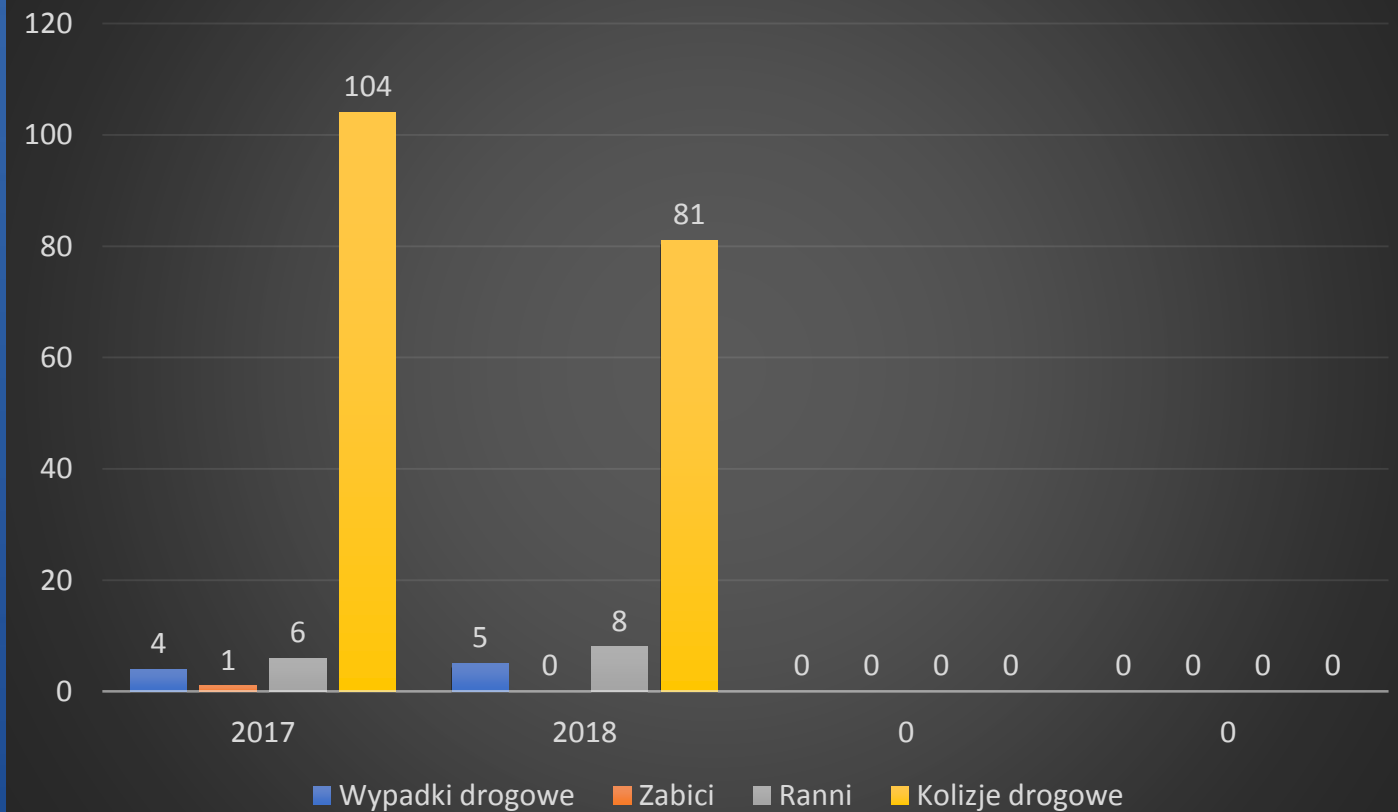

**ANALIZA STANU BEZPIECZEŃSTWA
NA TERENIE DZIAŁANIA
KOMISARIATU POLICJI W SŁAWKOWIE
KPP W BĘDZINIE
ZA ROK 2018**

Stan etatowy Komisariatu Policji w Sławkowie KPP w Będzinie

- 15 etatów policyjnych (stan na dzień 31.12.2018 r.)
- 1 etat stanowisko cywilne
- Zespół Prewencji (10 etatów, w tym 2 dzielnicowych)
- Zespół Kryminalny (3 etaty)
- Jednoosobowe stanowisko ds. wykroczeń (1 etat)
- Komendant (1 etat)

W dniu 03 października 2018 roku f-sze z Komisariatu Policji w Sławkowie dokonali zatrzymania Pawła C. lat 31, który uzbrojony w wojenny topór i sporych rozmiarów bagnet zaatakował innego mieszkańca Sławkowa, gdy ten wracał do domu z dziećmi. Na szczęście poza demolowaniem mienia, nie wyrządził nikomu krzywdy. Po przybyciu na miejsce policjantów, napastnik przeniósł swoją agresję na mundurowych wymachując w ich kierunku toporem. Sąd Rejonowy w Dąbrowie Górniczej przychylił się do wniosku złożonego przez Prokuraturę i Policji by aresztować na dwa miesiące 31-letniego mieszkańca Sławkowa.

Zagrożenia w ruchu drogowym

Zagrożenie w ruchu drogowym

Wypadki – 5

Zabici – 0

Ranni – 8

Kolizje – 81

Nietrzeźwi kierujący:

w 2017 r.-18

w 2018 r.-7

Nietrzeźwi kierujący

Realizacja mierników prewencyjnych za 2018 rok

PRZEPROWADZONO 1 DEBATĘ SPOŁECZNĄ:

„Kreci mnie bezpieczeństwo możesz mieć na nie wpływ”

Aktywność dzielnicowego w kontakcie ze społeczeństwem – liczba spotkań zrealizowanych przez dzielnicowych: 36;