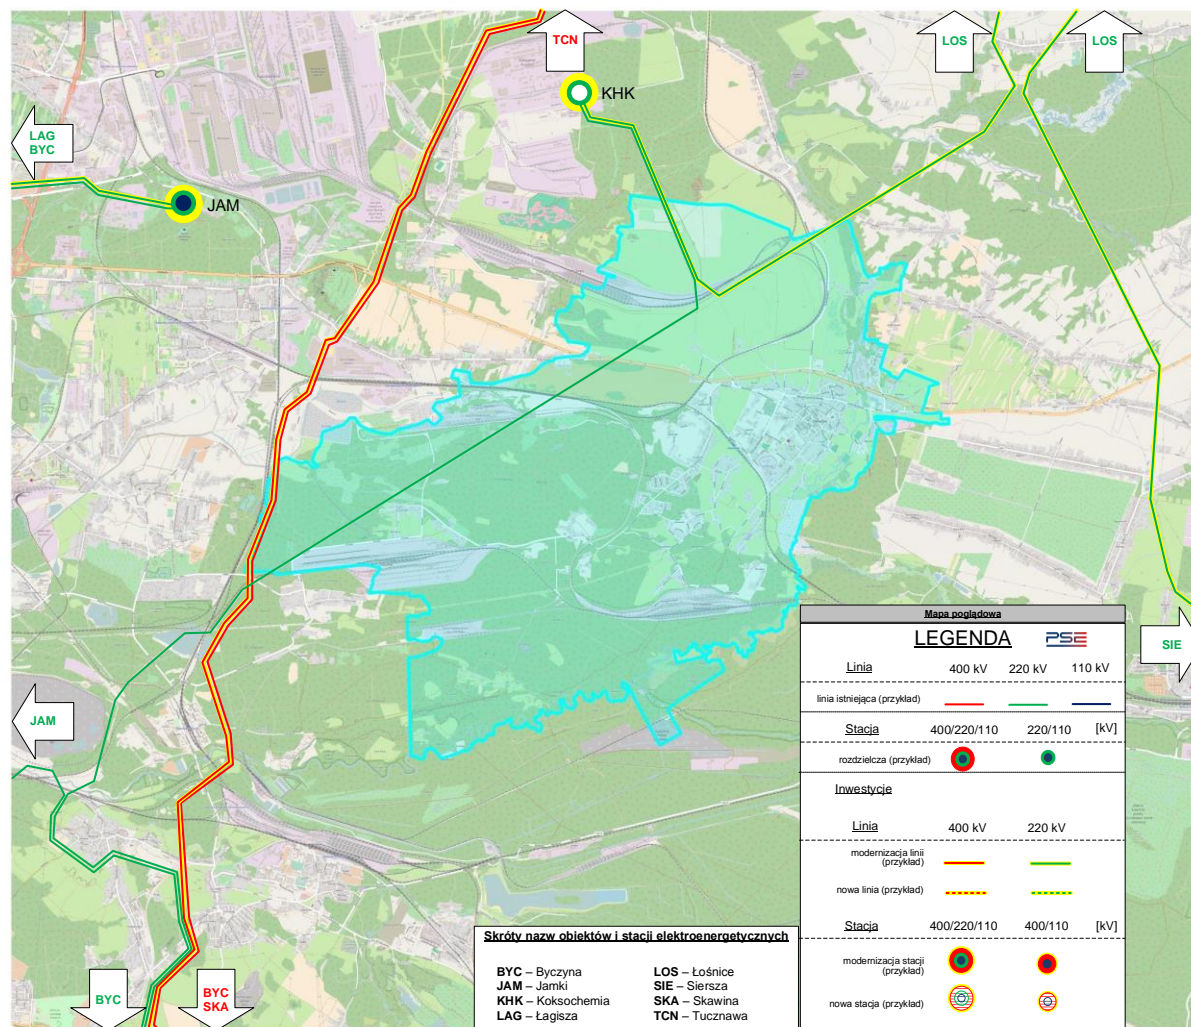

Załącznik: 1 Schemat sieci przesyłowej na obszarze gminy Sławków

Rys 1. Schemat sieci przesyłowej na obszarze gminy Sławków – stan istniejący

Rys 2. Schemat sieci przesyłowej na obszarze gminy Sławków – stan na 2030