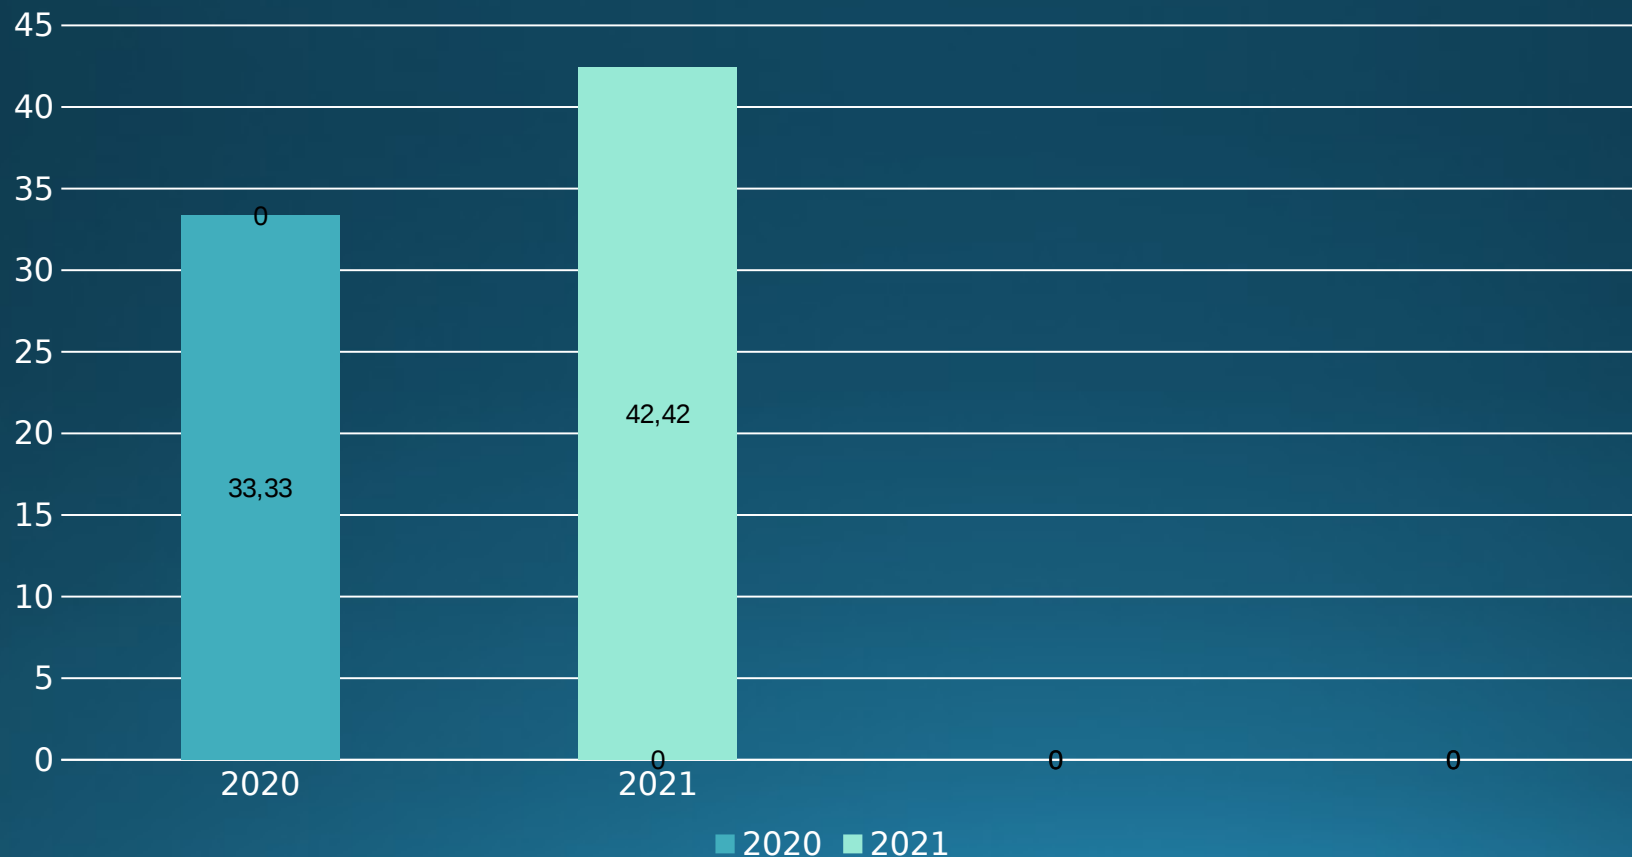

WYKRYWALONOŚĆ W SIEDEMU PODSTAWOWYCH KATEGORIACH