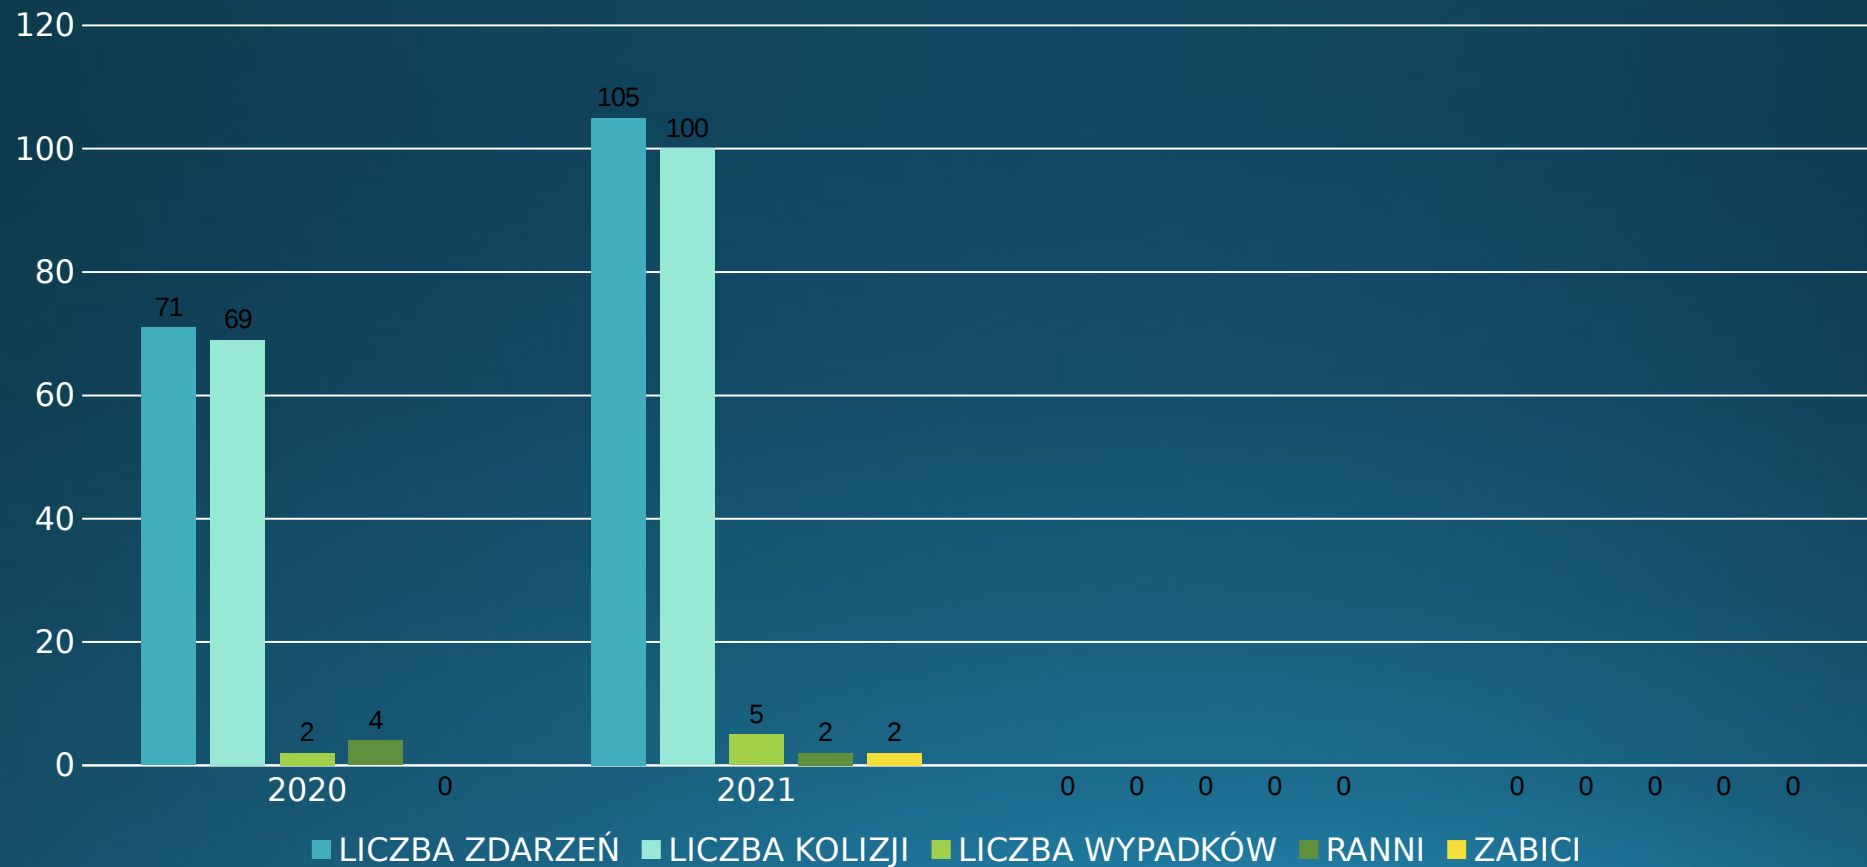

ZAGROŻENIE W RUCHU DROGOWYM