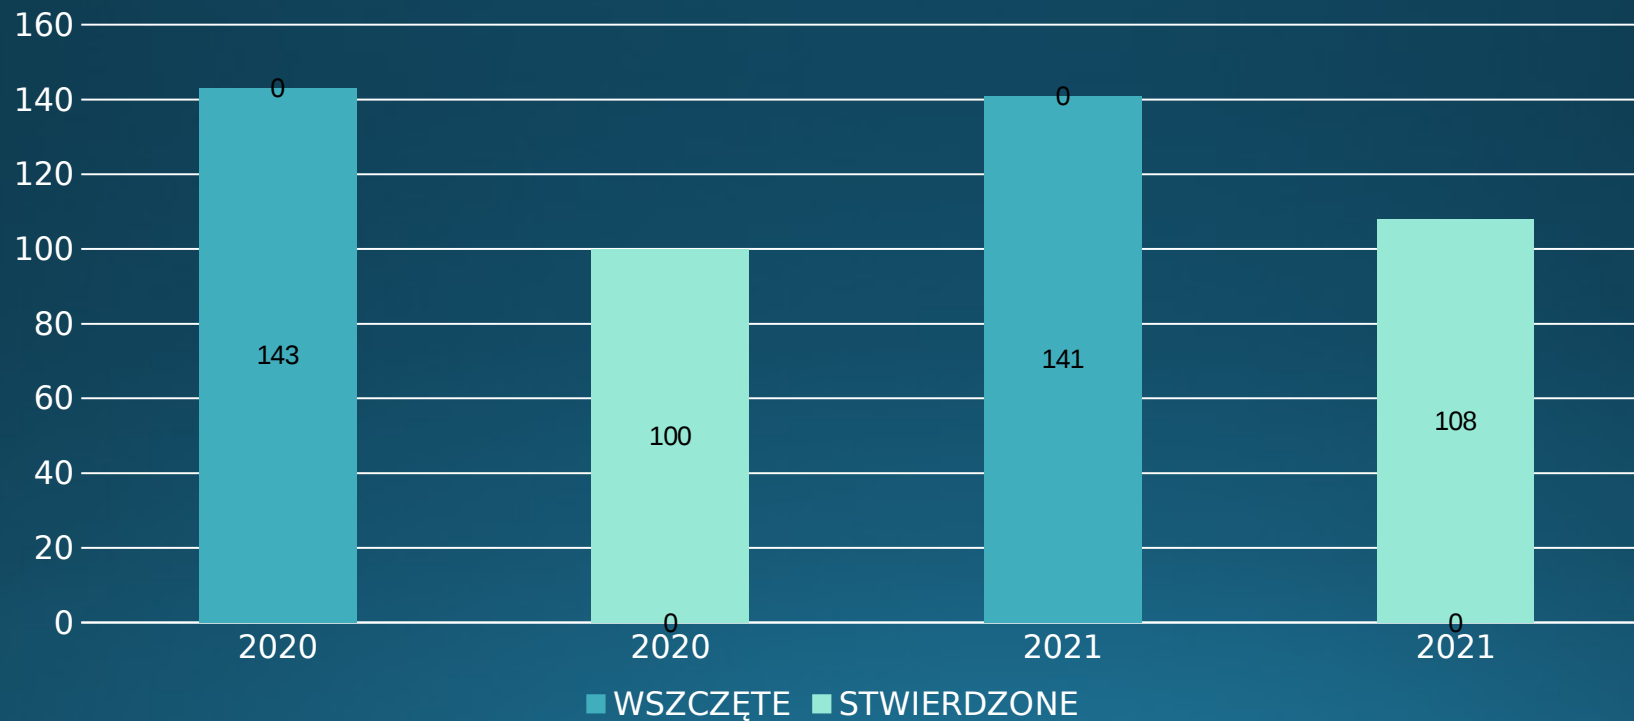

PRZESTĘPSTWA OGÓŁEM – WSZCZĘTE I STWIERDZONE