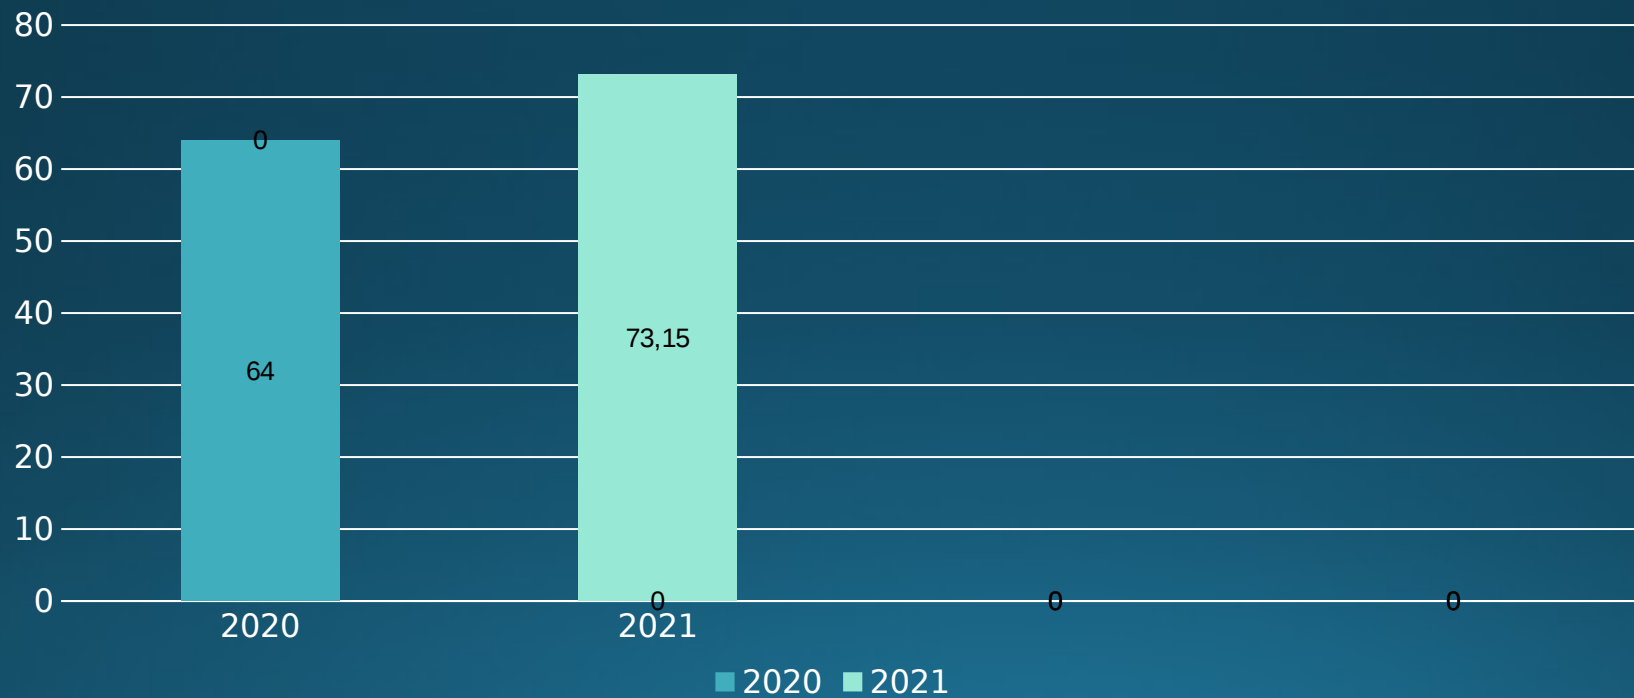

WYKRYWALNOŚĆ Ć OGÓLNA