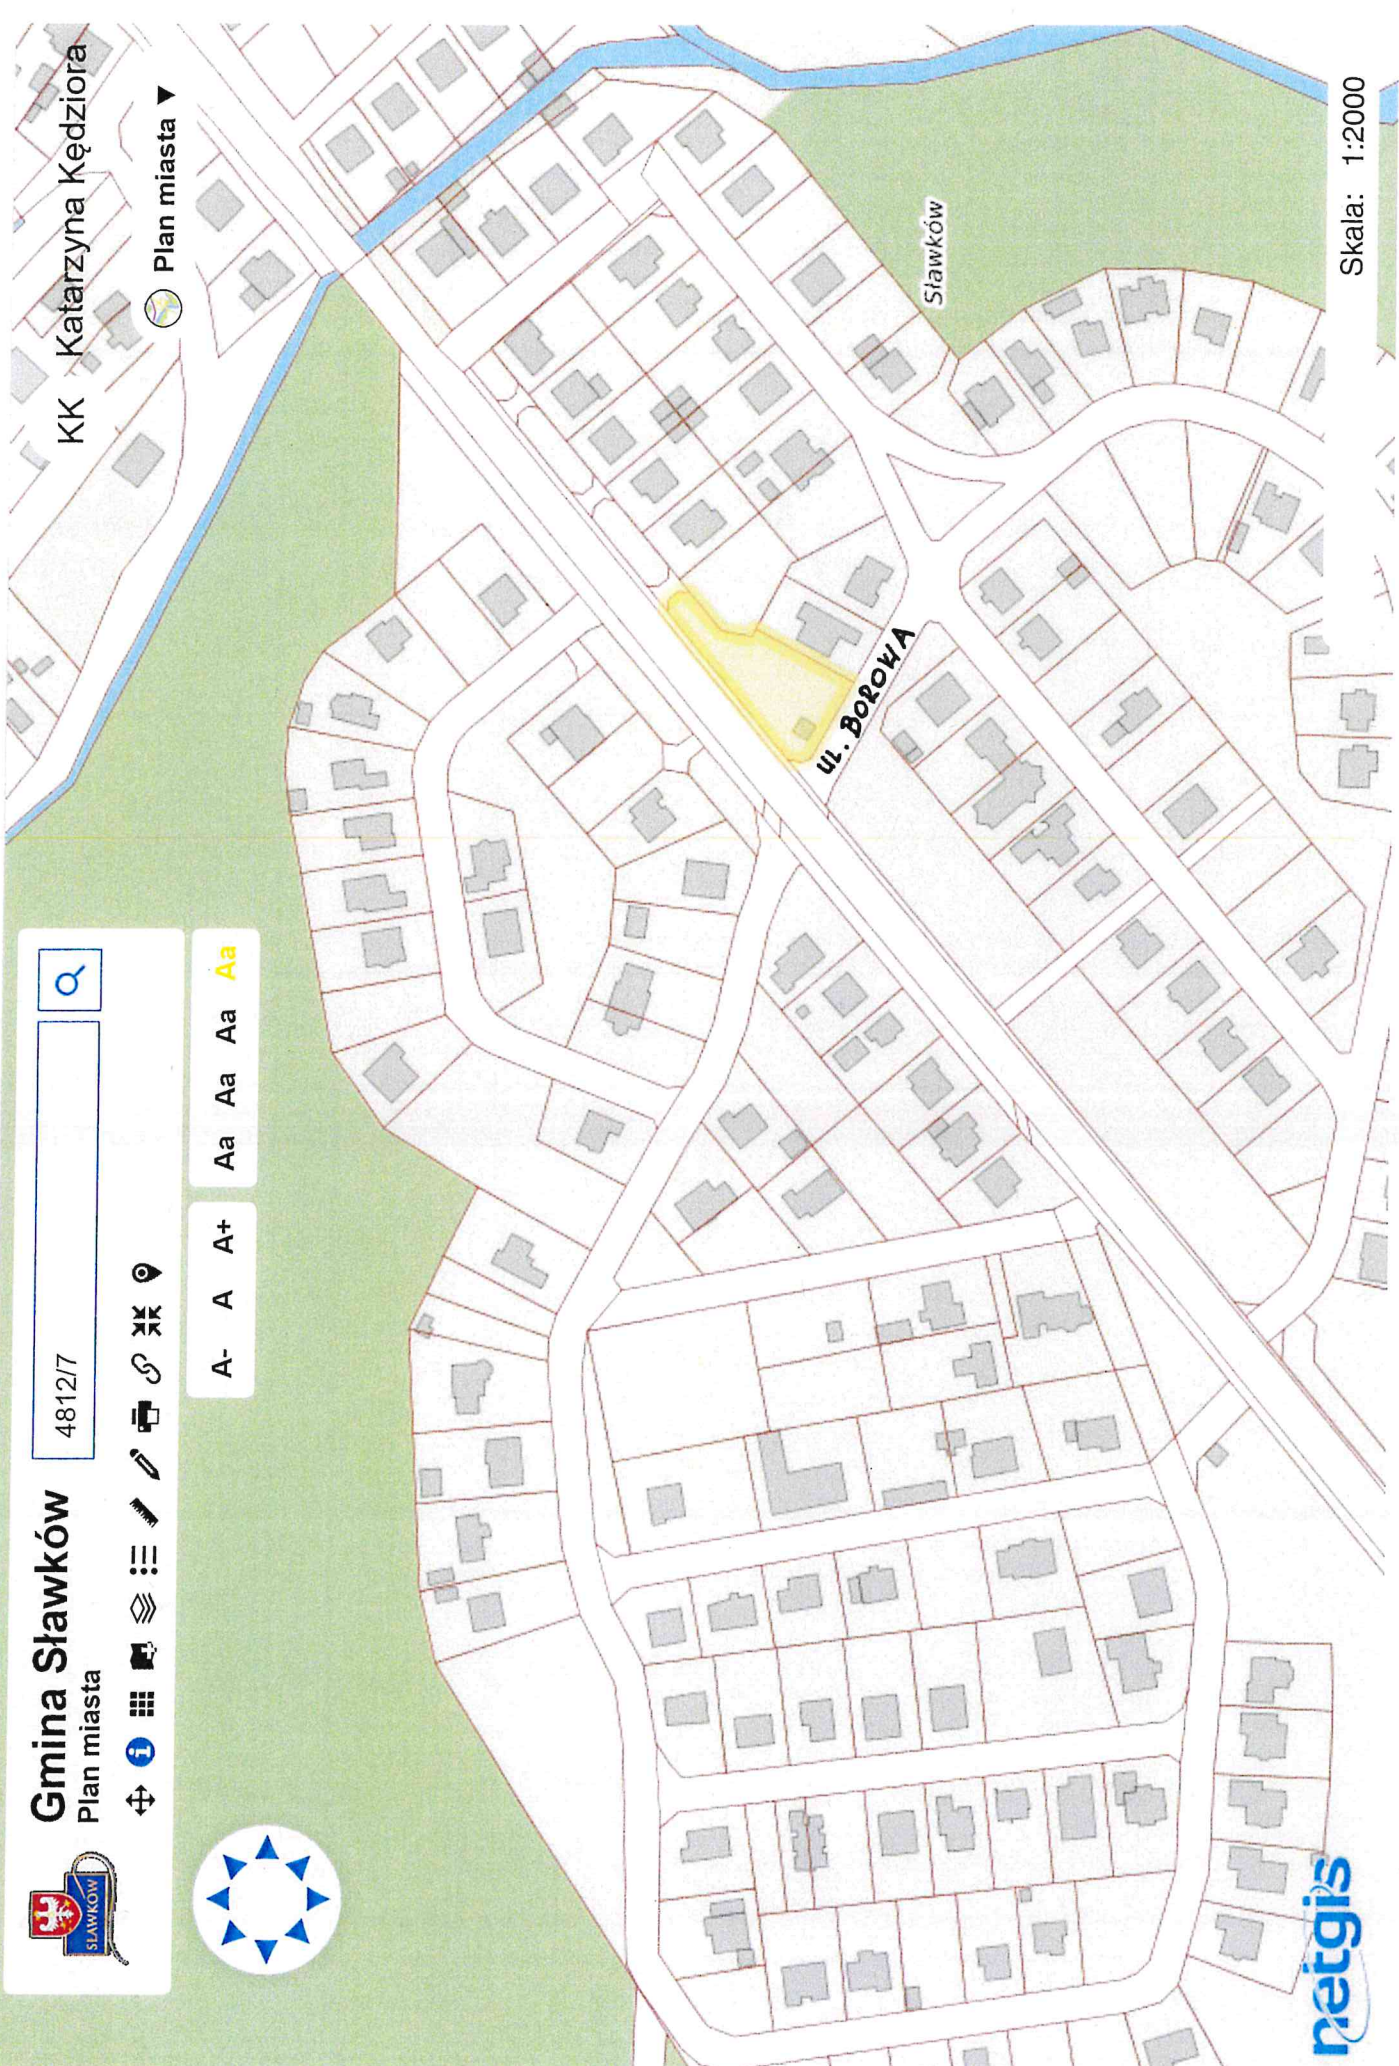

ków

Szukaj działki ...

A- A A+ Aa Aa Aa Aa

UL. MICHAŁÓW

KÓW

Szukaj działki ...

A- A A+ Aa Aa Aa Aa

UL. FRANCESCO NULLO

Gmina Sławków
Plan miasta

4812/7

KK Katarzyna Kędzióra

Plan miasta ▼

Skala: 1:2000

UL. BOROWA

UL. JAGIELLOŃSKA

Gmina Sławków
Plan miasta

Szukaj działki ...

A- A A+ Aa Aa Aa Aa

KK Katarzyna Kedziora
3664/2

Skala: 1:1000

UL. PCK