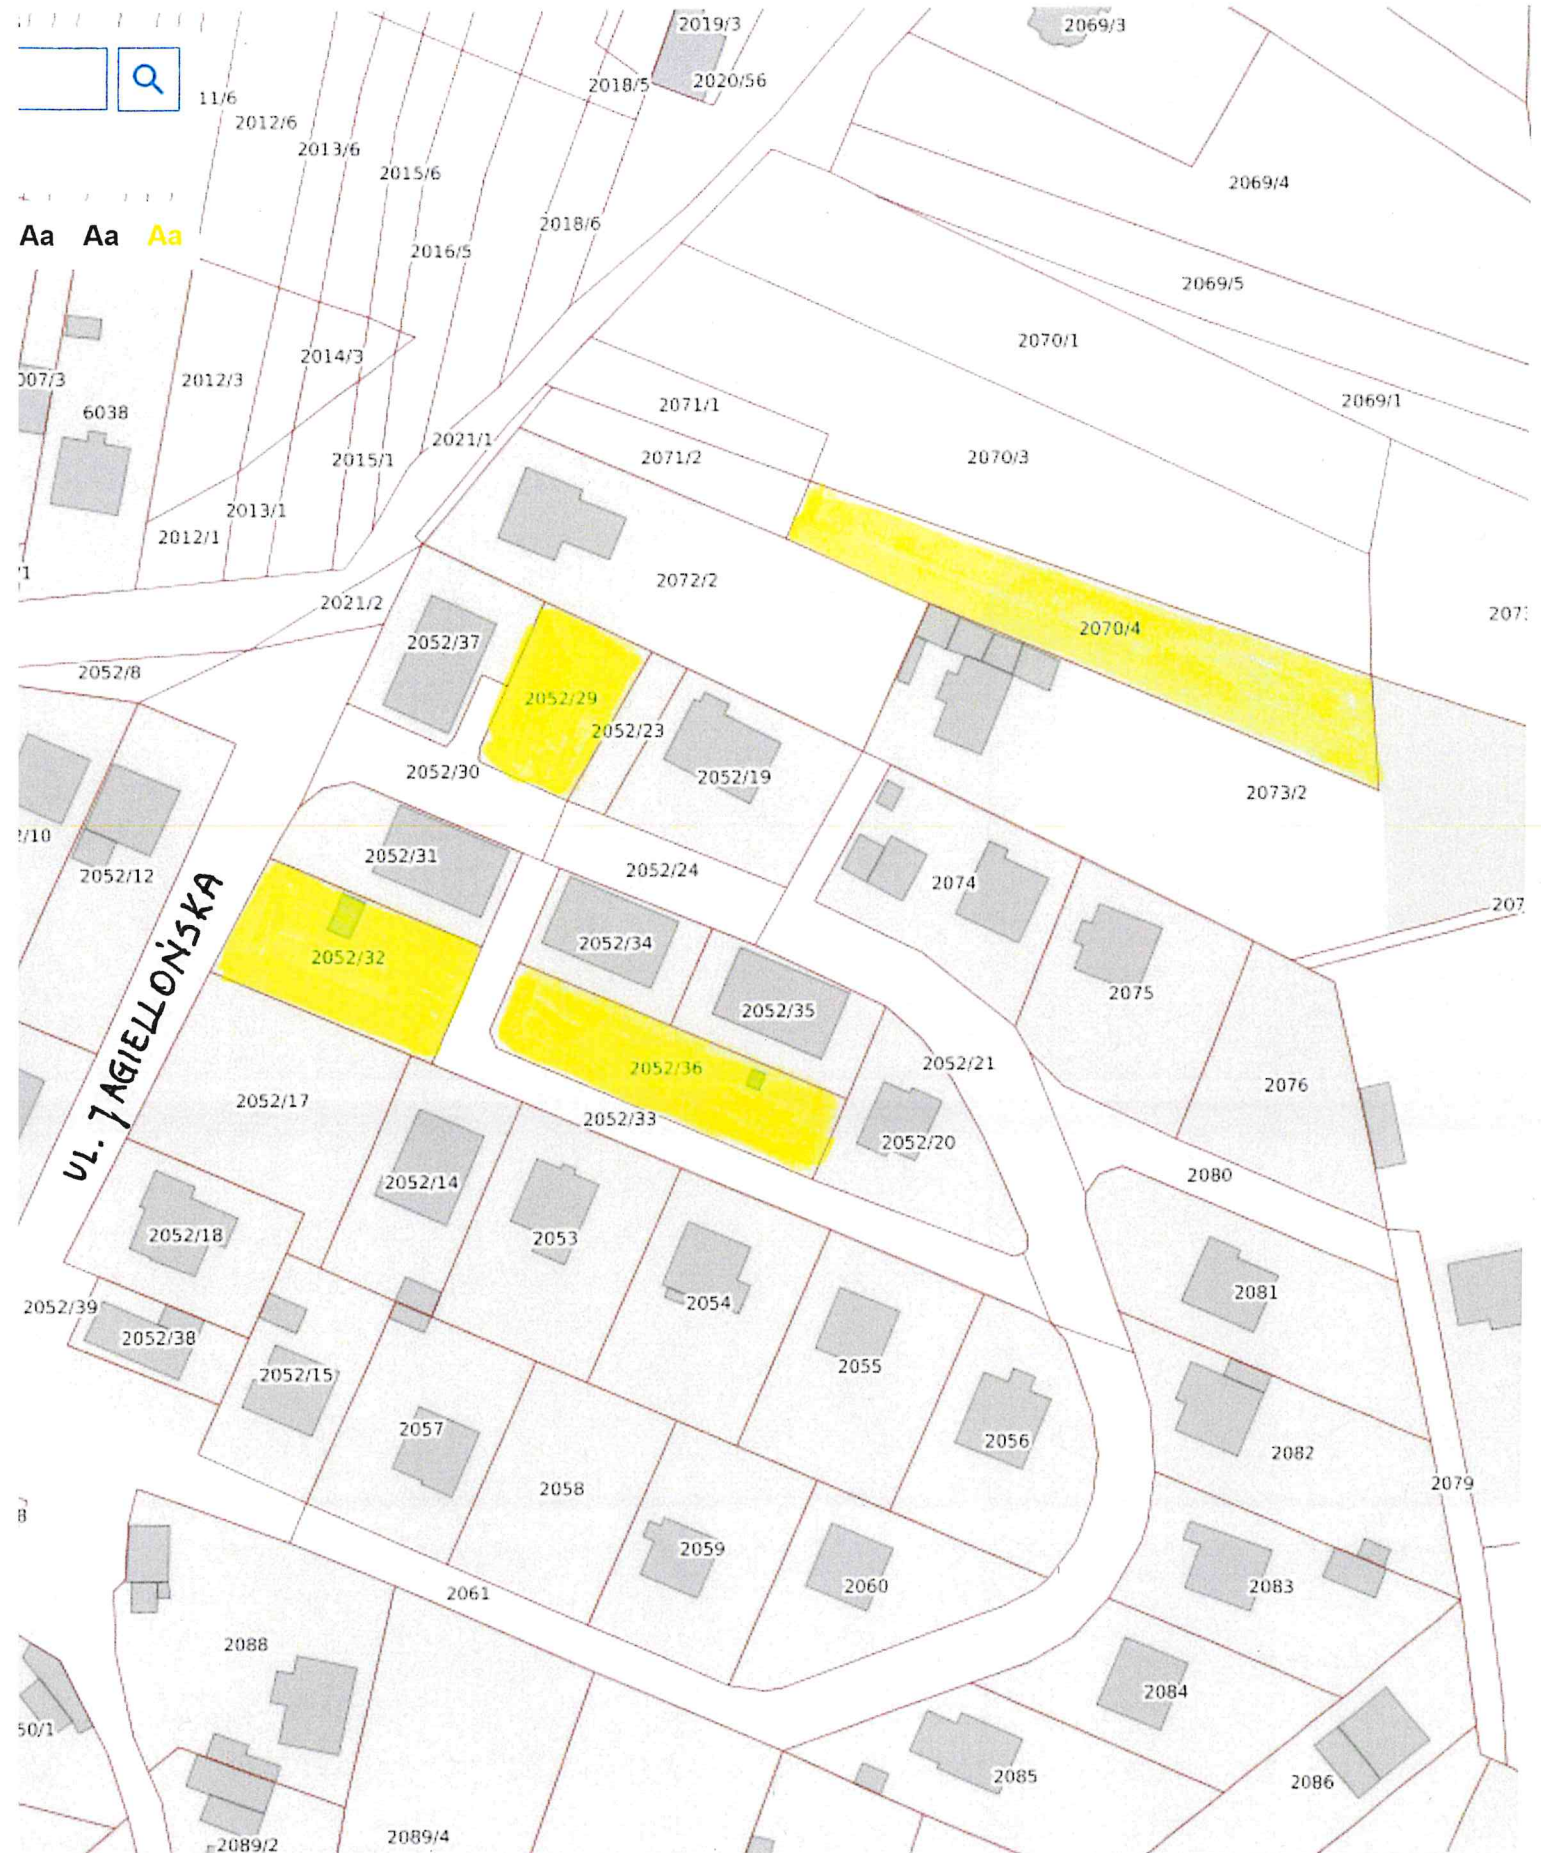

ków

Szukaj działki ...

A- A A+ Aa Aa Aa Aa

UL. MICHAŁÓW

KÓW

Szukaj działki ...

A- A A+ Aa Aa Aa Aa

UL. FRANCESCO NULLO

Gmina Sławków
Plan miasta

4812/7

KK Katarzyna Kędzióra

Plan miasta ▼

Skala: 1:2000

UL. BOROWA

UL. JAGIELLOŃSKA

Gmina Sławków
Plan miasta

Szukaj działki ...

A- A A+ Aa Aa Aa Aa

KK Katarzyna Kedziora
3664/2

Skala: 1:1000

UL. PCK