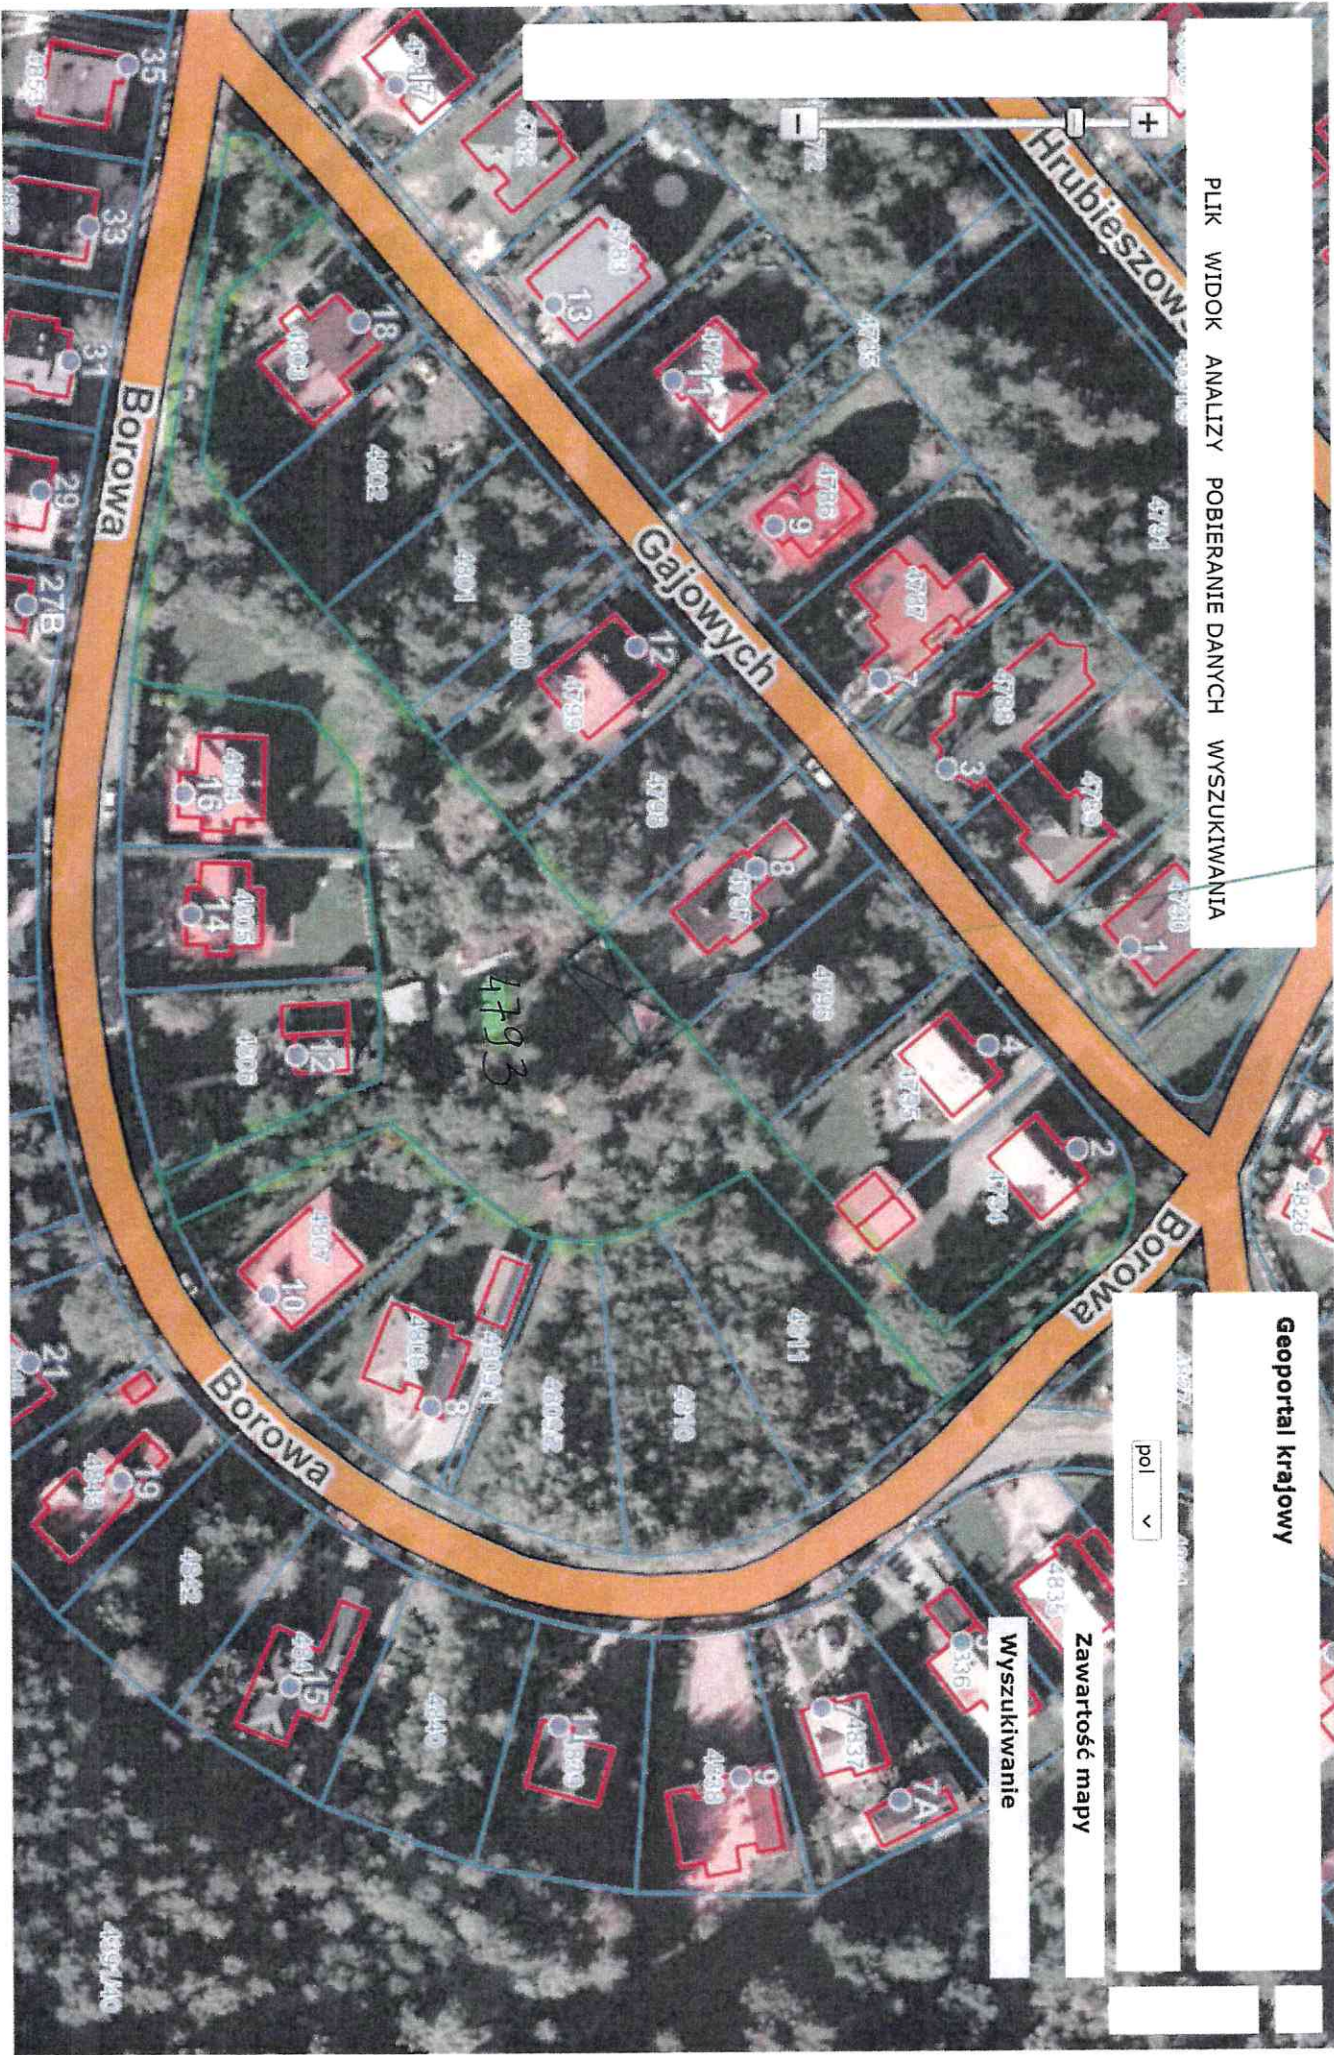

dz. 2052/32 154 m² rekreacja
15 m² parking

PLIK WIDOK ANALIZY POBIERANIE DANYCH WYSZUKIWANIA

Geoport.al krajowy

pol

Zawartość mapy

Wyszukiwanie

1.7095 Geoport.al krajowy Załadowano

1.6185 Zoom Zakończono

3.5155 Zoom Zakończono

Ta strona używa ciasteczek (cookies), dzięki którym nasz serwis działa lepiej. [Dowiedz się więcej](#)

Rozumiem

dz. 4793 360 m² rekreacji

PLIK WIDOK ANALIZY POBIERANIE DANYCH WYSZUKIWANIA

Geoportal krajowy

pol v

Zawartość mapy

Wyszukiwanie

Ta strona używa ciasteczek (cookies), dzięki którym nasz serwis działa lepiej. [Dowiedz się więcej!](#)

Rozumiem

dz. 3860 pow. 91m²
poprawa warunków zagosp. nieruchomości. https://mapy.geoporttal.gov.pl/map/Imgp_2.html
baldaczniej działki 3861

Rozumiem

pol

Zawartość mapy

Wyszukiwanie

Ta strona używa ciasteczek (cookies), dzięki którym nasz serwis działa lepiej. [Dowiedz się więcej!](#)

dz. 4056/15

- 13 m² garaż
- 4 m² dojazd do garażu
- 30 m² wiatra