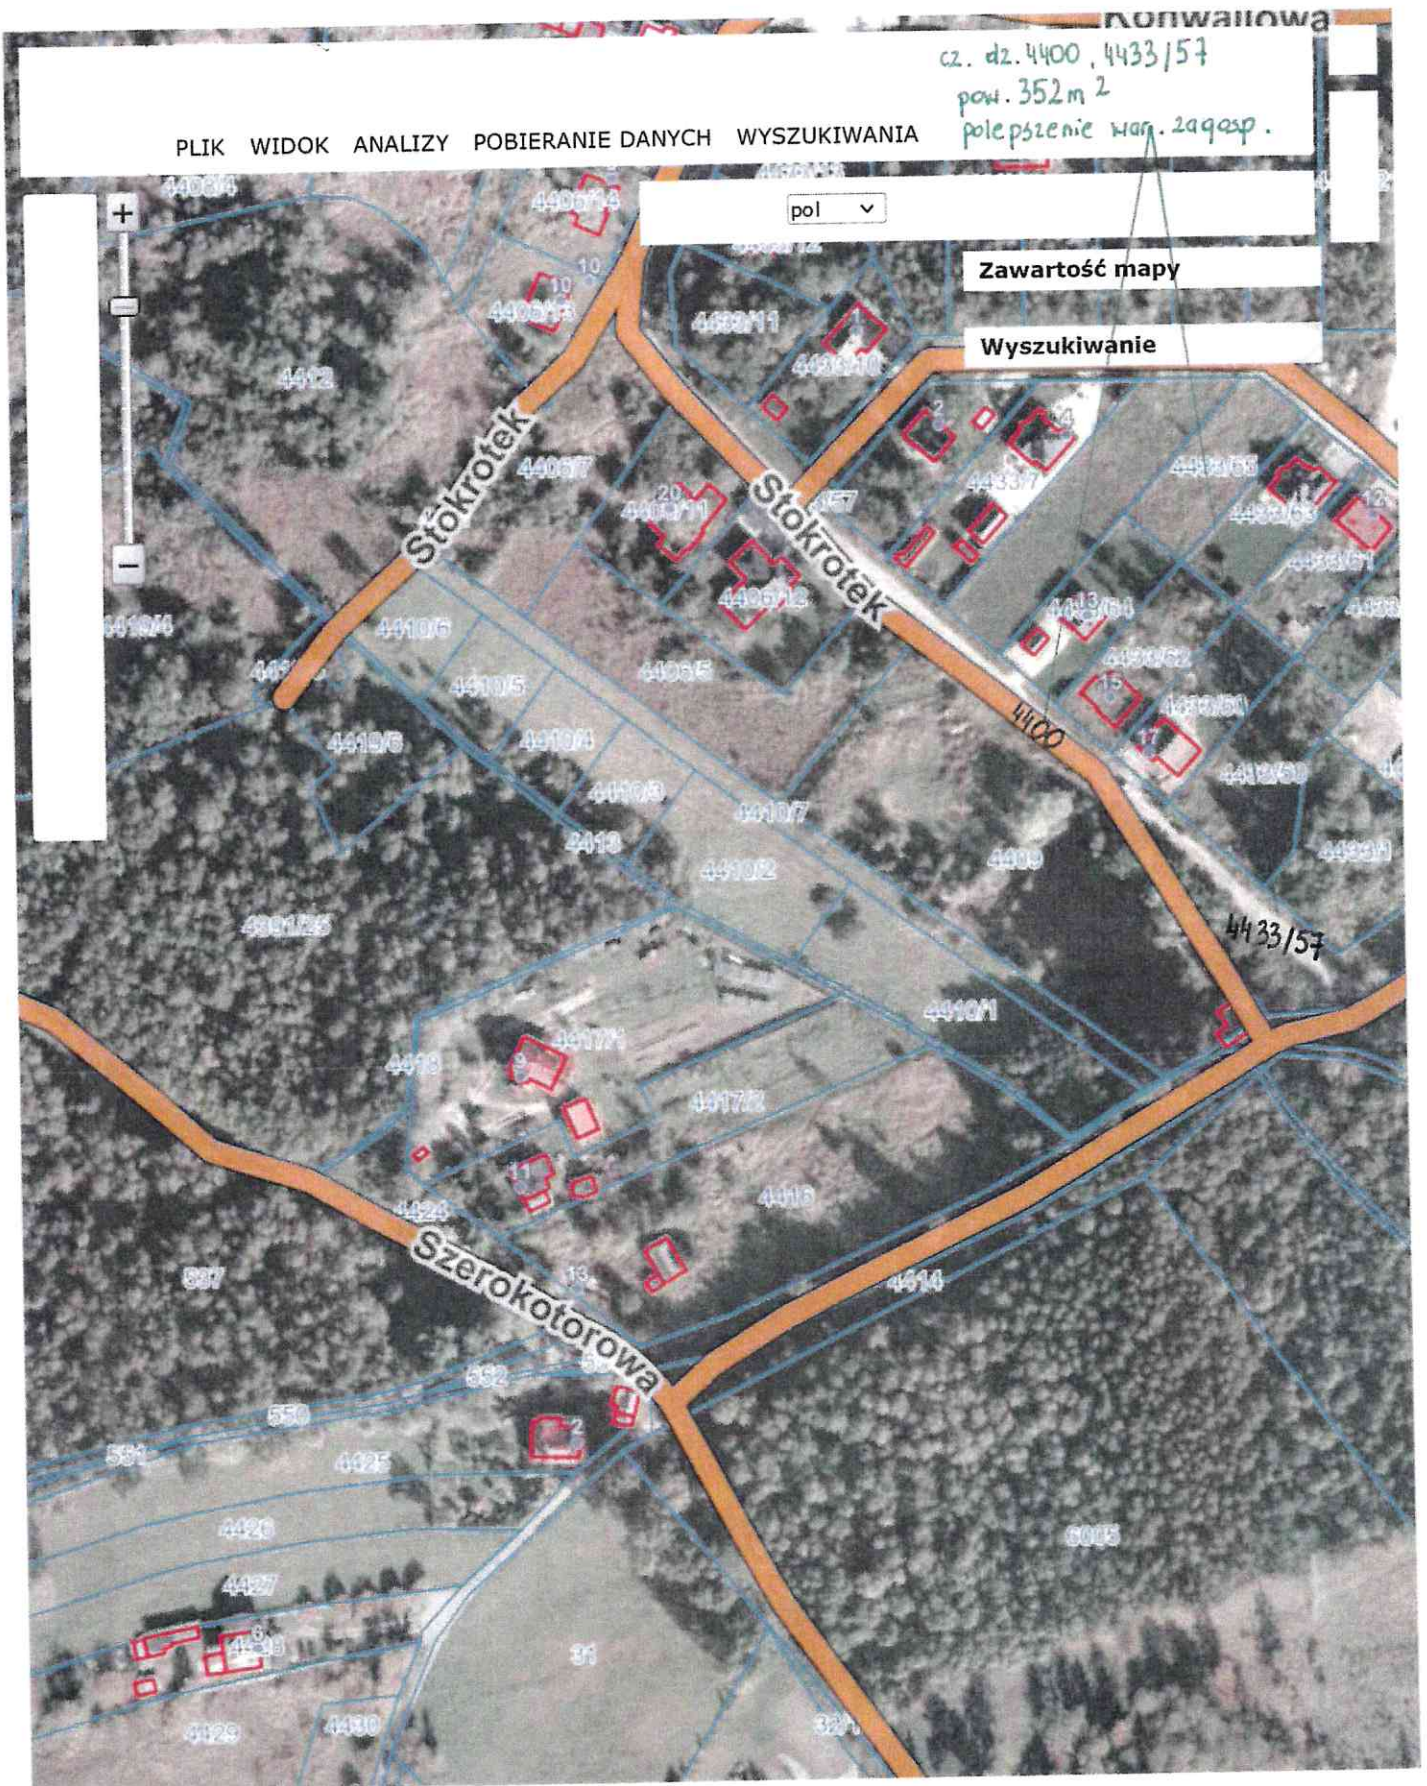

3.678s Zoom Zakończono

1.934s Geoportal krajowy Załadowano

1.954s Geoportal krajowy Załadowano

Ta strona używa ciasteczek (cookies), dzięki którym nasz serwis działa lepiej. [Dowiedz](#)

[Rozumiem](#)

2023-05-09, 11: