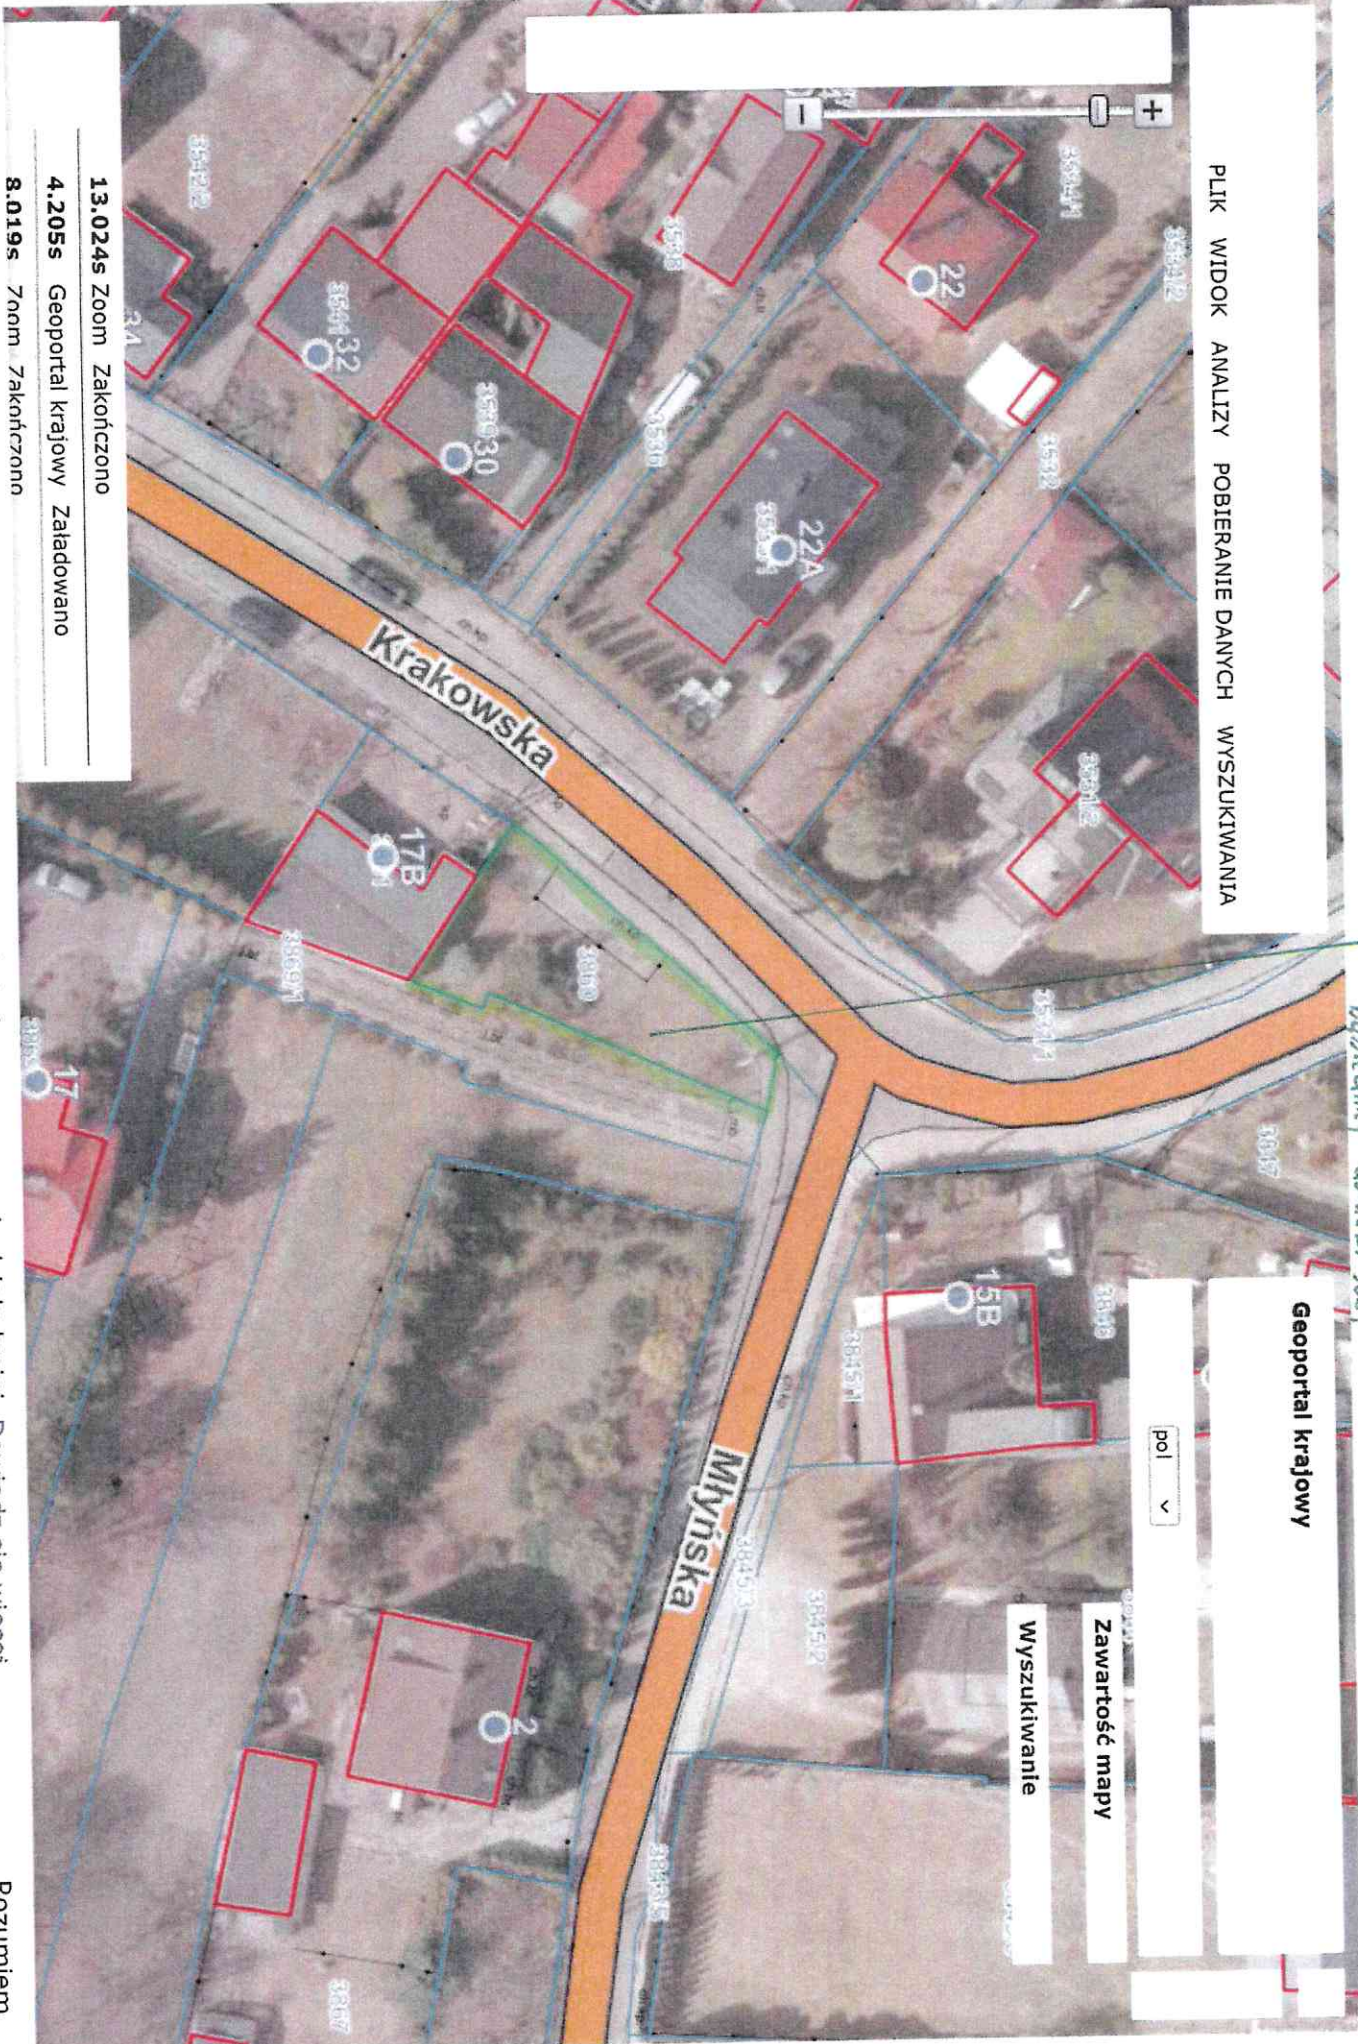

dz. 3860 pow. 91m²
poprawa warunków zagosp. nieruchomości. <https://mapy.geoporttal.gov.pl/map/Imgp_2.html>
baldaczniej działki 3861

PLIK WIDOK ANALIZY POBIERANIE DANYCH WYSZUKIWANIA

Geoporttal krajowy

pol

Zawartość mapy

Wyszukiwanie

13.024s Zoom Zakończono

4.205s Geoporttal krajowy Załadowano

8.019s 7oom Zakończono

Ta strona używa ciasteczek (cookies), dzięki którym nasz serwis działa lepiej. [Dowiedz się więcej!](#)

Rozumiem