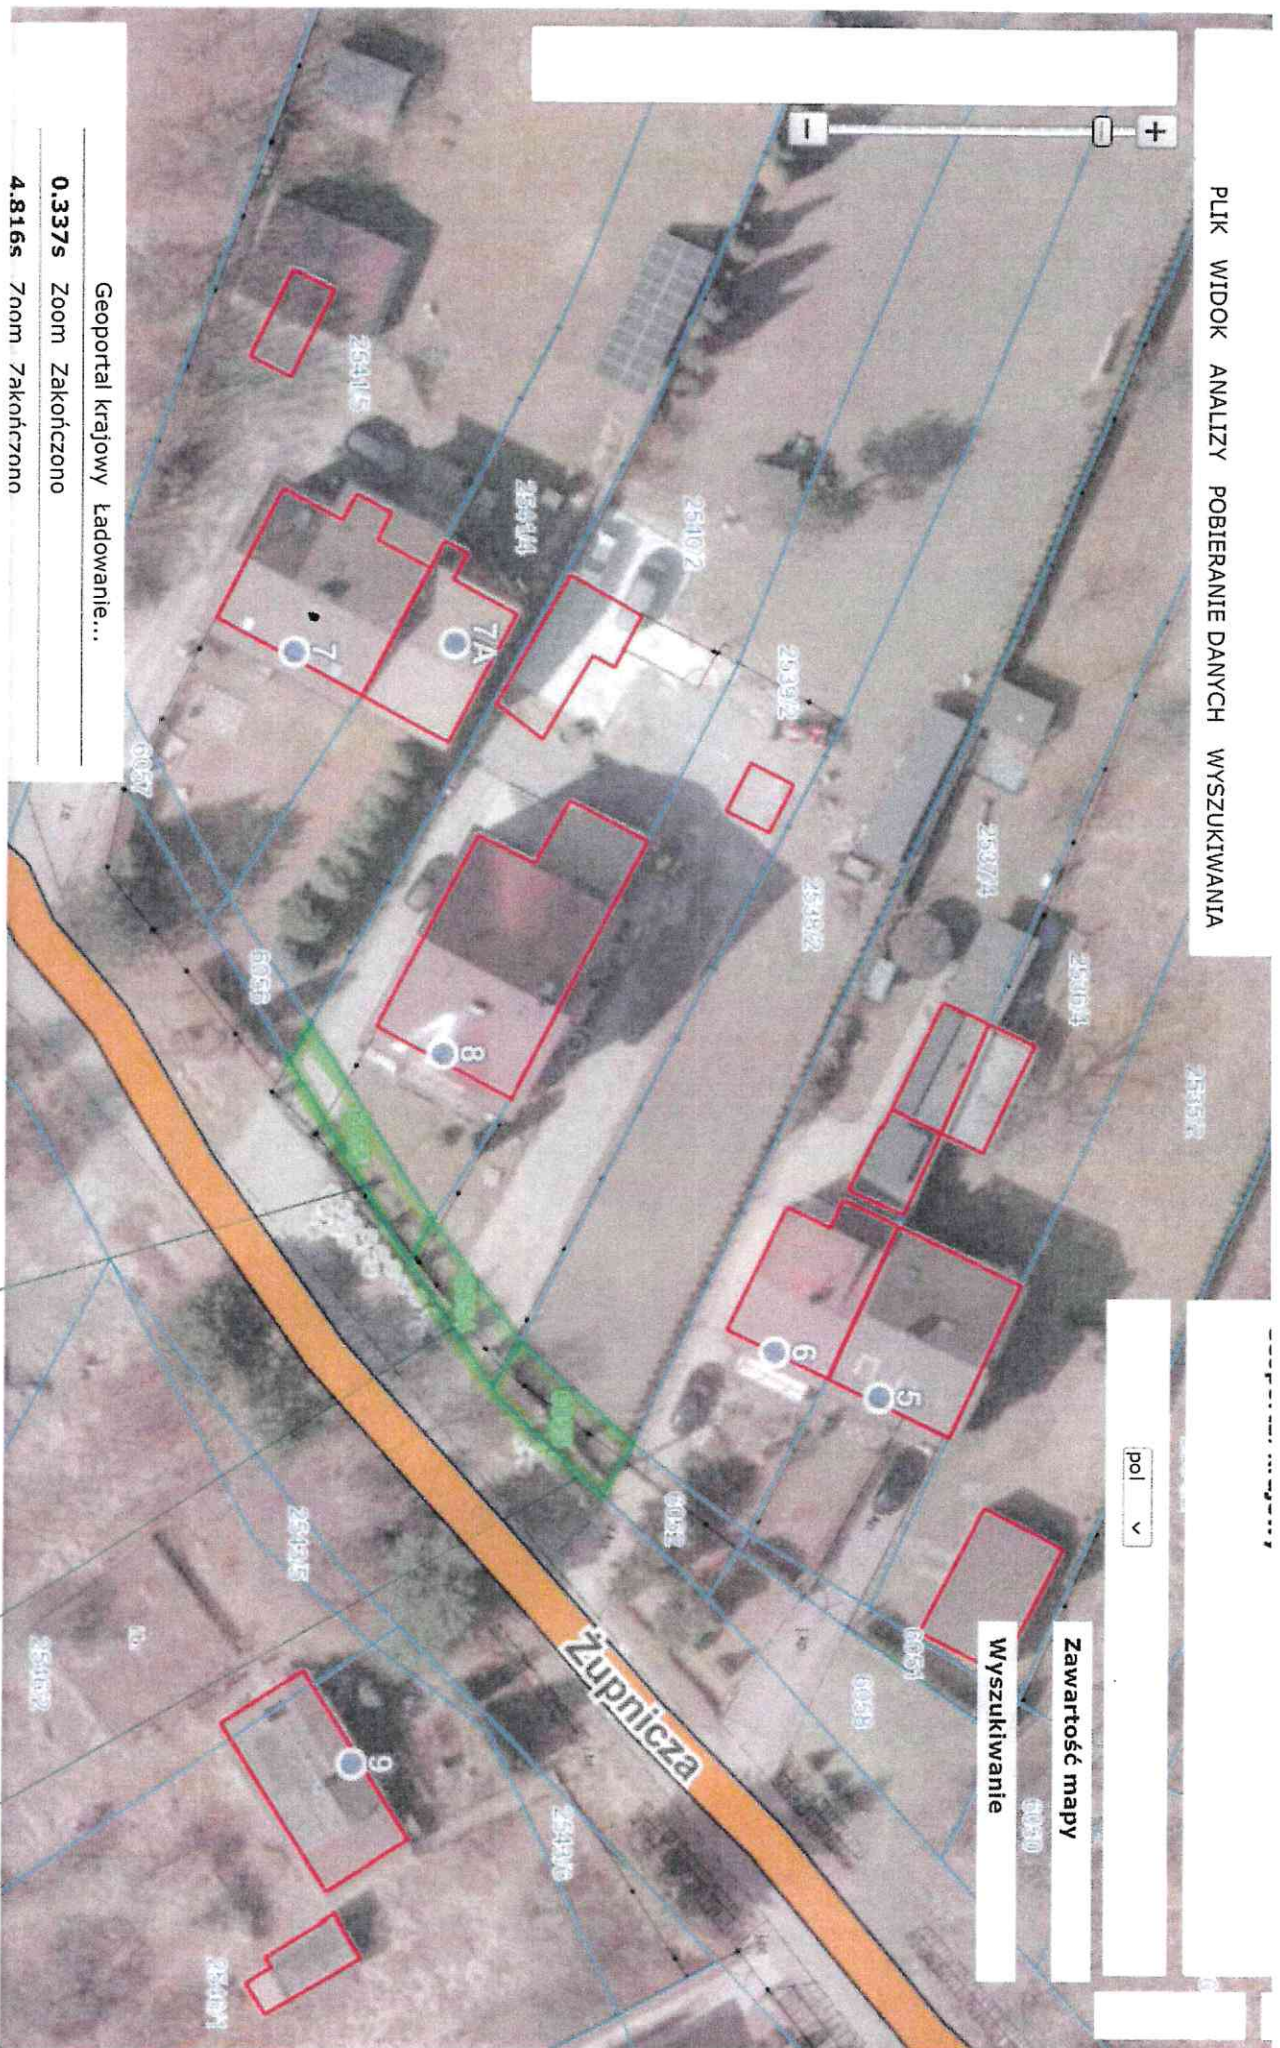

Zawartość mapy

Wyszukiwanie

Geoportal krajowy Ładowanie...

0.337s Zoom Zakończono

4.816s Zoom Zakończono

Ta strona używa ciasteczek (cookies), dzięki którym nasz serwis działa lepiej. Dowiedz się więcej

6054 41m²
oziąd
do posesji!

6054 31m²
poprawa warunków
zagospodarowania

6053 39m²
Rozumiem
2023-05-09, 10:47
wjazd na posesję