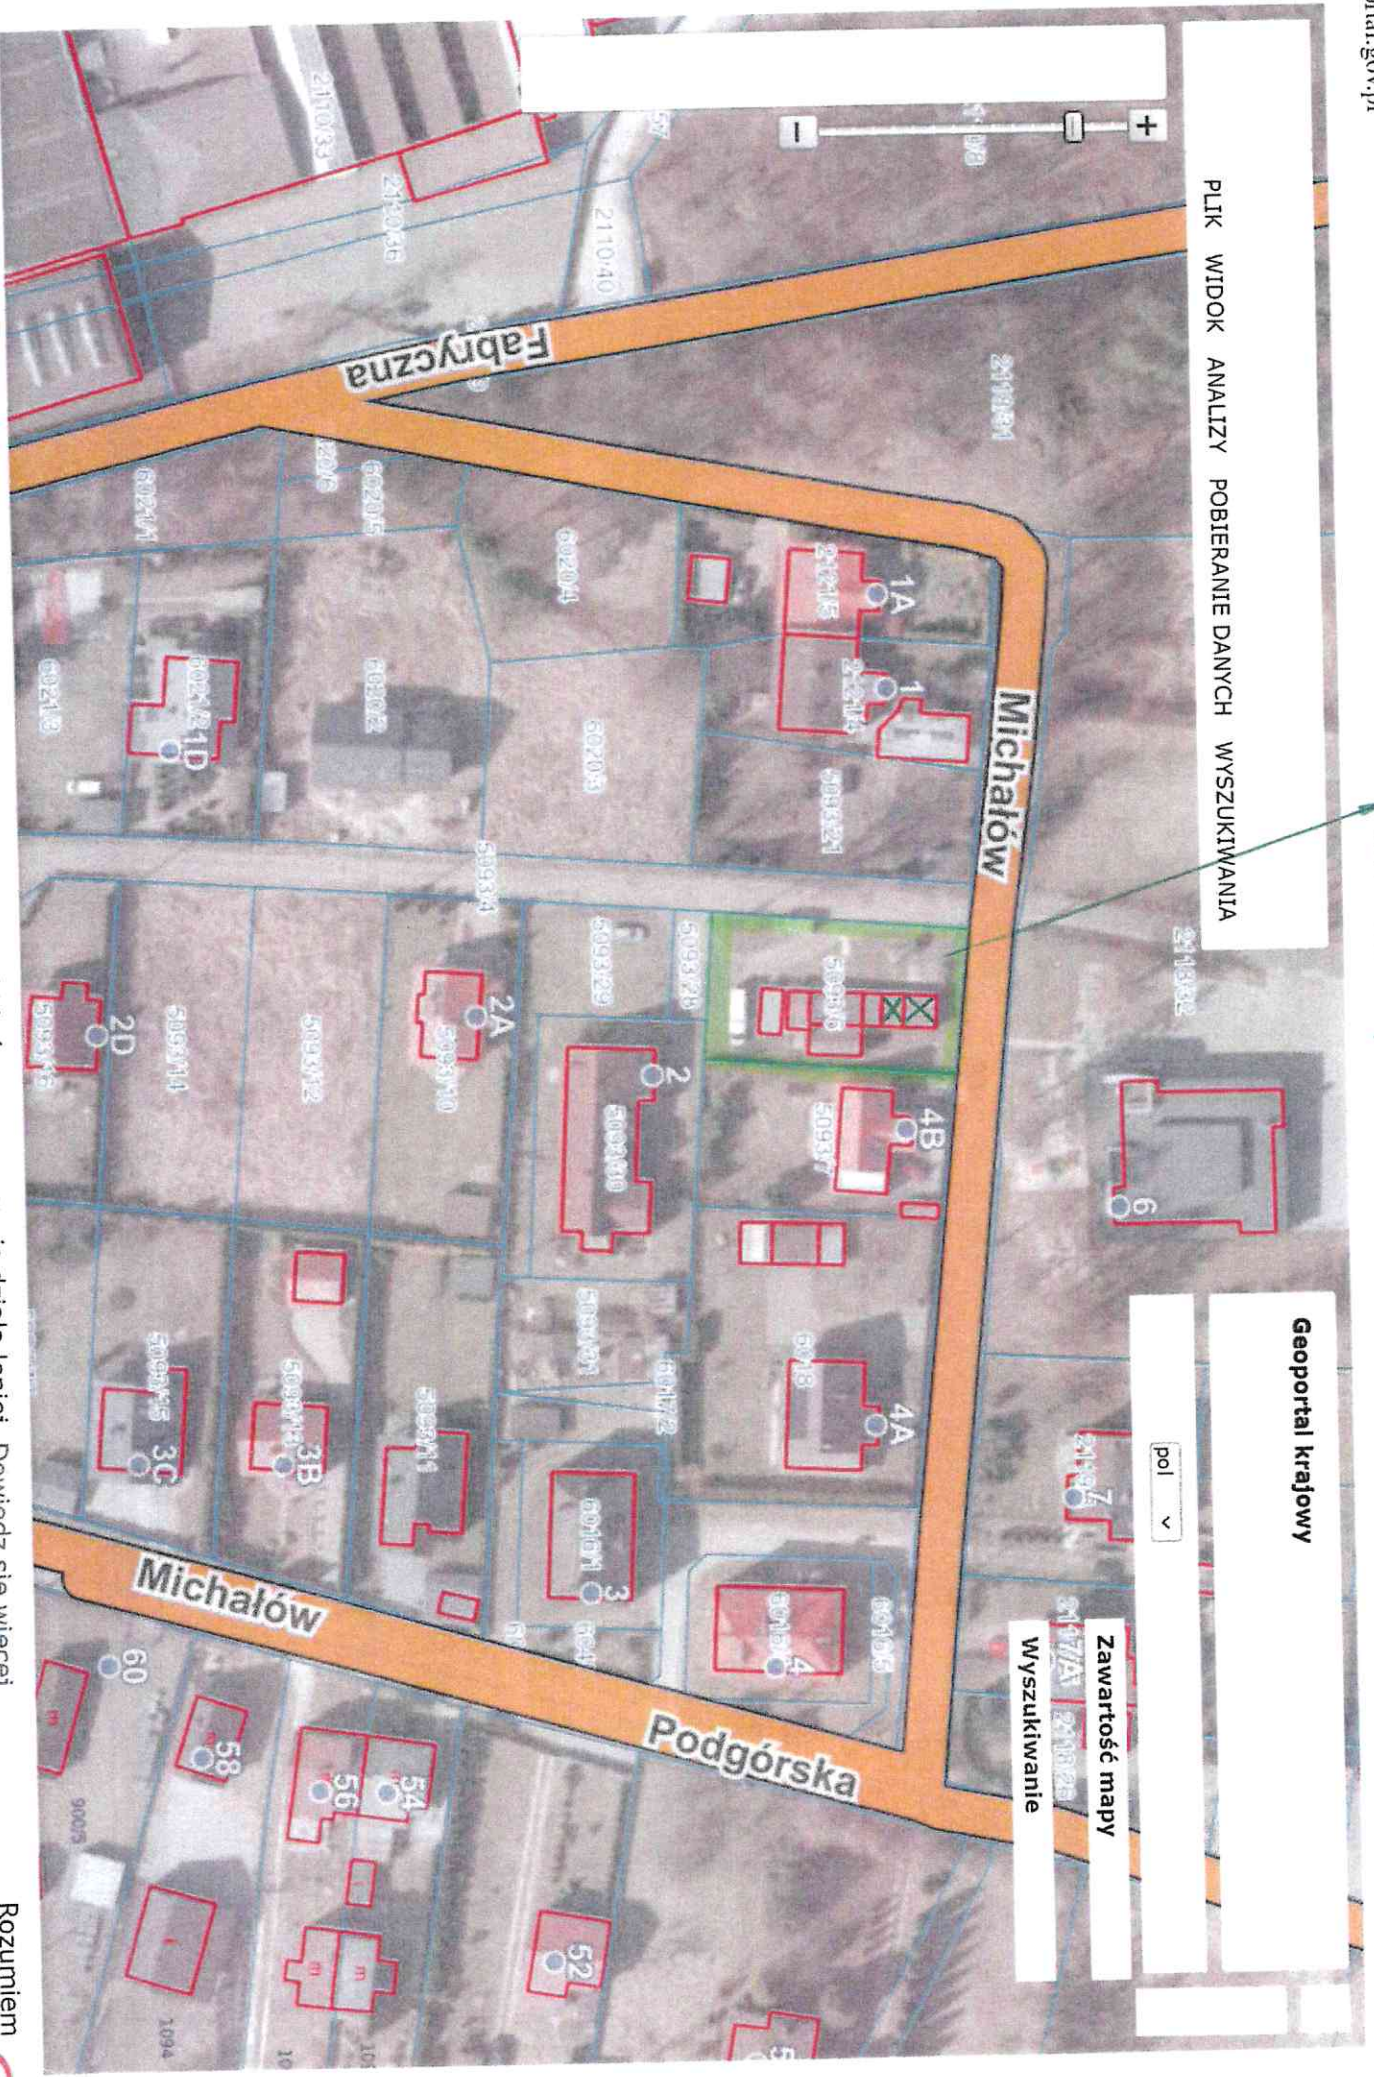

dl. 509316 garaż 20m² kawiarka gosp. 10m²

<https://mapy.geoport.al.gov.pl/map/imgp_2.html>

PLIK WIDOK ANALIZY POBIERANIE DANYCH WYSZUKIWANIA

Geoport.al krajowy

pol v

Zawartość mapy

Wyszukiwanie

Ta strona używa ciasteczek (cookies), dzięki którym nasz serwis działa lepiej. [Dowiedz się więcej](#)