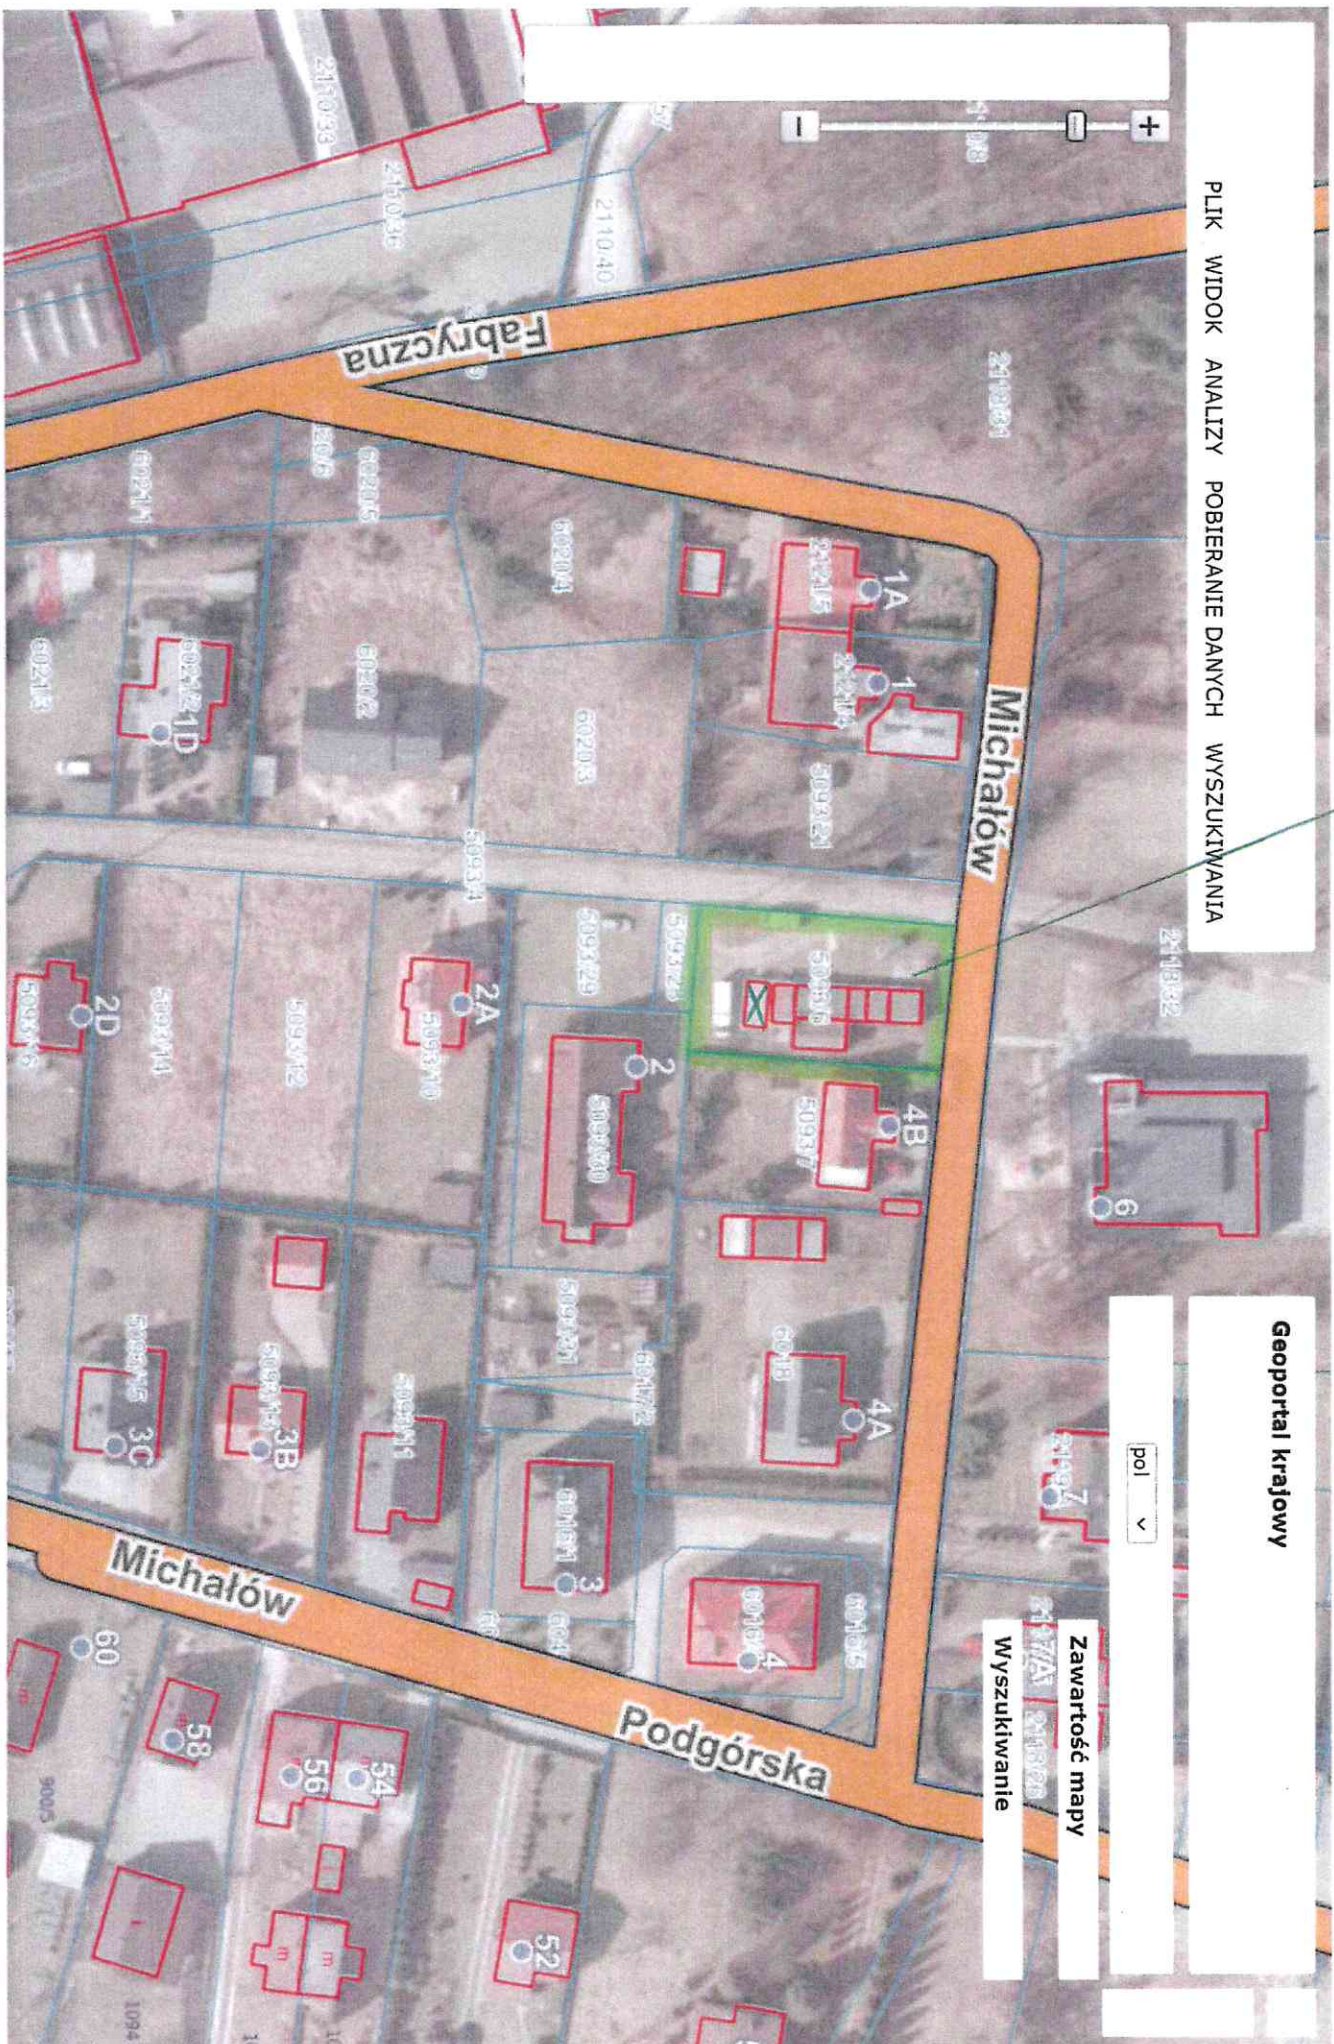

Geoportal krajowy

pol v

Zawartość mapy

Wyszukiwanie

Ta strona używa ciasteczek (cookies), dzięki którym nasz serwis działa lepiej. [Dowiedz się więcej!](#)

Rozumiem

dz. 3860 pow. 91m²
poprawa warunków zagosp. nieruchomości. https://mapy.geoporttal.gov.pl/map/Imgp_2.html
baldaczniej działki 3861

Rozumiem

pol

Zawartość mapy

Wyszukiwanie

Ta strona używa ciasteczek (cookies), dzięki którym nasz serwis działa lepiej. [Dowiedz się więcej!](#)

dz. 4056/15

- 13 m² garaż
- 4 m² dojazd do garażu
- 30 m² wiatra

2023-05-09, 11:

dz. 4998 318 m² (cała działka) rekreacja pow. ogólna 0.0318 ha

Ta strona używa ciasteczek (cookies), dzięki którym nasz serwis działa lepiej. [Dowiedz się więcej!](#)

Rozumiem

dz. 5093/6 garaż 20m²

6053 39m²
Rozumiem
2023-05-09, 10:47
wjazd na posesję