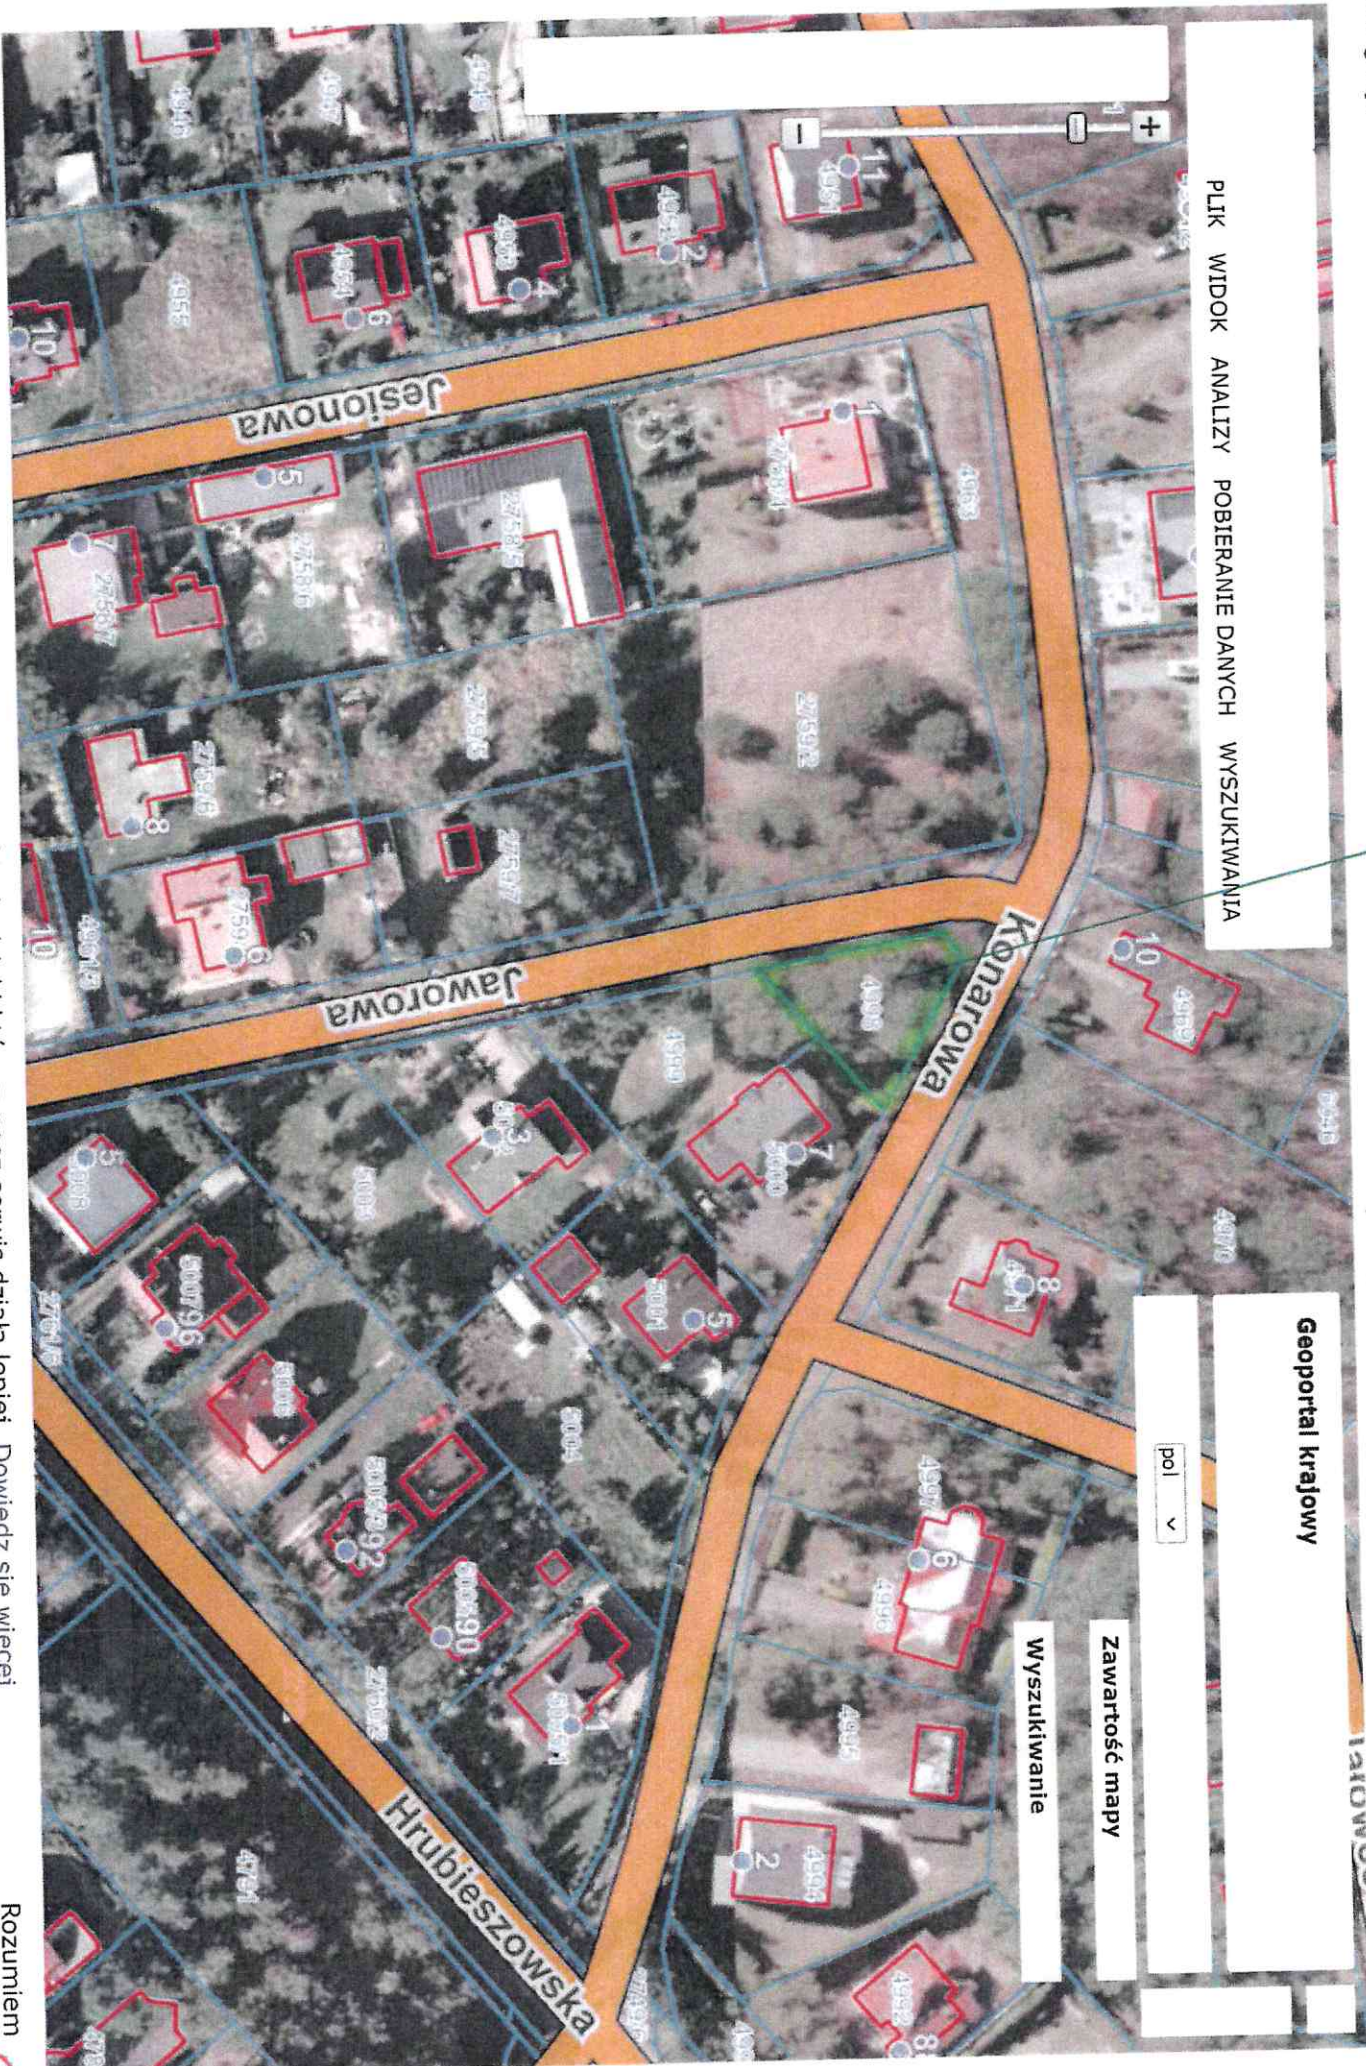

Geoportal krajowy

pol v

Zawartość mapy

Wyszukiwanie

Ta strona używa ciasteczek (cookies), dzięki którym nasz serwis działa lepiej. [Dowiedz się więcej!](#)

Rozumiem

dz. 3860 pow. 91m²
poprawa warunków zagosp. nieruchomości. https://mapy.geoporttal.gov.pl/map/Imgp_2.html
baldaczniej działki 3861

Rozumiem

pol

Zawartość mapy

Wyszukiwanie

Ta strona używa ciasteczek (cookies), dzięki którym nasz serwis działa lepiej. [Dowiedz się więcej!](#)

dz. 4056/15

- 13 m² garaż
- 4 m² dojazd do garażu
- 30 m² wiatra

2023-05-09, 11:

dz. 4998 318 m² (cała działka) rekreacja pow. ogólna 0.0318 ha

Ta strona używa ciasteczek (cookies), dzięki którym nasz serwis działa lepiej. [Dowiedz się więcej!](#)

Rozumiem

dz. 5093/6 garaż 20m²

6053 39m²
Rozumiem
2023-05-09, 10:47
wjazd na posesję