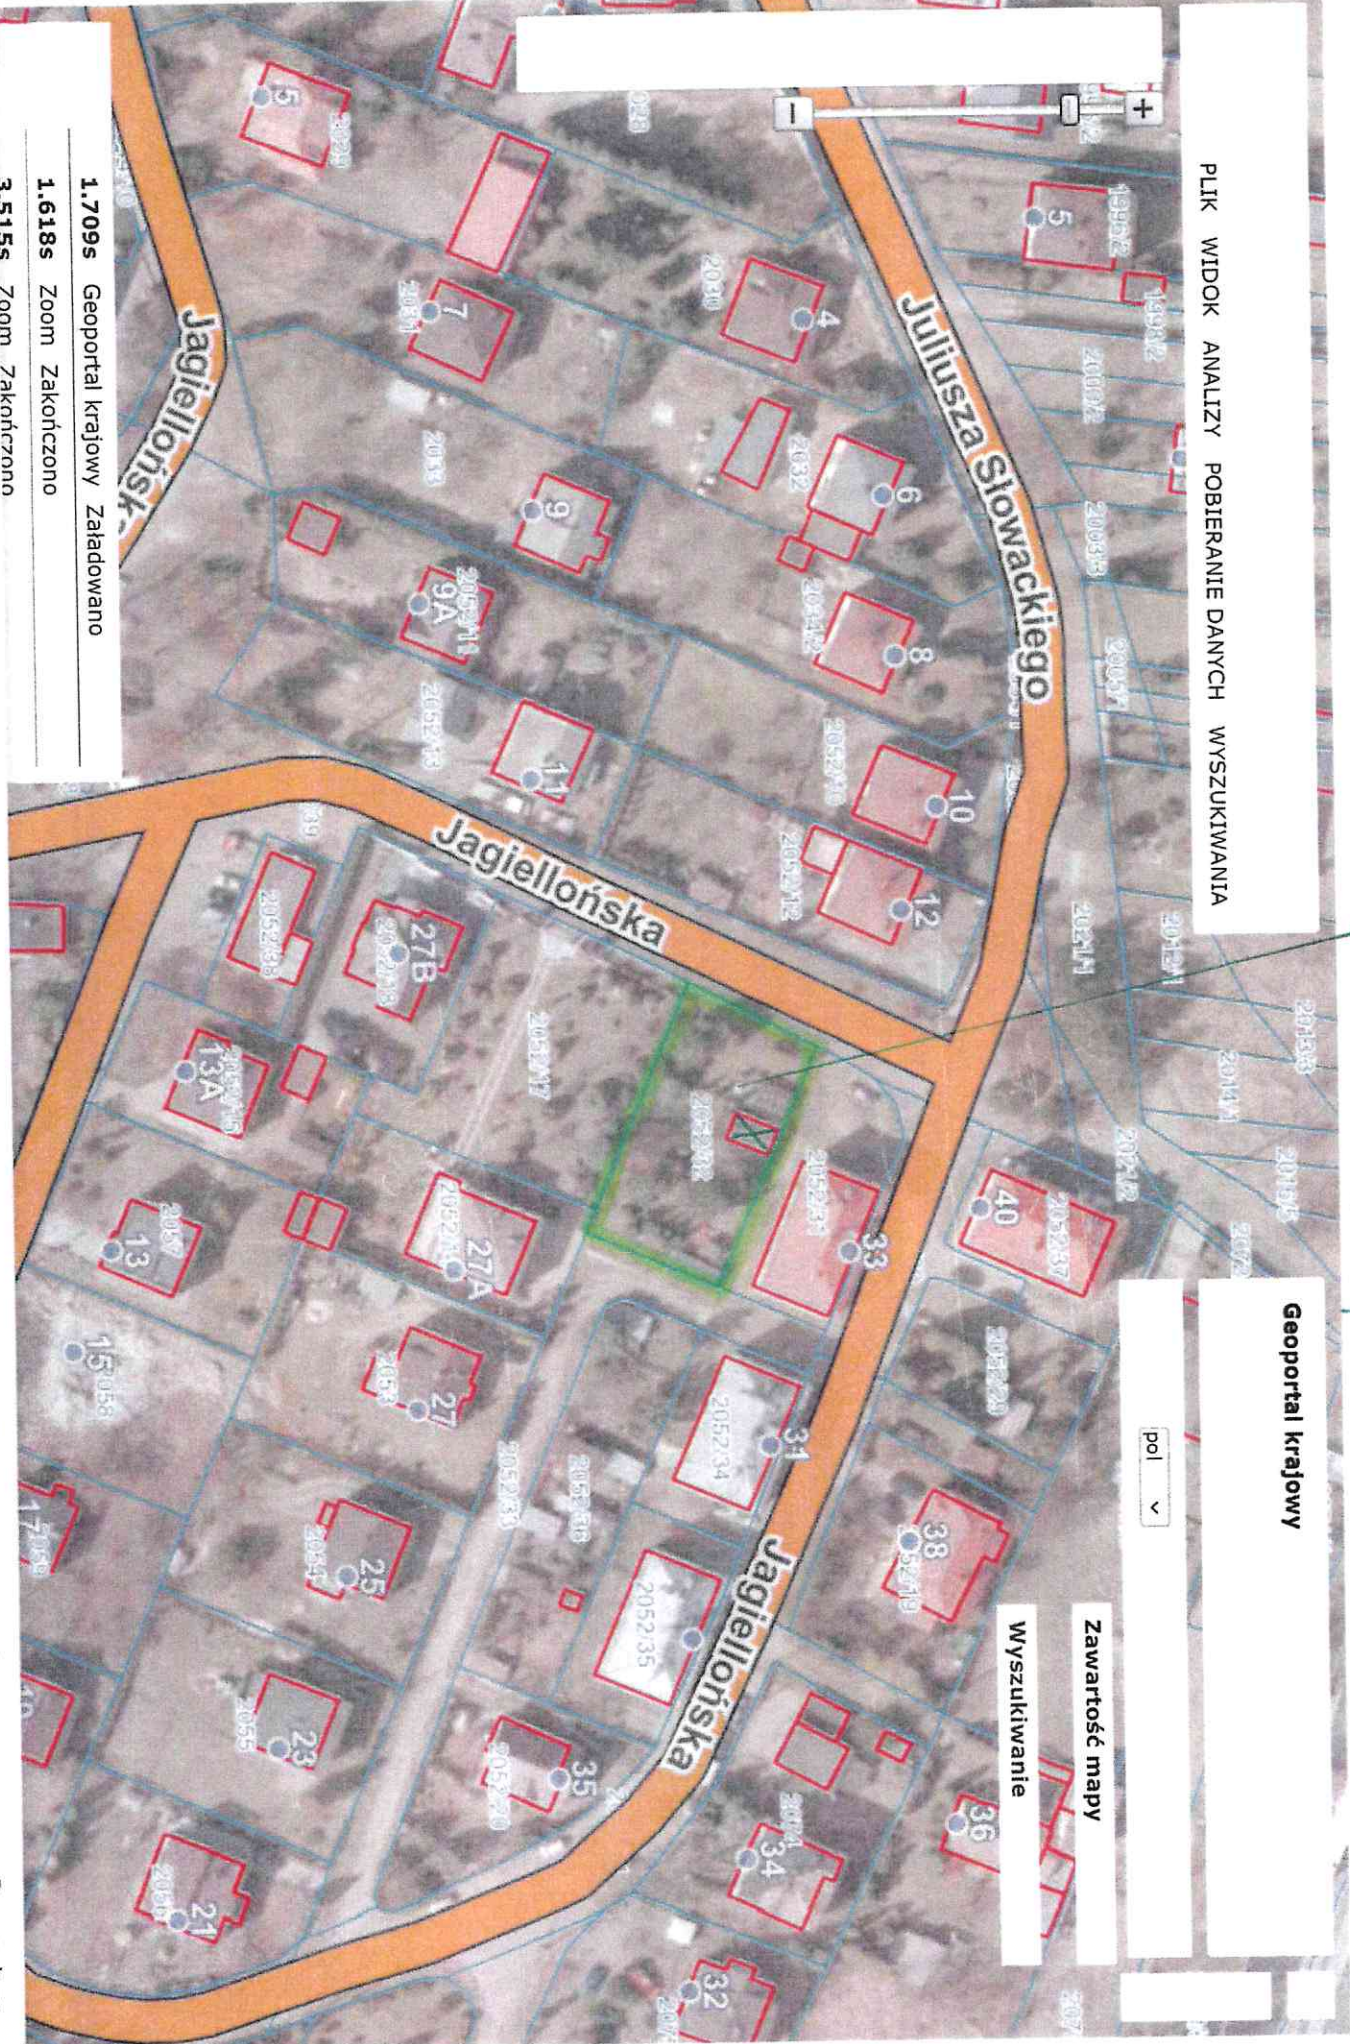

dz. 2052/32 154 m² rekreacja
15 m² parking

PLIK WIDOK ANALIZY POBIERANIE DANYCH WYSZUKIWANIA

Geoport.al krajowy

pol

Zawartość mapy

Wyszukiwanie

1.7095 Geoport.al krajowy Załadowano

1.6185 Zoom Zakończono

3.5155 Zoom Zakończono

Ta strona używa ciasteczek (cookies), dzięki którym nasz serwis działa lepiej. [Dowiedz się więcej](#)

Rozumiem

dz. 4793 360 m² rekreacji

PLIK WIDOK ANALIZY POBIERANIE DANYCH WYSZUKIWANIA

Geoportal krajowy

pol v

Zawartość mapy

Wyszukiwanie

Ta strona używa ciasteczek (cookies), dzięki którym nasz serwis działa lepiej. [Dowiedz się więcej!](#)

Rozumiem

dz. 3860 pow. 91m²
poprawa warunków zagosp. nieruchomości. https://mapy.geoporttal.gov.pl/map/Imgp_2.html
baldaczniej działki 3861

Rozumiem

pol

Zawartość mapy

Wyszukiwanie

Ta strona używa ciasteczek (cookies), dzięki którym nasz serwis działa lepiej. [Dowiedz się więcej!](#)

dz. 4056/15

- 13 m² garaż
- 4 m² dojazd do garażu
- 30 m² wiatra