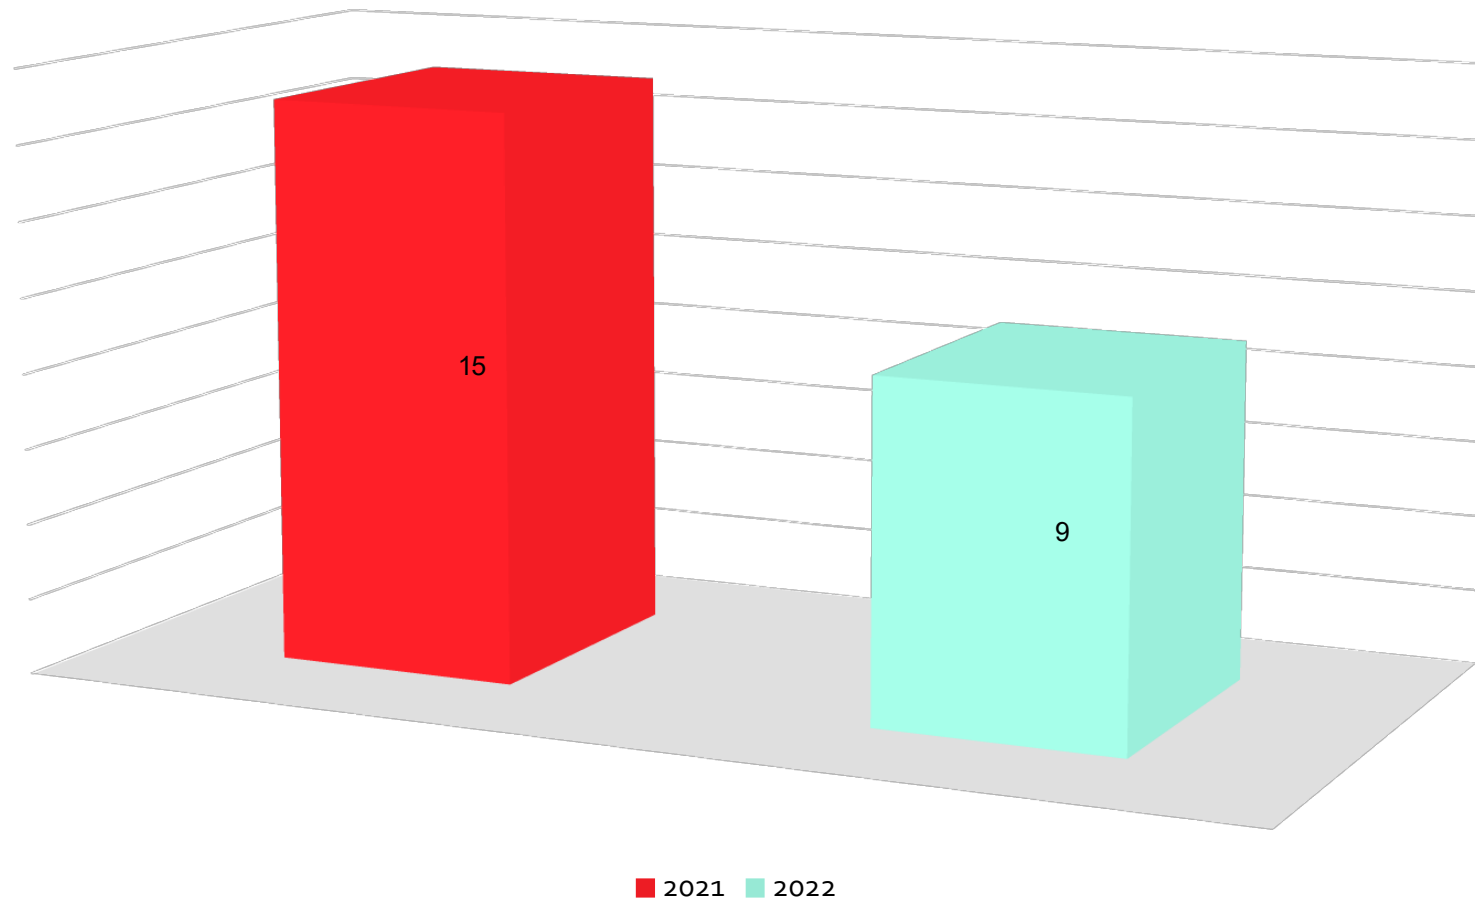

PROWADZENIE POJAZDÓW W STANIE NIETRZEŻWOŚCI-PRZESTĘPSTWA