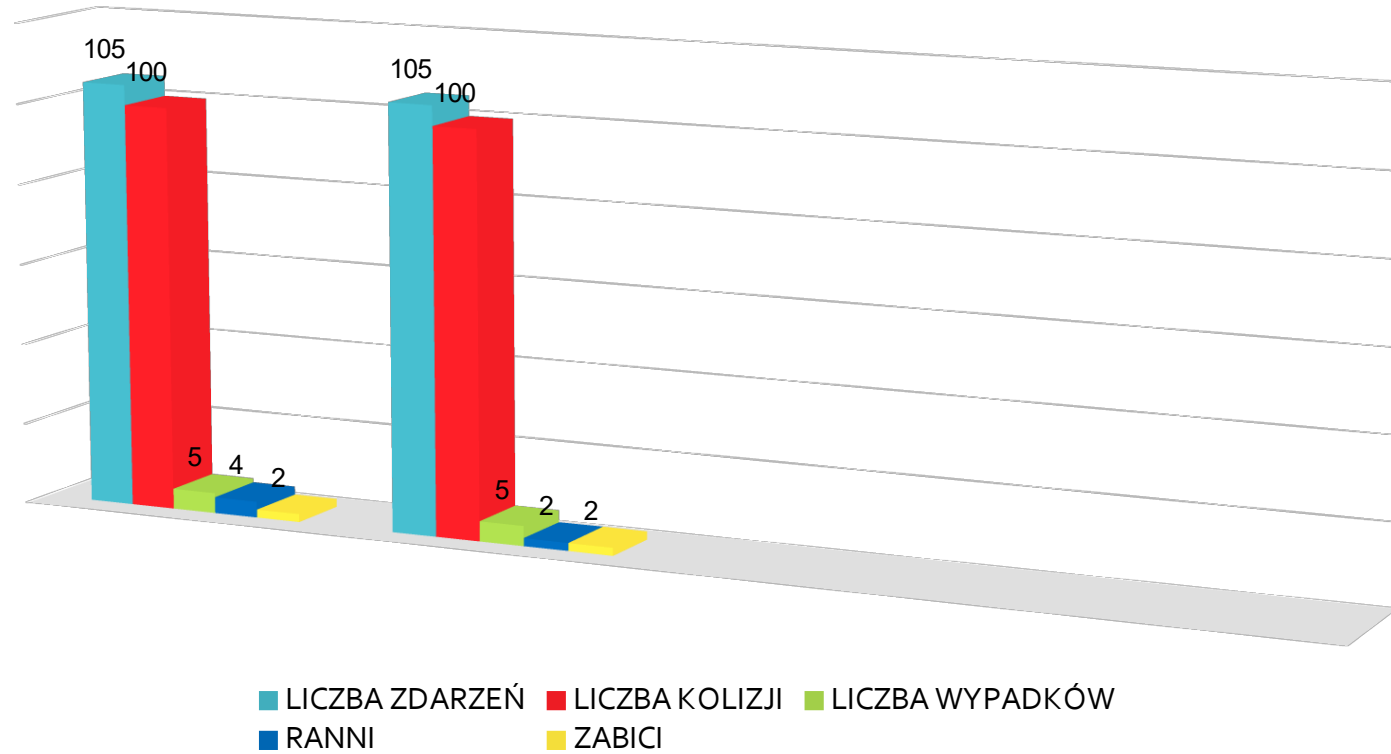

SŁAWKÓW

ANALIZA STANU BEZPIECZEŃSTWA
NA TERENIE DZIAŁANIA
KOMISARIATU POLICJI W
SŁAWKOWIE KPP W BĘDZINIE
ZA ROK 2022

STAN ETATOWY KOMISARIATU POLICJI W SWAKOWIE

- 15 etatów policyjnych (w tym 1 wakat)
- 1 etat stanowisko cywilne
- Zespół Prewencji (10 etatów w tym 2 dzielnicowych)
- Zespół Kryminalny (3 etaty w tym 1 wakat)
- Jednoosobowe stanowisko ds. wykroczeń

PROWADZENIE POJAZDÓW W STANIE NIETRZEŻWOŚCI-PRZESTĘPSTWA

ZABEZPIECZENIE MIENIA NA POCZET KAR I GRZYWIEN

WARTOŚCI ODZYSKANEGO MIENIA

■ 2021 ■ 2022

- W 2022 ROKU, TAK JAK W POPRZEDNIM WSZCZĘTO 3 POSTĘPOWANIA NA PODSTAWIE MATERIAŁÓW OPERACYJNYCH
- ZATRZYMANO NA GORAĆCYM UCZYNKU 35 SPRAWCÓW PRZESTĘPSTW
- WSZCZĘTO ŁĄCZNIE 141 POSTĘPOWAŃ I ZAKOŃCZONO 147, GDZIE ZALEGŁOŚĆ NA DZIEŃ 31.12.2021R. WYNIOSŁA 1,25 CO STANOWI NAJNIŻSZĄ WARTOŚĆ SPOŚRÓD JEDNOSTEK POWIATU BĘDZIŃSKIEGO

ZAGROŻENIE W RUCHU DROGOWYM

WYNIKI PRAC SŁUŻB PREWENCYJNYCH

W OMAWIANYM OKRESIE SPORZĄDZONO 18 NIEBIESKICH KAR I
DOTYCZĄCYCH PRZEMOCY DOMOWEJ

DOKONANO 4 IZOLACJI SPRAWCÓW PRZEMOCY DOMOWEJ

UMIESZCZONO 4 OSOBY W POLICYJNEJ IZBIE ZATRZYMAŃ DO
WYTRZEŻWIENIA

I UZYSKALI 40 INFORMACJE CO JEST NAJWYŻSZYM WYNIKIEM W
PRZELICZENIU NA JEDNEGO DZIELNICOWEGO W POWIECIE

- WYNIKI ZESPOŁU DS. WYKROCZEŃ

PRZEPROWADZONO 210 POSTĘPOWAŃ WYJAŚNIAJĄCYCH

Z CZEGO SKIEROWANO 46 WNIOSKÓW DO SĄDU O UKARANIE,
W POPRZEDNIM ROKU TAKICH SPRAW BYŁO 31