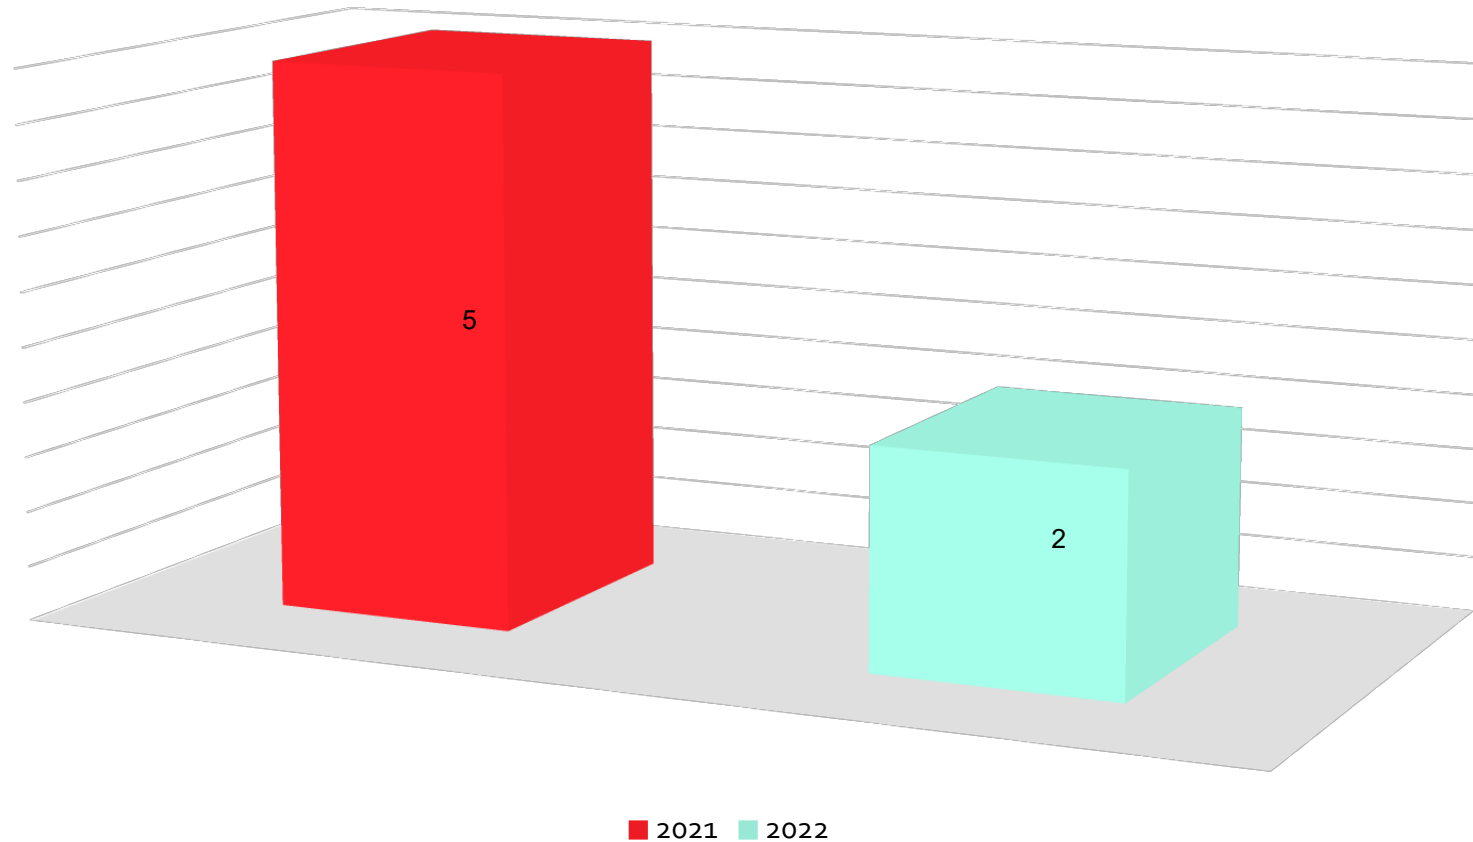

SŁAWKÓW

ANALIZA STANU BEZPIECZEŃSTWA
NA TERENIE DZIAŁANIA
KOMISARIATU POLICJI W
SŁAWKOWIE KPP W BĘDZINIE
ZA ROK 2022

STAN ETATOWY KOMISARIATU POLICJI W SWAKOWIE

- 15 etatów policyjnych (w tym 1 wakat)
- 1 etat stanowisko cywilne
- Zespół Prewencji (10 etatów w tym 2 dzielnicowych)
- Zespół Kryminalny (3 etaty w tym 1 wakat)
- Jednoosobowe stanowisko ds. wykroczeń

WYNIKI KRYMINALNE OSIĄGNIĘTE W 2022 ROKU

PRZESTĘPSTWA WYKRYTE

WYKRYWALNOŚĆ W SIEDMIU PODSTAWOWYCH KATEGORIACH

PRZESTĘPSTWA OGÓŁEM – WSZCZĘTE I STWIERDZONE

- PRZESTĘPSTWA W ROZBICIU NA SIEDEM KATEGORII

PRZESTĘPSTWA Z USTAWY O NARKOMANII WSZYSTKIE WYKRYTE

I UZYSKALI 40 INFORMACJE CO JEST NAJWYŻSZYM WYNIKIEM W
PRZELICZENIU NA JEDNEGO DZIELNICOWEGO W POWIECIE

- WYNIKI ZESPOŁU DS. WYKROCZEŃ

PRZEPROWADZONO 210 POSTĘPOWAŃ WYJAŚNIAJĄCYCH

Z CZEGO SKIEROWANO 46 WNIOSKÓW DO SĄDU O UKARANIE,
W POPRZEDNIM ROKU TAKICH SPRAW BYŁO 31