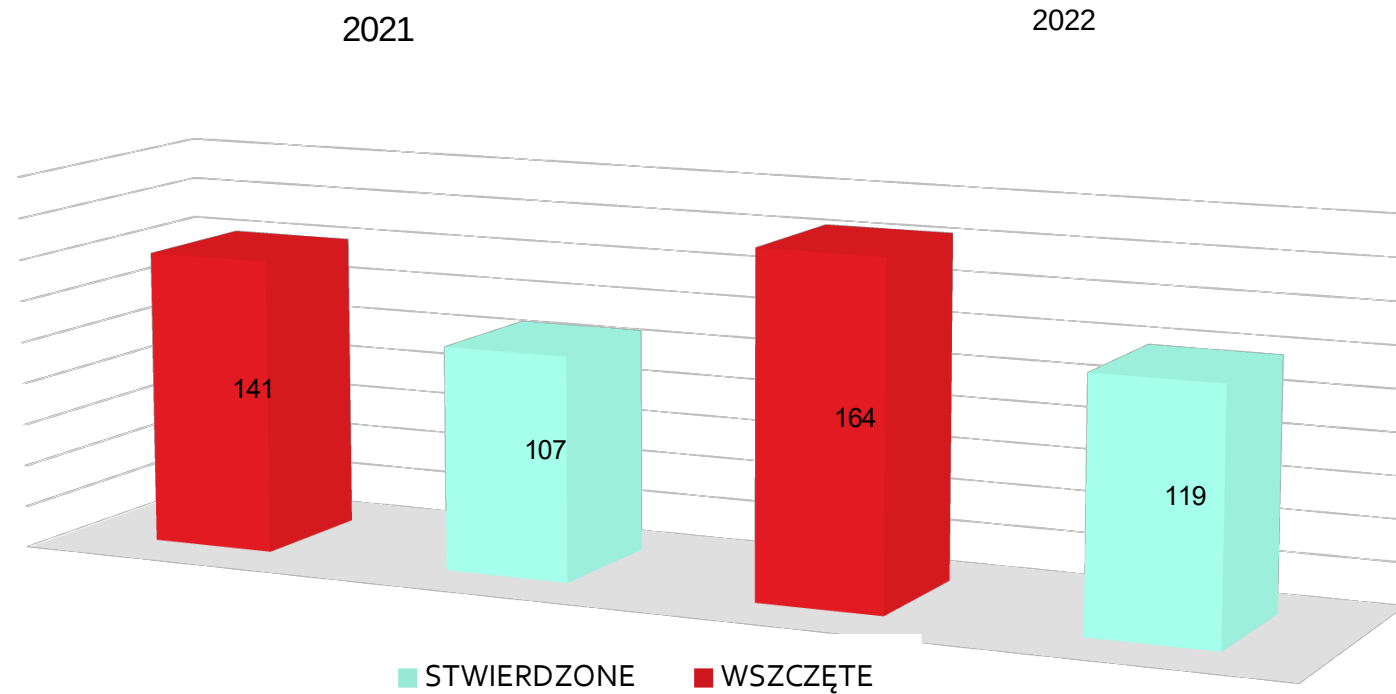

SŁAWKÓW

ANALIZA STANU BEZPIECZEŃSTWA
NA TERENIE DZIAŁANIA
KOMISARIATU POLICJI W
SŁAWKOWIE KPP W BĘDZINIE
ZA ROK 2022

STAN ETATOWY KOMISARIATU POLICJI W SWAKOWIE

- 15 etatów policyjnych (w tym 1 wakat)
- 1 etat stanowisko cywilne
- Zespół Prewencji (10 etatów w tym 2 dzielnicowych)
- Zespół Kryminalny (3 etaty w tym 1 wakat)
- Jednoosobowe stanowisko ds. wykroczeń

WYNIKI KRYMINALNE OSIĄGNIĘTE W 2022 ROKU

PRZESTĘPSTWA WYKRYTE

WYKRYWALNOŚĆ W SIEDMIU PODSTAWOWYCH KATEGORIACH

PRZESTĘPSTWA OGÓŁEM – WSZCZĘTE I STWIERDZONE

- PRZESTĘPSTWA W ROZBICIU NA SIEDEM KATEGORII

PRZESTĘPSTWA Z USTAWY O NARKOMANII WSZYSTKIE WYKRYTE

PROWADZENIE POJAZDÓW W STANIE NIETRZEŻWOŚCI-PRZESTĘPSTWA

ZABEZPIECZENIE MIENIA NA POCZET KAR I GRZYWIEN

WARTOŚCI ODZYSKANEGO MIENIA

■ 2021 ■ 2022

- W 2022 ROKU, TAK JAK W POPRZEDNIM WSZCZĘTO 3 POSTĘPOWANIA NA PODSTAWIE MATERIAŁÓW OPERACYJNYCH
- ZATRZYMANO NA GORAĆCYM UCZYNKU 35 SPRAWCÓW PRZESTĘPSTW
- WSZCZĘTO ŁĄCZNIE 141 POSTĘPOWAŃ I ZAKOŃCZONO 147, GDZIE ZALEGŁOŚĆ NA DZIEŃ 31.12.2021R. WYNIOSŁA 1,25 CO STANOWI NAJNIŻSZĄ WARTOŚĆ SPOŚRÓD JEDNOSTEK POWIATU BĘDZIŃSKIEGO

I UZYSKALI 40 INFORMACJE CO JEST NAJWYŻSZYM WYNIKIEM W
PRZELICZENIU NA JEDNEGO DZIELNICOWEGO W POWIECIE

- WYNIKI ZESPOŁU DS. WYKROCZEŃ

PRZEPROWADZONO 210 POSTĘPOWAŃ WYJAŚNIAJĄCYCH

Z CZEGO SKIEROWANO 46 WNIOSKÓW DO SĄDU O UKARANIE,
W POPRZEDNIM ROKU TAKICH SPRAW BYŁO 31