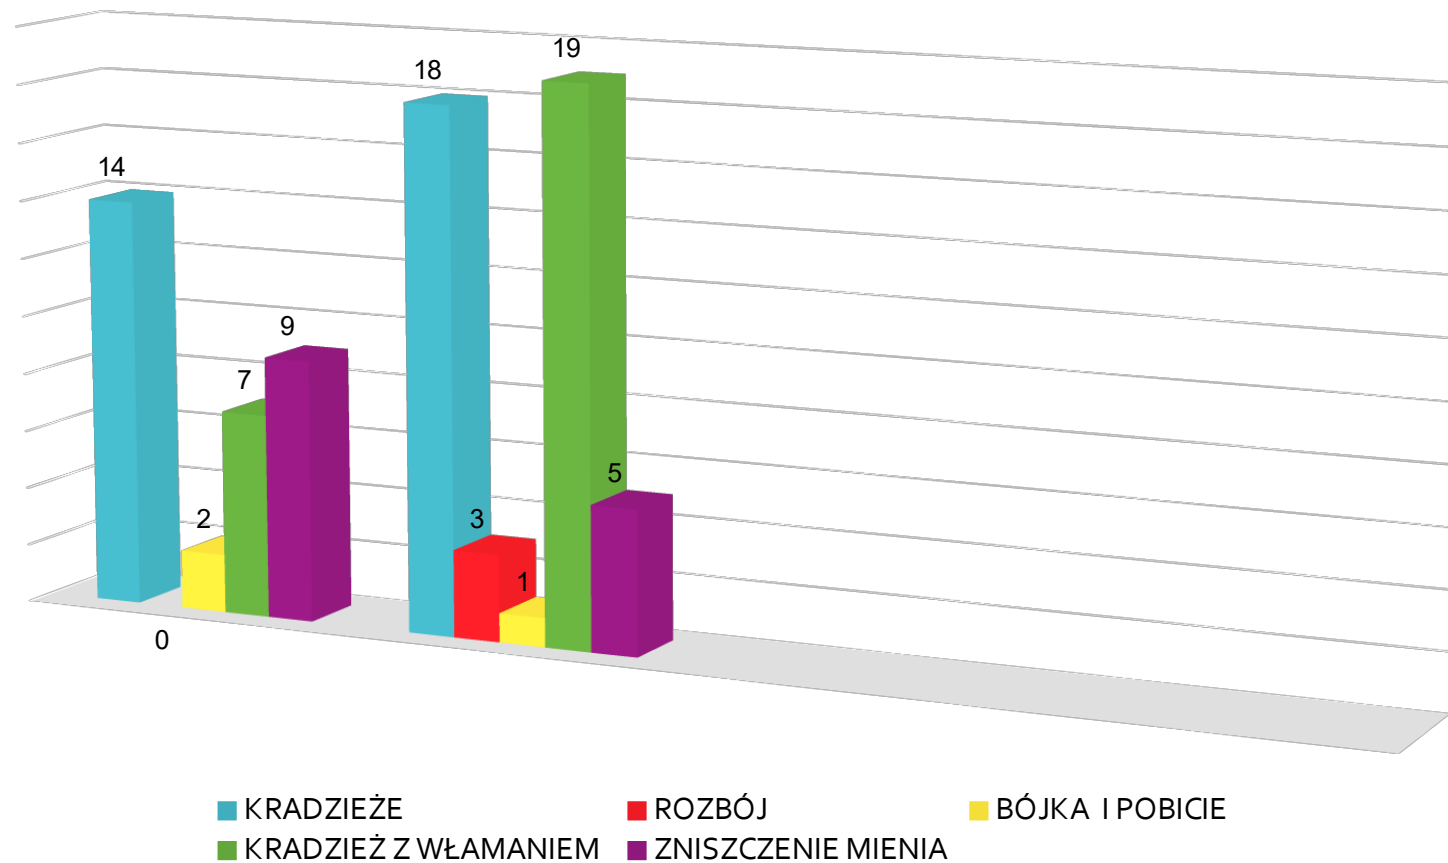

SŁAWKÓW

ANALIZA STANU BEZPIECZEŃSTWA
NA TERENIE DZIAŁANIA
KOMISARIATU POLICJI W
SŁAWKOWIE KPP W BĘDZINIE
ZA ROK 2022

STAN ETATOWY KOMISARIATU POLICJI W SWAKOWIE

- 15 etatów policyjnych (w tym 1 wakat)
- 1 etat stanowisko cywilne
- Zespół Prewencji (10 etatów w tym 2 dzielnicowych)
- Zespół Kryminalny (3 etaty w tym 1 wakat)
- Jednoosobowe stanowisko ds. wykroczeń

WYNIKI KRYMINALNE OSIĄGNIĘTE W 2022 ROKU

PRZESTĘPSTWA WYKRYTE

WYKRYWALNOŚĆ W SIEDMIU PODSTAWOWYCH KATEGORIACH

PRZESTĘPSTWA OGÓŁEM – WSZCZĘTE I STWIERDZONE

- PRZESTĘPSTWA W ROZBICIU NA SIEDEM KATEGORII

PRZESTĘPSTWA Z USTAWY O NARKOMANII WSZYSTKIE WYKRYTE

PROWADZENIE POJAZDÓW W STANIE NIETRZEŻWOŚCI-PRZESTĘPSTWA

ZABEZPIECZENIE MIENIA NA POCZET KAR I GRZYWIEN

WARTOŚCI ODZYSKANEGO MIENIA

■ 2021 ■ 2022

- W 2022 ROKU, TAK JAK W POPRZEDNIM WSZCZĘTO 3 POSTĘPOWANIA NA PODSTAWIE MATERIAŁÓW OPERACYJNYCH
- ZATRZYMANO NA GORAĆCYM UCZYNKU 35 SPRAWCÓW PRZESTĘPSTW
- WSZCZĘTO ŁĄCZNIE 141 POSTĘPOWAŃ I ZAKOŃCZONO 147, GDZIE ZALEGŁOŚĆ NA DZIEŃ 31.12.2021R. WYNIOSŁA 1,25 CO STANOWI NAJNIŻSZĄ WARTOŚĆ SPOŚRÓD JEDNOSTEK POWIATU BĘDZIŃSKIEGO

I UZYSKALI 40 INFORMACJE CO JEST NAJWYŻSZYM WYNIKIEM W
PRZELICZENIU NA JEDNEGO DZIELNICOWEGO W POWIECIE

- WYNIKI ZESPOŁU DS. WYKROCZEŃ

PRZEPROWADZONO 210 POSTĘPOWAŃ WYJAŚNIAJĄCYCH

Z CZEGO SKIEROWANO 46 WNIOSKÓW DO SĄDU O UKARANIE,
W POPRZEDNIM ROKU TAKICH SPRAW BYŁO 31