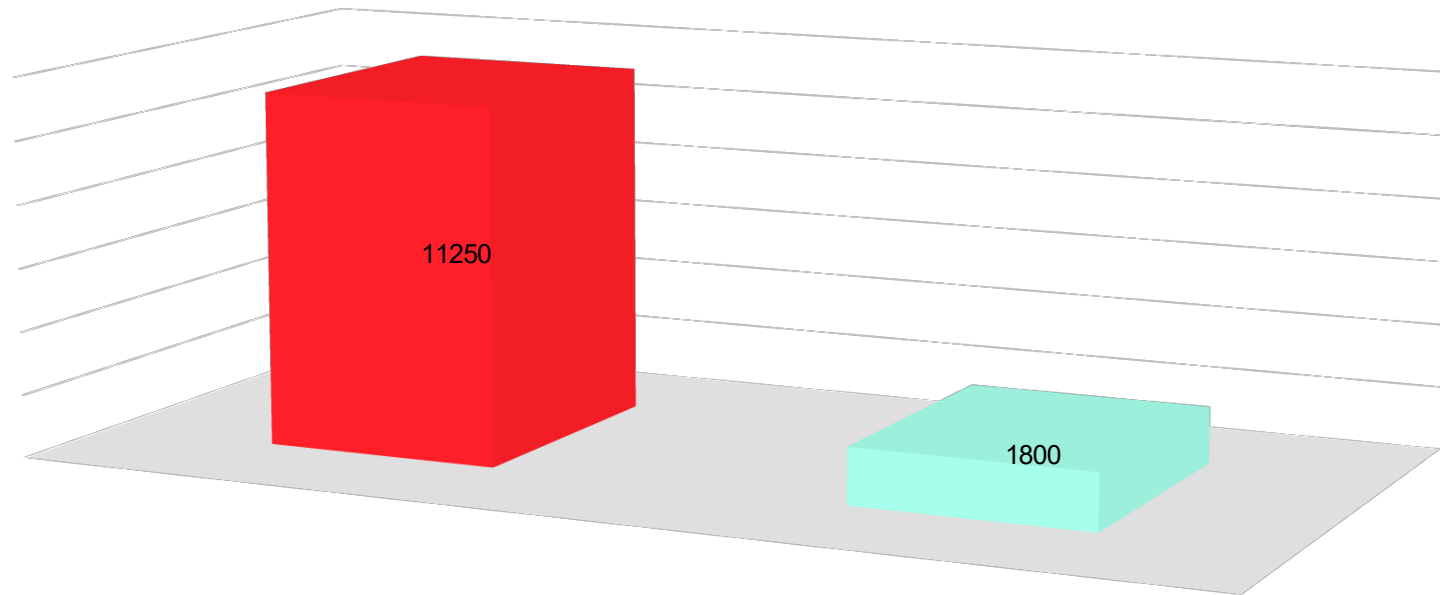

WARTOŚCI ODZYSKANEGO MIENIA

■ 2021 ■ 2022