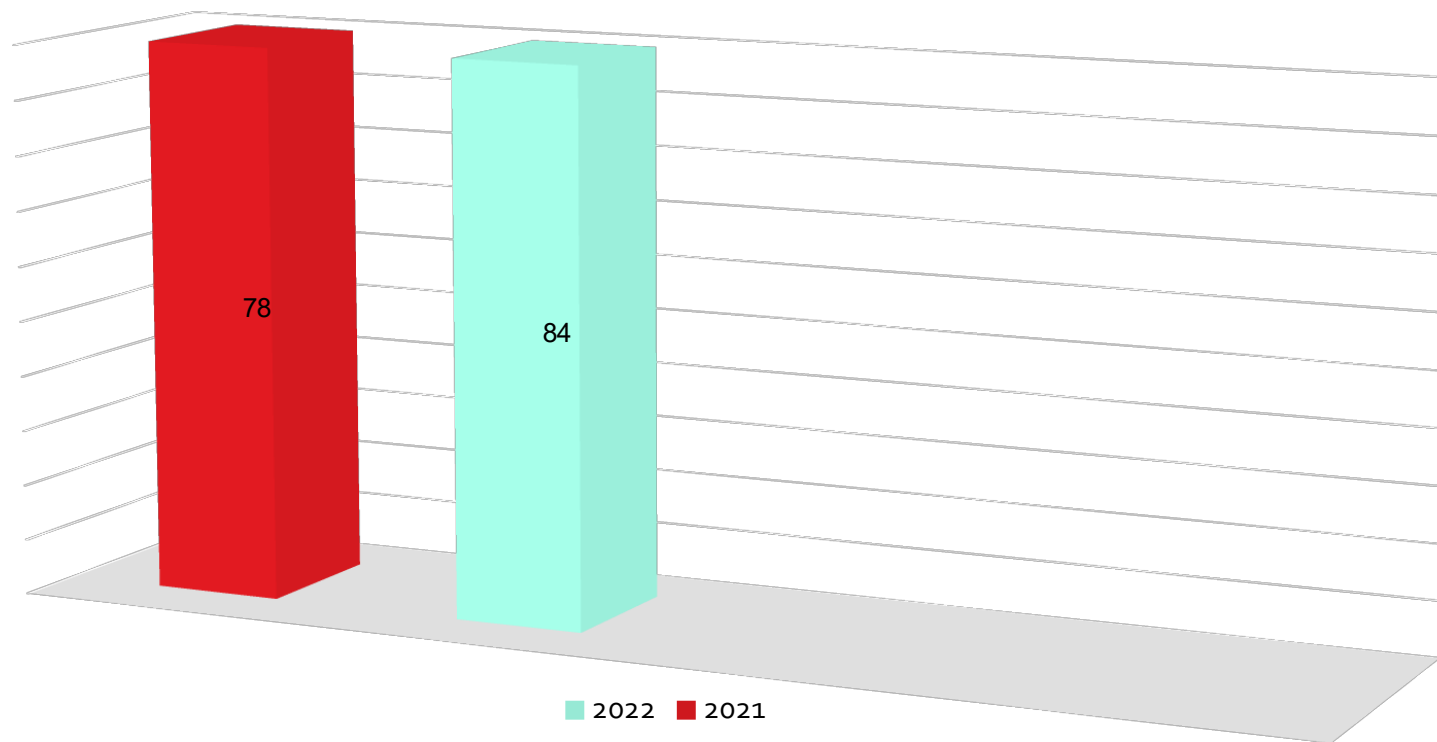

SŁAWKÓW

ANALIZA STANU BEZPIECZEŃSTWA
NA TERENIE DZIAŁANIA
KOMISARIATU POLICJI W
SŁAWKOWIE KPP W BĘDZINIE
ZA ROK 2022

STAN ETATOWY KOMISARIATU POLICJI W SWAKOWIE

- 15 etatów policyjnych (w tym 1 wakat)
- 1 etat stanowisko cywilne
- Zespół Prewencji (10 etatów w tym 2 dzielnicowych)
- Zespół Kryminalny (3 etaty w tym 1 wakat)
- Jednoosobowe stanowisko ds. wykroczeń

WYNIKI KRYMINALNE OSIĄGNIĘTE W 2022 ROKU

PRZESTĘPSTWA WYKRYTE

WYKRYWALNOŚĆ W SIEDMIU PODSTAWOWYCH KATEGORIACH

PRZESTĘPSTWA OGÓŁEM – WSZCZĘTE I STWIERDZONE

- PRZESTĘPSTWA W ROZBICIU NA SIEDEM KATEGORII

PRZESTĘPSTWA Z USTAWY O NARKOMANII WSZYSTKIE WYKRYTE

I UZYSKALI 40 INFORMACJE CO JEST NAJWYŻSZYM WYNIKIEM W
PRZELICZENIU NA JEDNEGO DZIELNICOWEGO W POWIECIE

- WYNIKI ZESPOŁU DS. WYKROCZEŃ

PRZEPROWADZONO 210 POSTĘPOWAŃ WYJAŚNIAJĄCYCH

Z CZEGO SKIEROWANO 46 WNIOSKÓW DO SĄDU O UKARANIE,
W POPRZEDNIM ROKU TAKICH SPRAW BYŁO 31