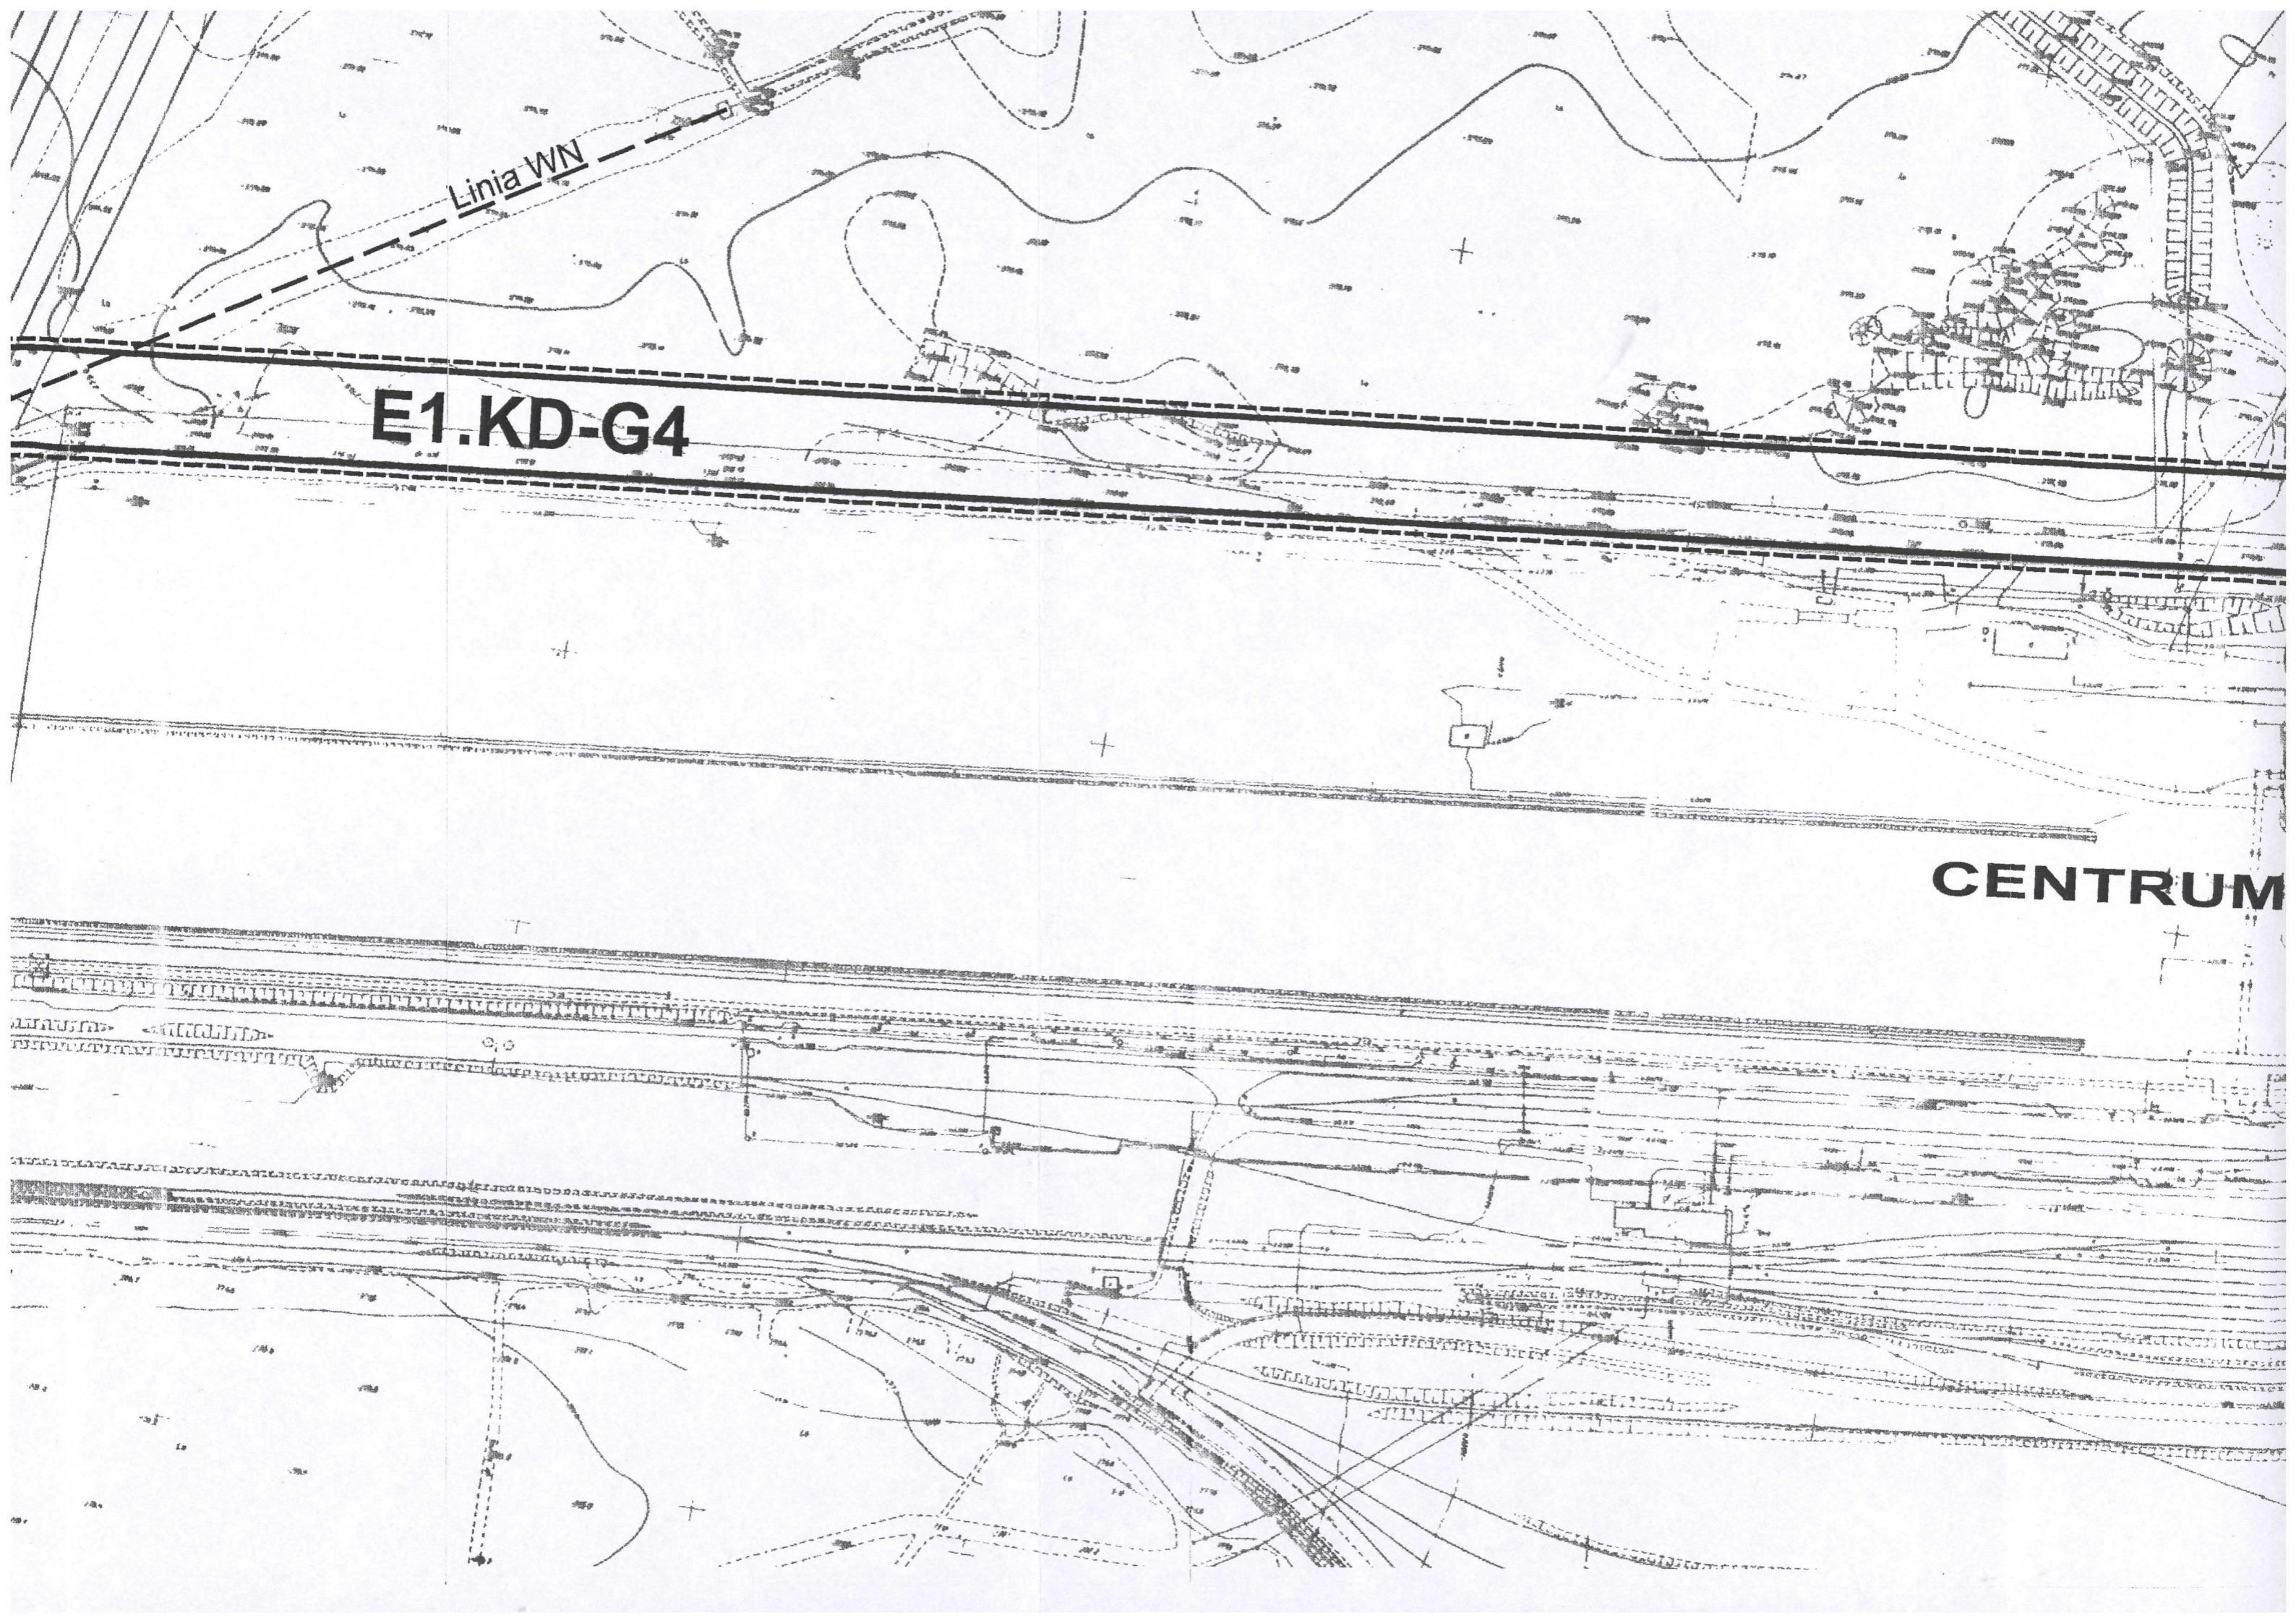

E1.KD-G5

Zabudowa barakowa w ruinie

Zi

Sc

E1.KD-G4

O SOSNOWIEC

Linia WN

E1.KD-G4

CENTRUM

Garbierze

E1.KD-G4

E1.KD-Sc3

IM HANDLOWO - LOGISTYCZNE

ARKUSZ 5

SKALA 1 : 2000