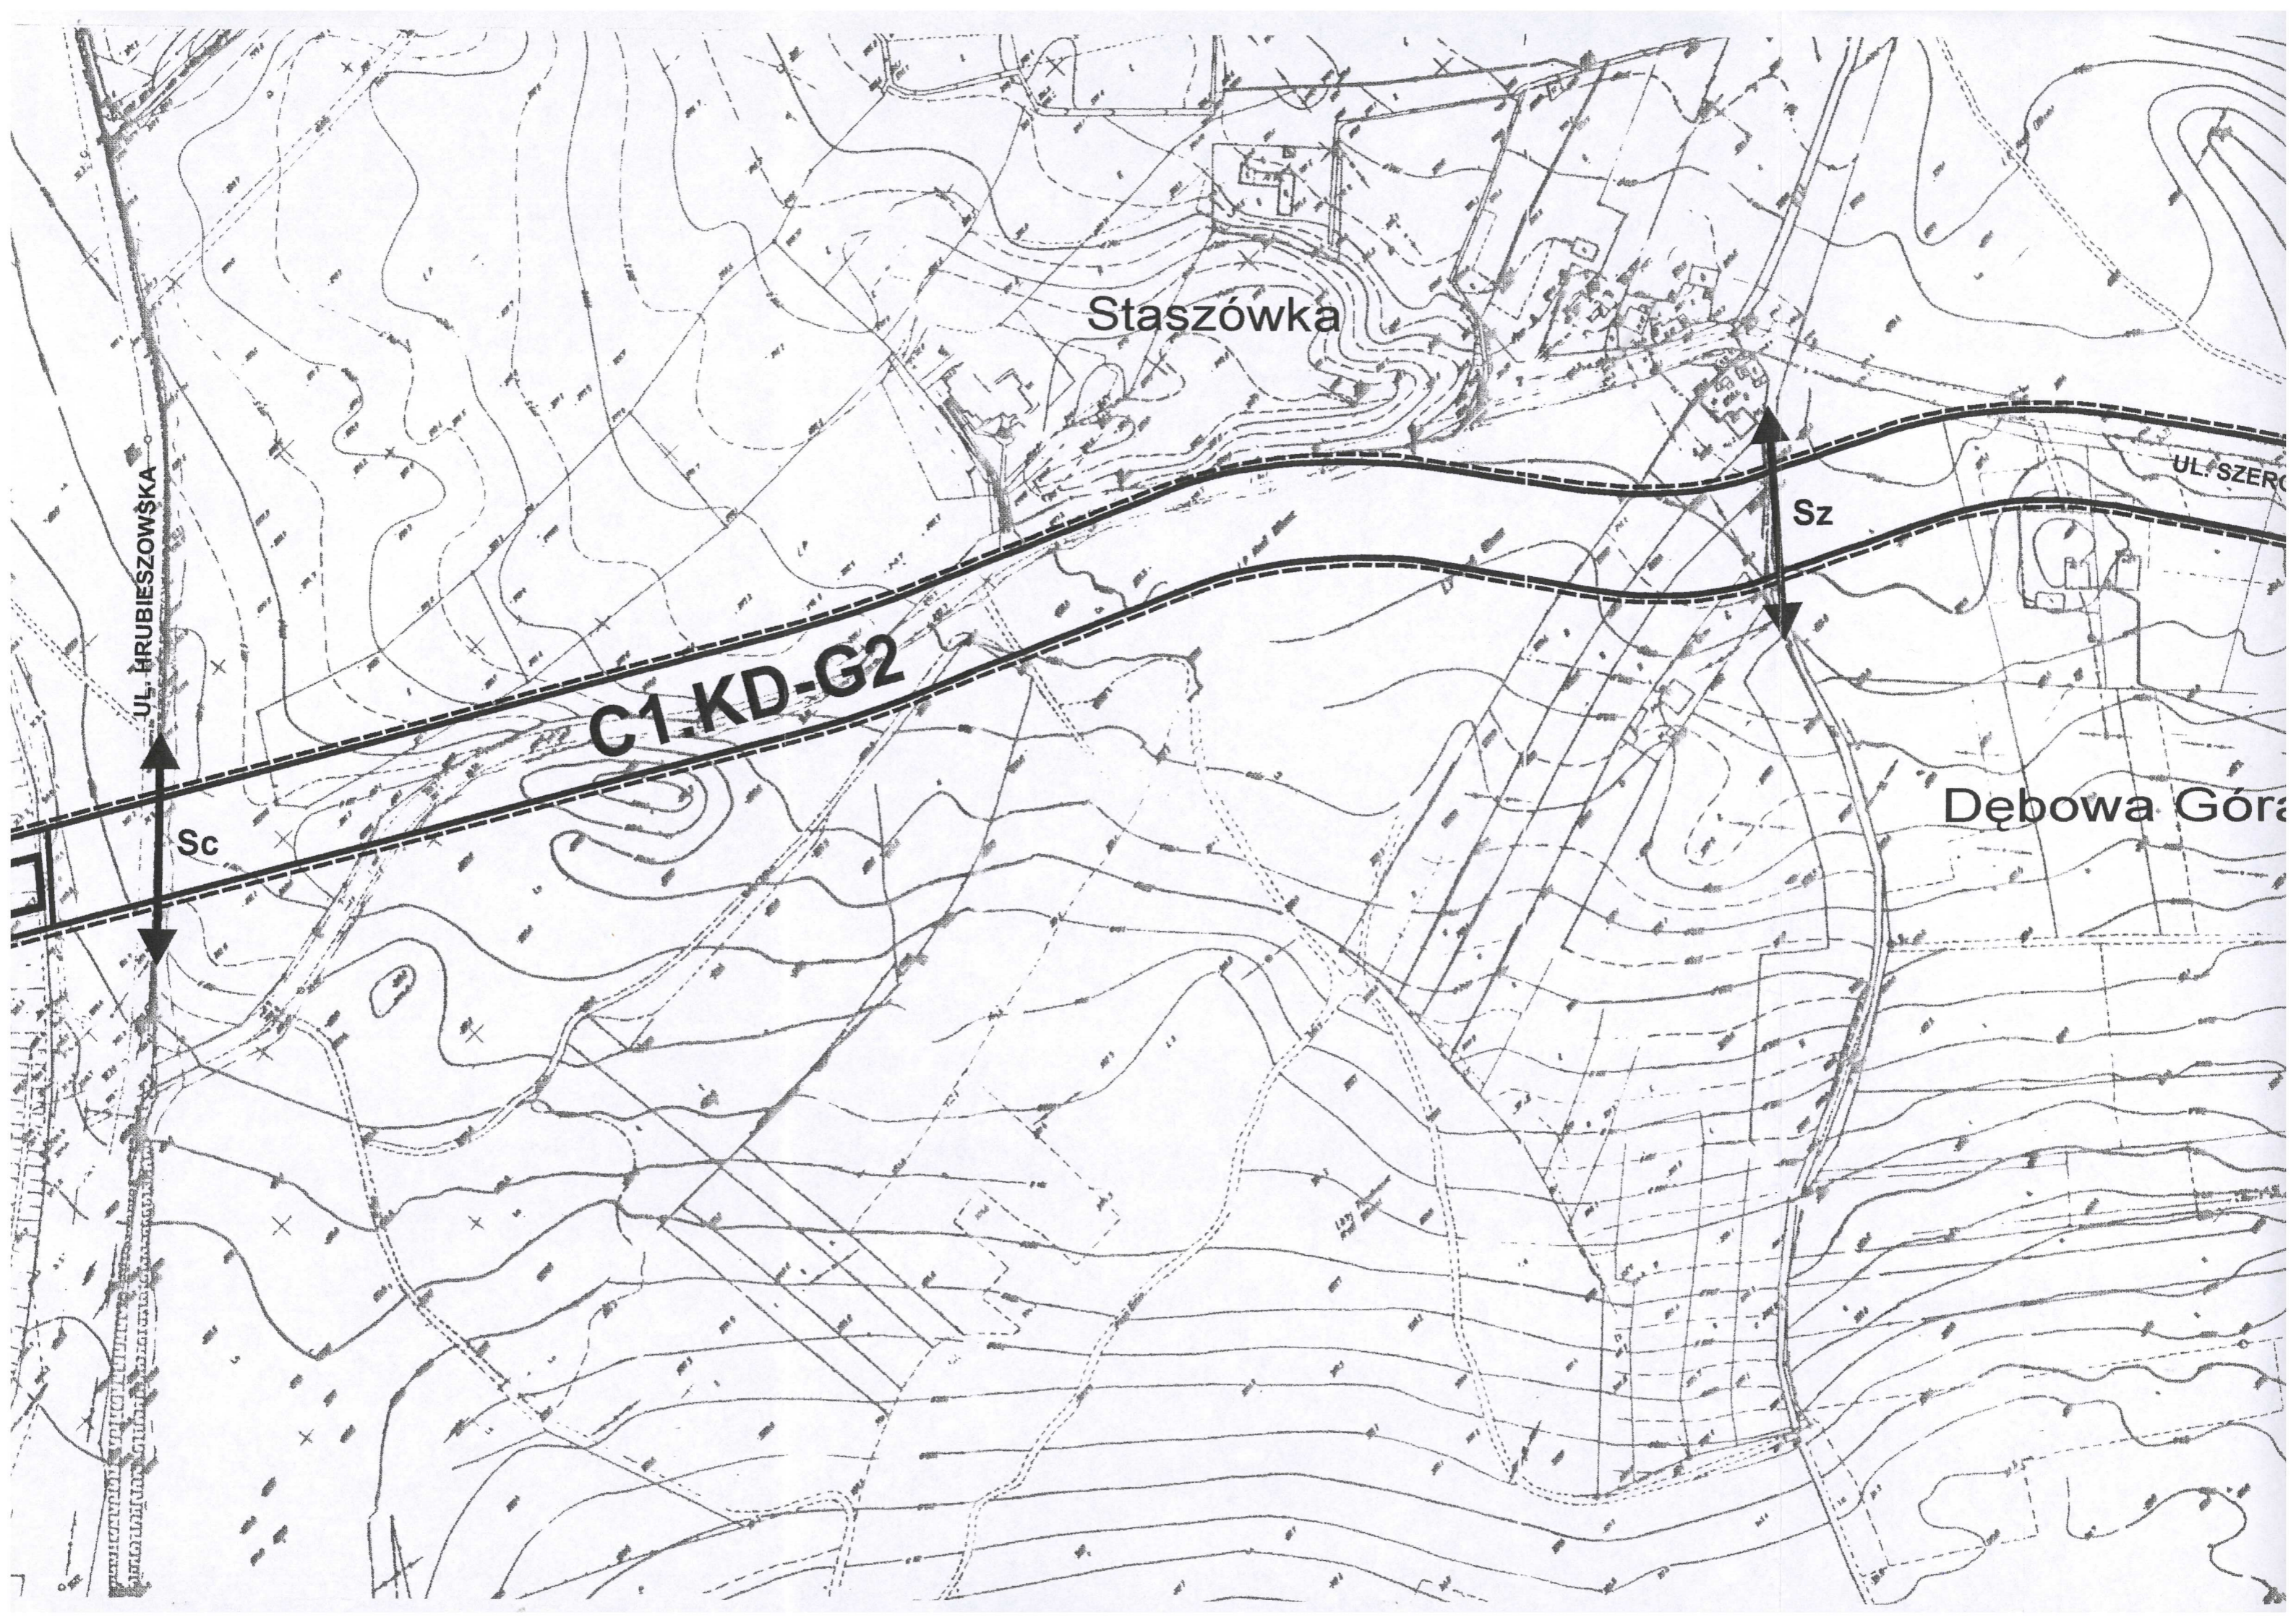

E1.KD-Sc1

E1.KD-G2

Niwa

Sz

LHS

Staszówka

C1.KD-G2

UL. HRUBIESZOWSKA

UL. SZEROKA

Dębowa Góra

Sc

Sz

Las Państwowy

UL. SZEROKOTOROWA

Sz

C1.KD-G2/P

Góra

**STACJA
SŁAWKÓW**

ARKUSZ 3

SKALA 1 : 2000

0 100m